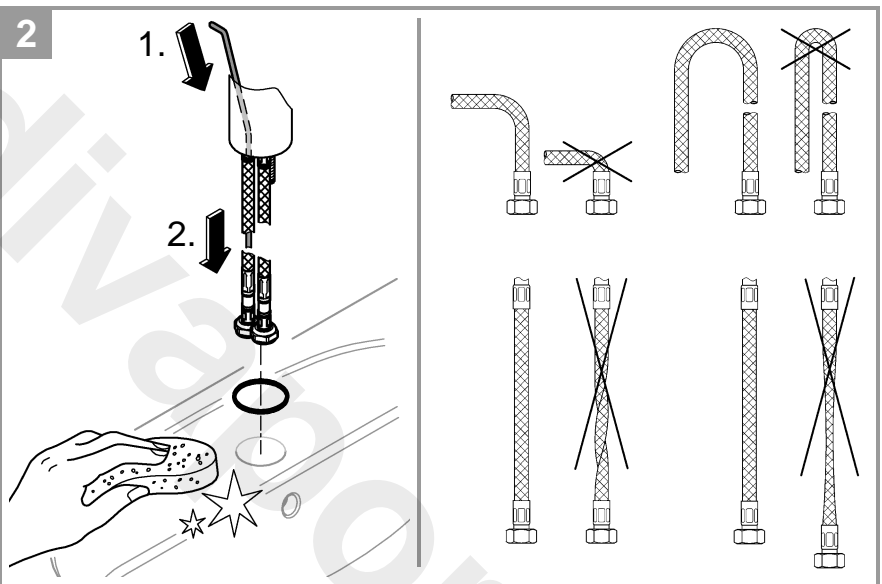

DIN 1988
DIN EN 806