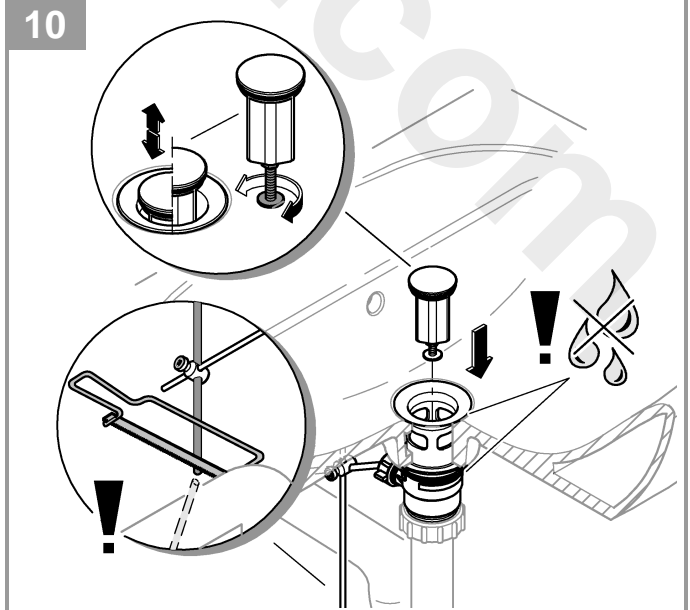

*19 332	32mm		
*19 017	13mm		
	07 052	180mm	
	*07 341	350mm	

Pure Freude an Wasser

GROHE
WAVES

D

+49 571 3989 333
helpline@grohe.de

A

+43 1 68060
info-at@grohe.com

AUS