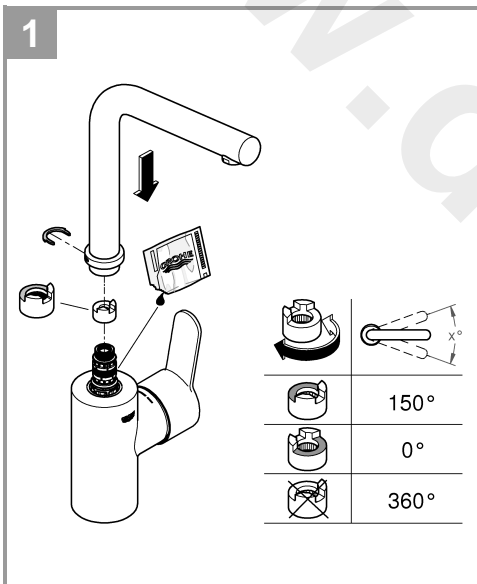

DIN 1988
DIN EN 806