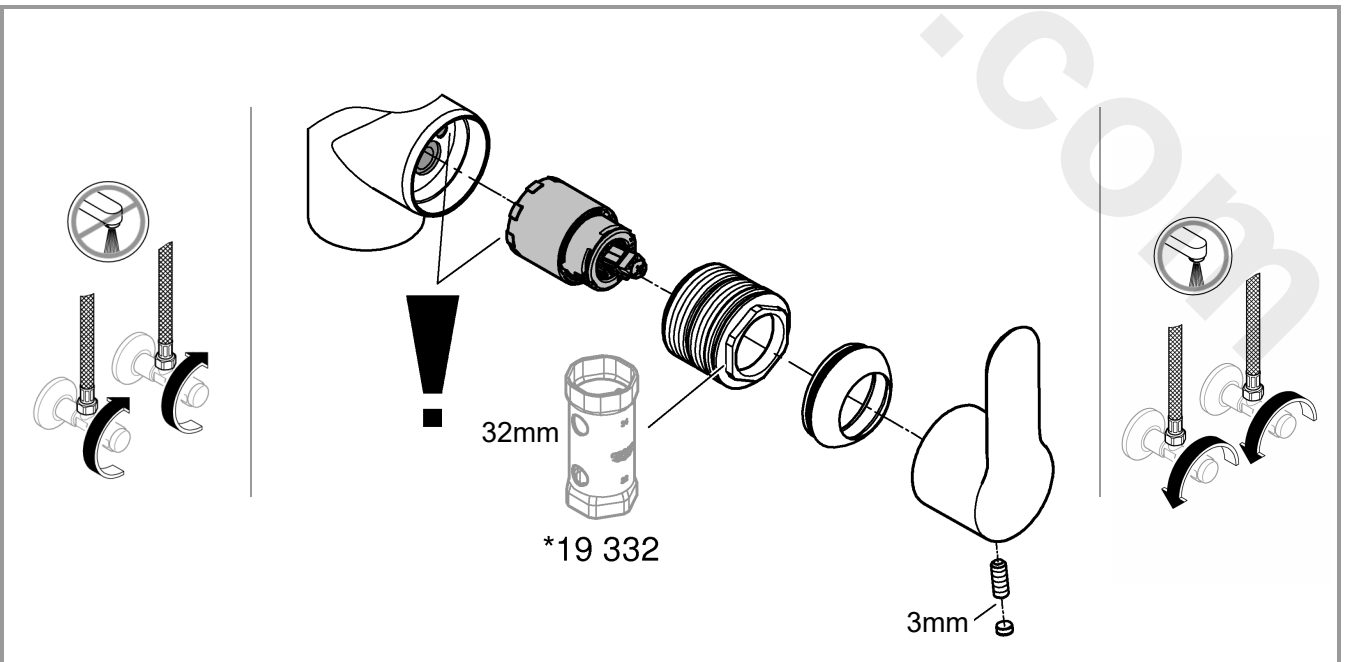

23 043

DIN
1988

DIN EN
806

1

2

3

Pure Freude
an Wasser

GROHE
Wasser