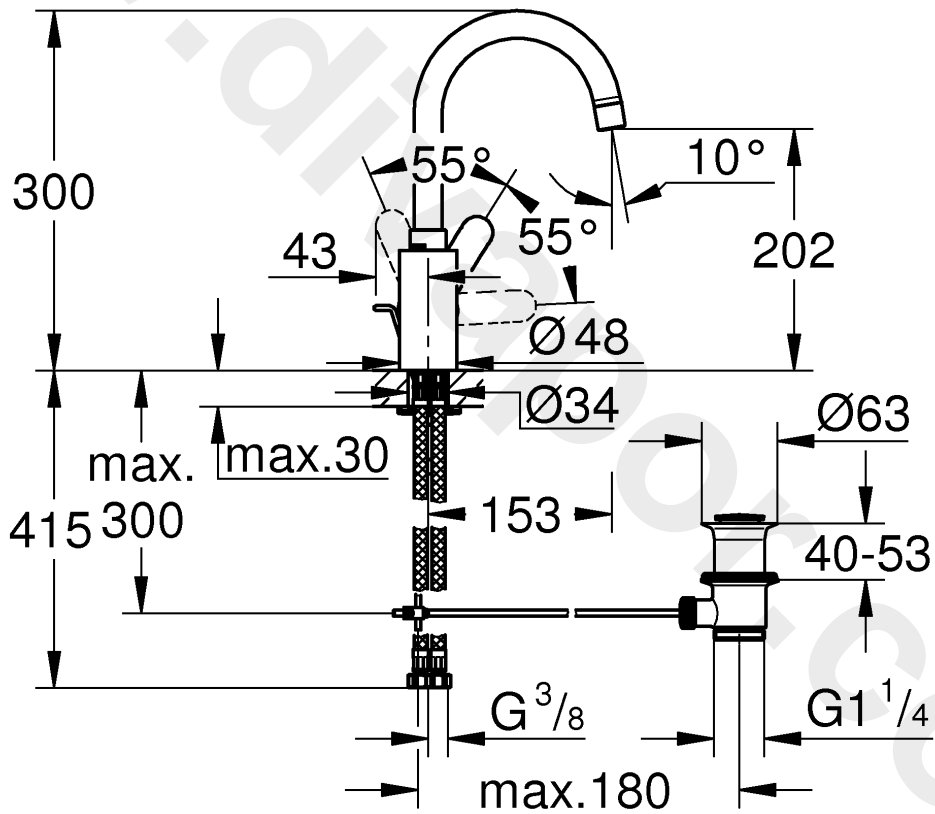

23 043

DIN
1988

DIN EN
806

1

2

3

Pure Freude
an Wasser

GROHE
Wasser