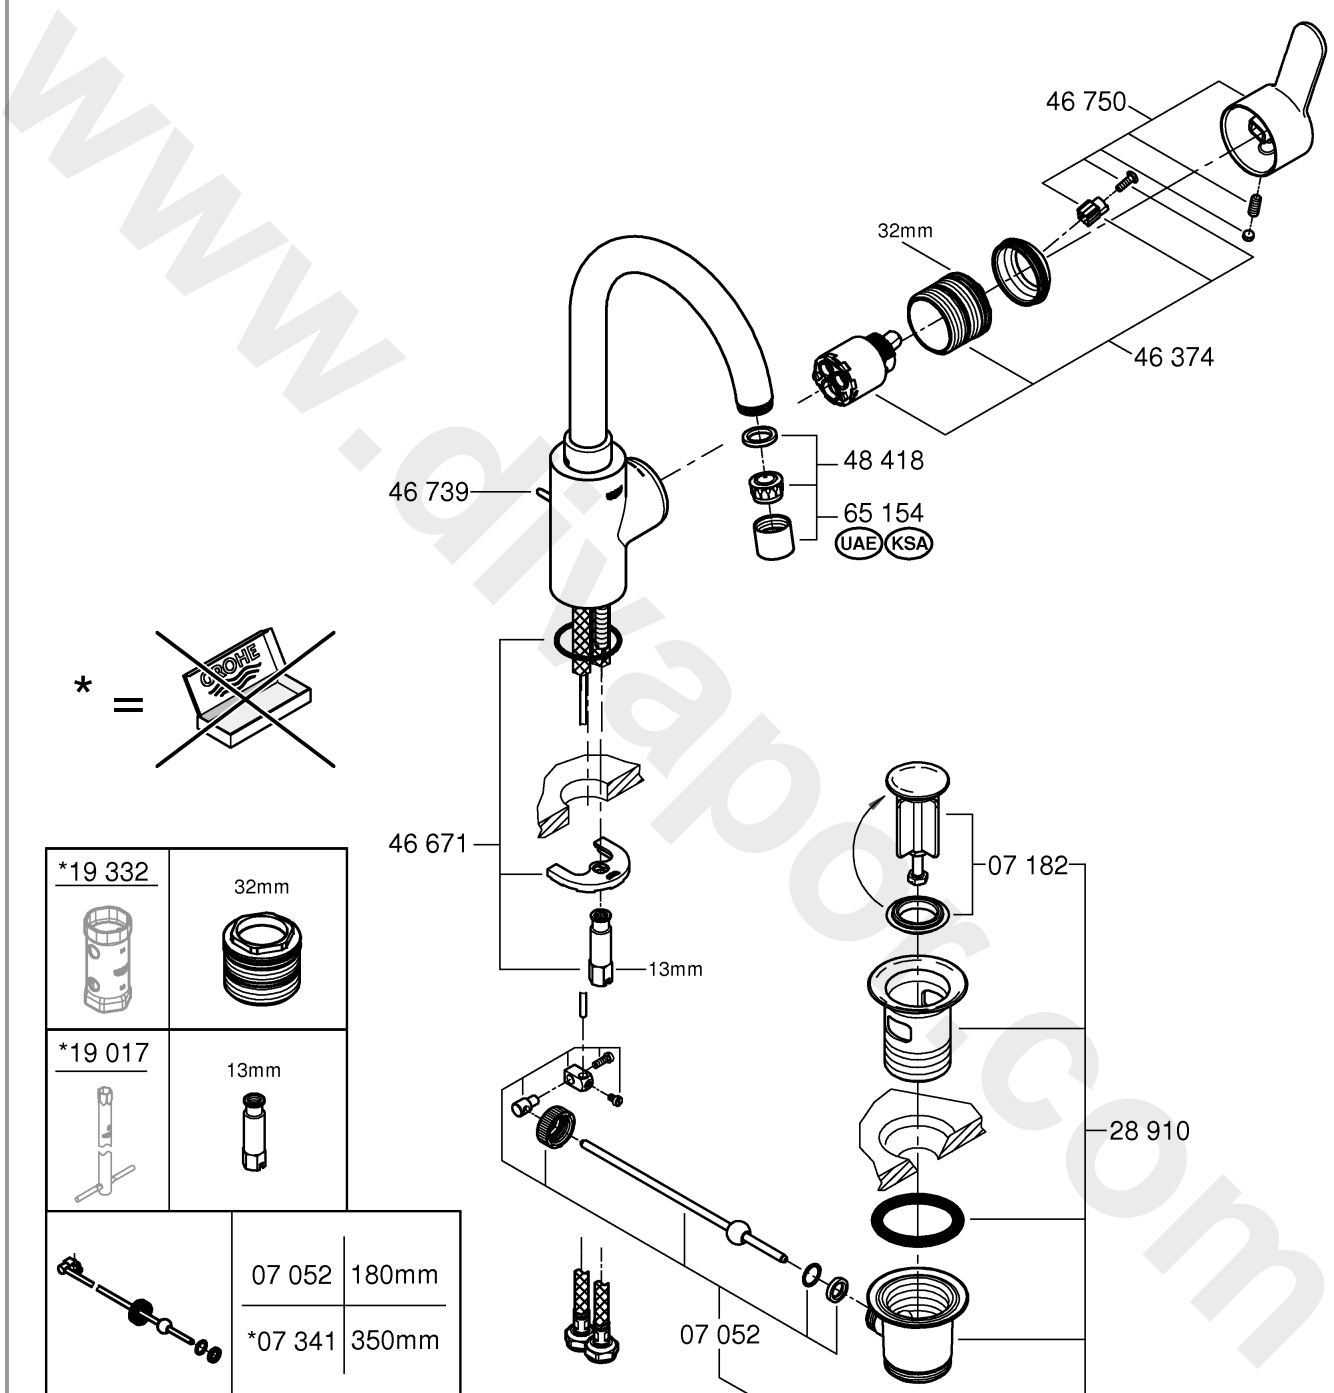

23 043

DIN
1988

DIN EN
806

1

2

3

Pure Freude
an Wasser

GROHE
Wasser