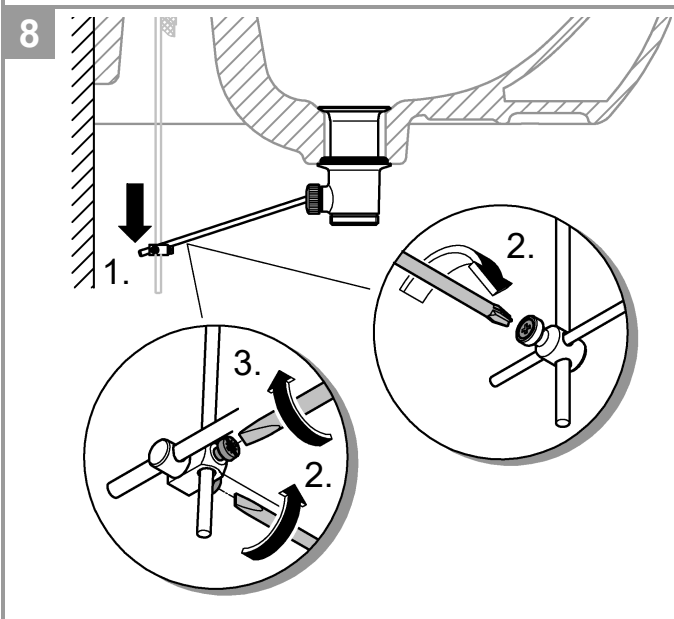

23 043

DIN
1988

DIN EN
806

1

2

3

Pure Freude
an Wasser

GROHE
Wasser