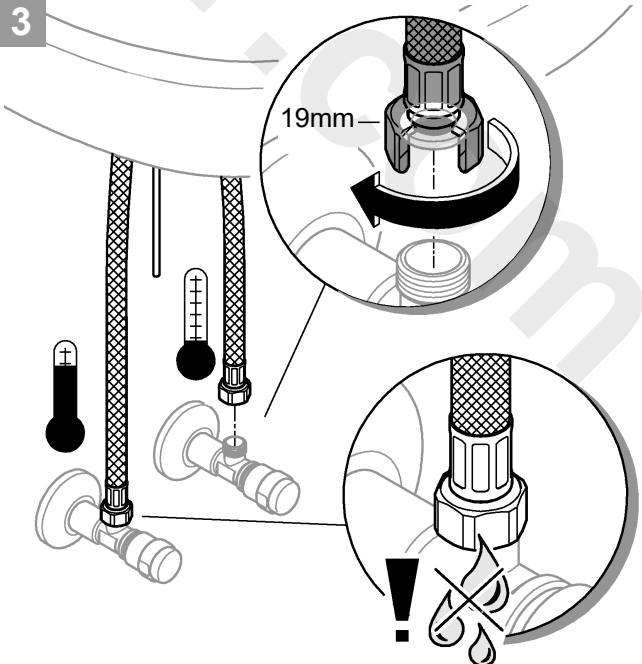

23 043

DIN
1988

DIN EN
806

1

2

3

Pure Freude
an Wasser

GROHE
Wasser