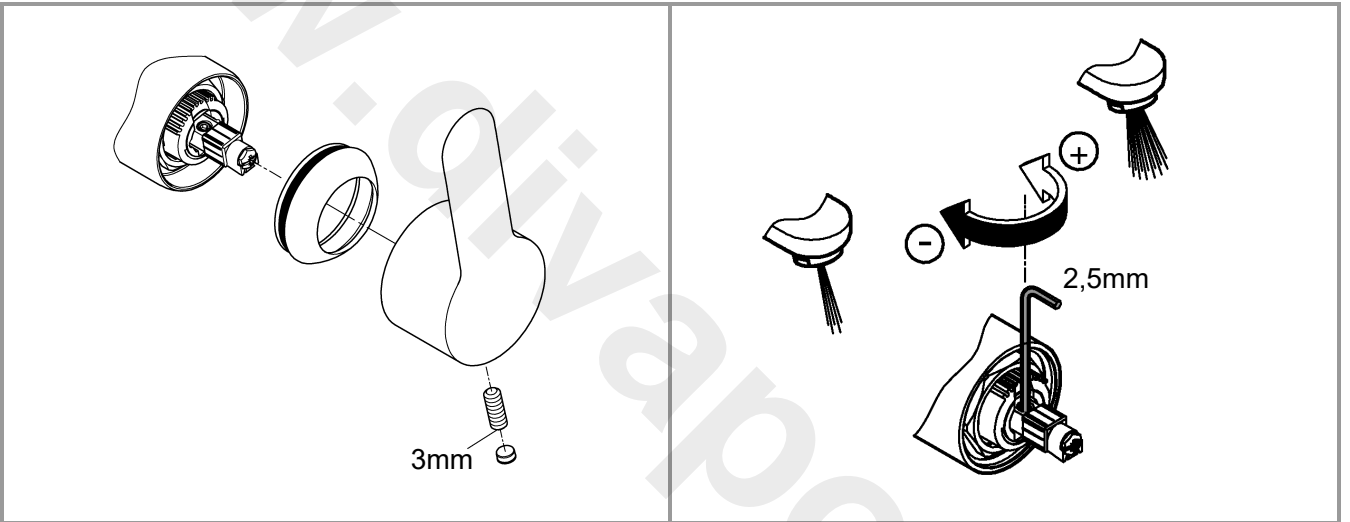

23 043

DIN
1988

DIN EN
806

1

2

3

Pure Freude
an Wasser

GROHE
Wasser