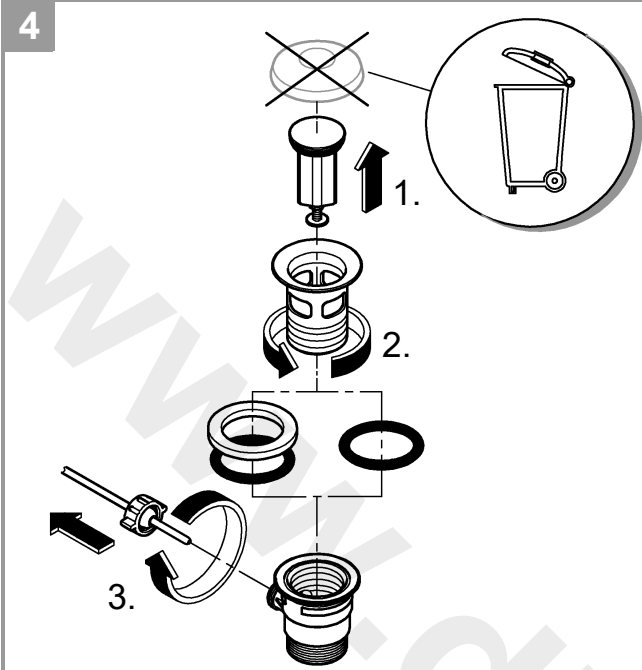

23 043

DIN
1988

DIN EN
806

1

2

3

Pure Freude
an Wasser

GROHE
Wasser