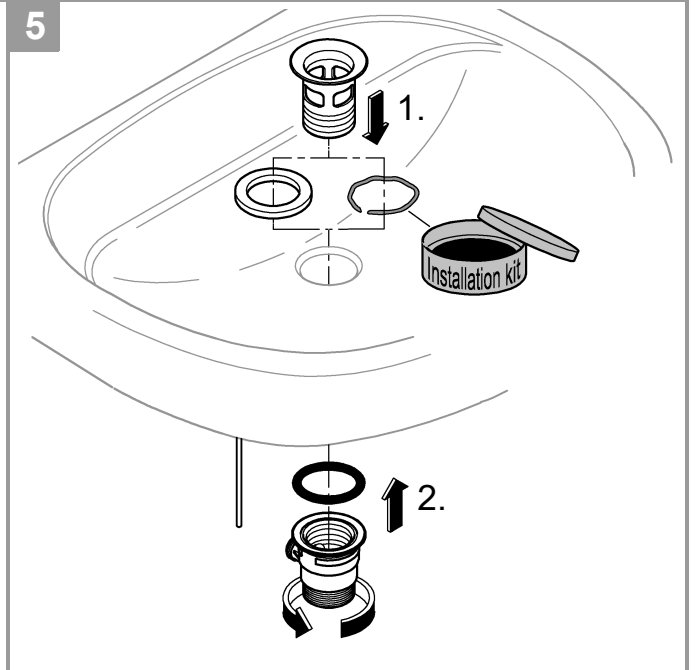

23 043

DIN
1988

DIN EN
806

1

2

3

Pure Freude
an Wasser

GROHE
Wasser