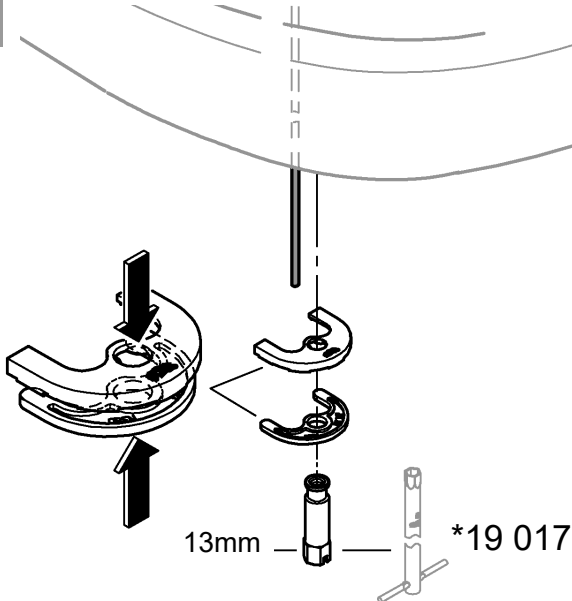

23 043

DIN
1988

DIN EN
806

1

2

3

Pure Freude
an Wasser

GROHE
Wasser