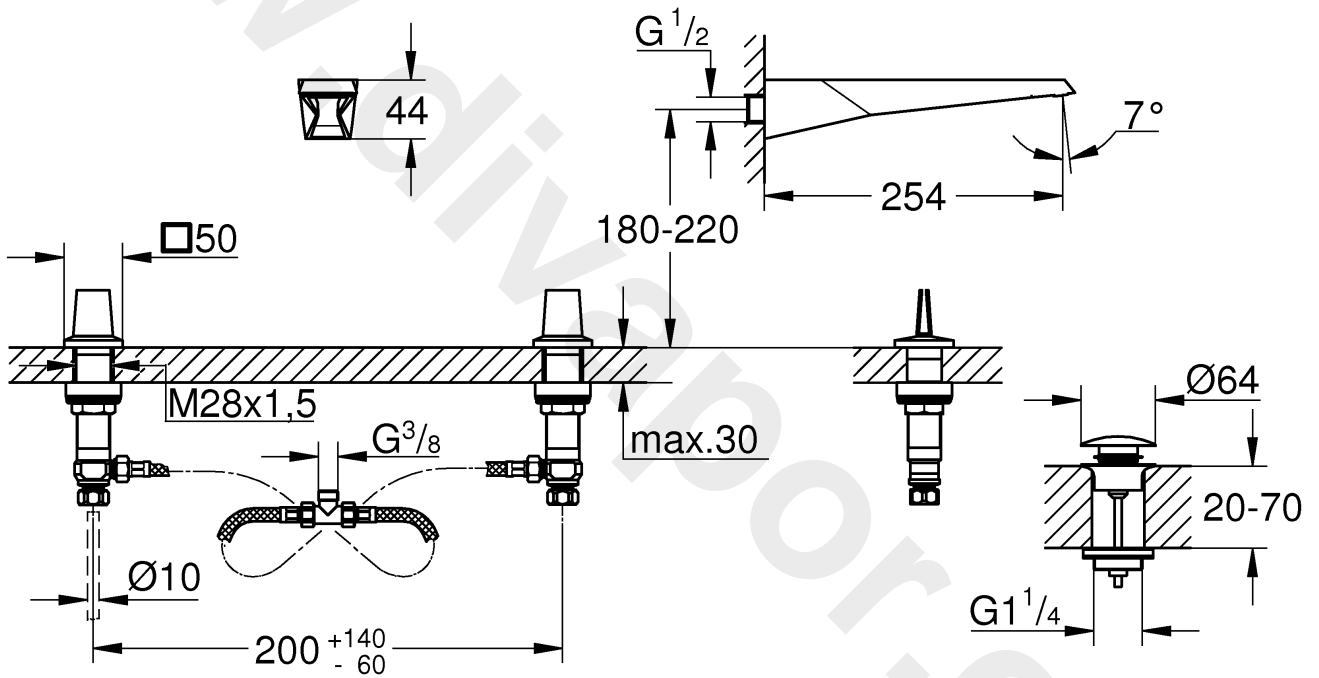

20 608

DIN
1988

DIN EN
806

Pressure gauge icon **bar**

max. 10

0,5 5 1

Thumbs up icon

Temperature gauge icon **°C**