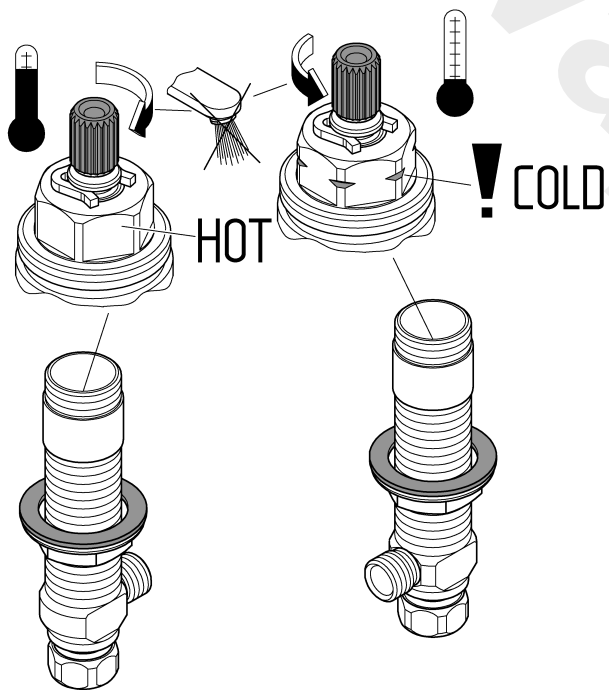

DIN
1988

DIN EN
806

Pressure gauge icon **bar**

max. 10

0,5 5 1

Thumbs up icon

Temperature gauge icon **°C**

max. 70°

Thumbs up icon

60°

1

2