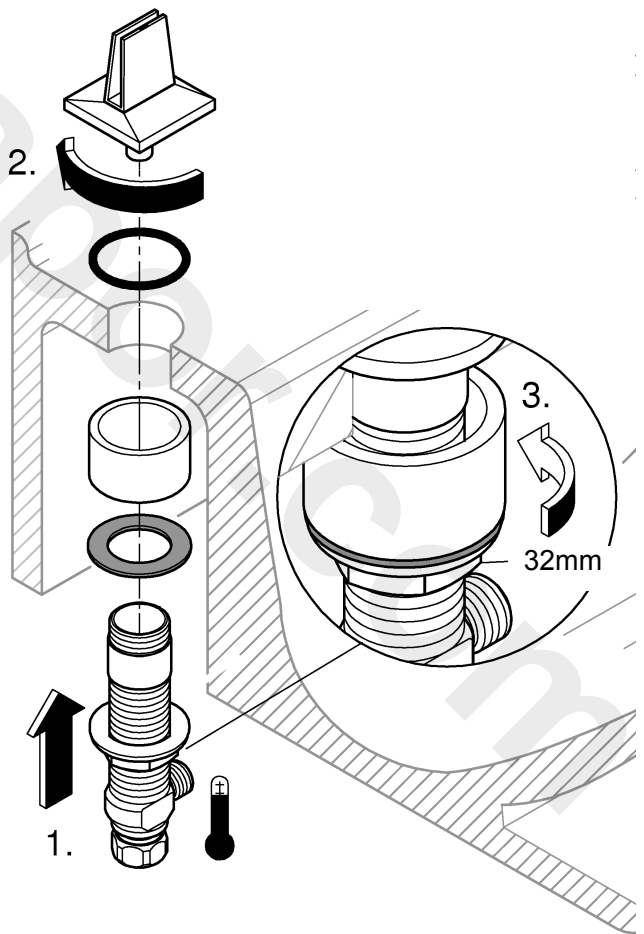

DIN
1988

DIN EN
806

Pressure gauge icon **bar**

max. 10

0,5 5 1

Thumbs up icon

Temperature gauge icon **°C**

max. 70°

Thumbs up icon

60°

1

2