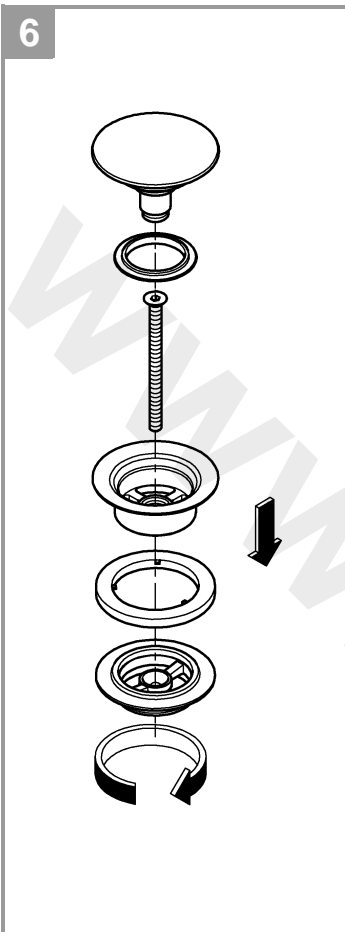

	12 901	Ø10,5
	*12 902	Ø14,3

Pure Freude an Wasser

GROHE
WAVES

D

+49 571 3989 333
helpline@grohe.de

A

+43 1 68060
info-at@grohe.com

AUS