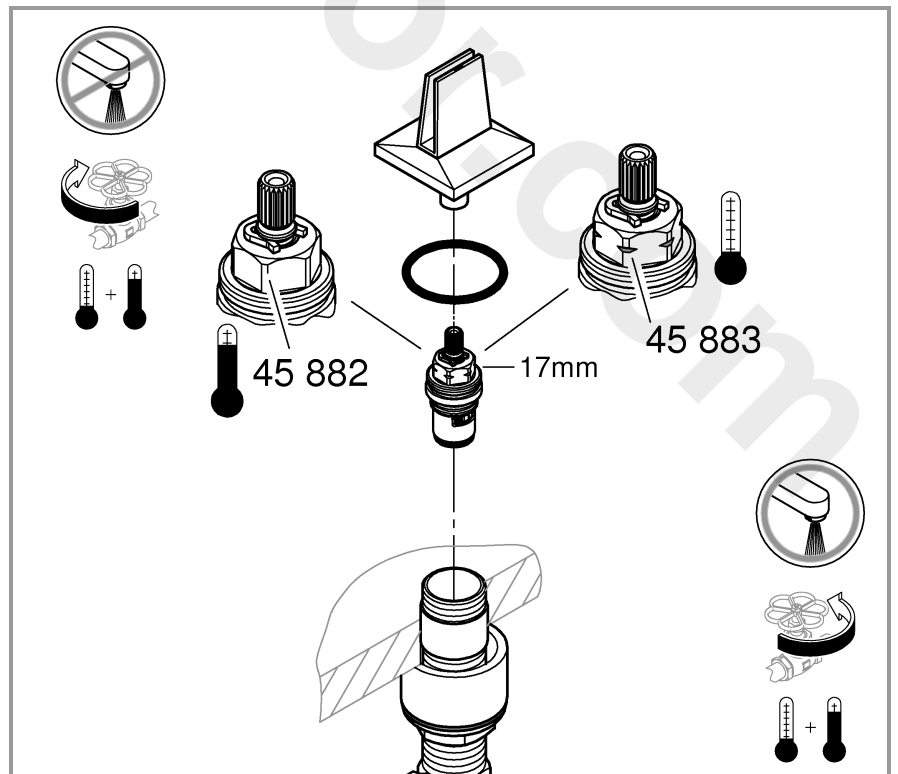

	12 901	Ø10,5
	*12 902	Ø14,3

Pure Freude an Wasser

GROHE
WAVES

D

+49 571 3989 333
helpline@grohe.de

A

+43 1 68060
info-at@grohe.com

AUS