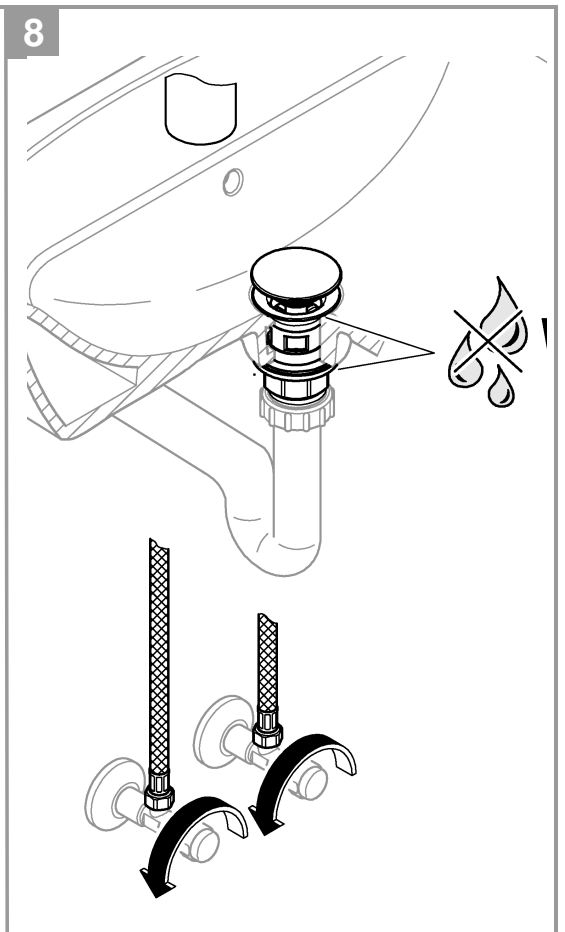

	12 901	Ø10,5
	*12 902	Ø14,3

Pure Freude an Wasser

GROHE
WAVES

D

+49 571 3989 333
helpline@grohe.de

A

+43 1 68060
info-at@grohe.com

AUS