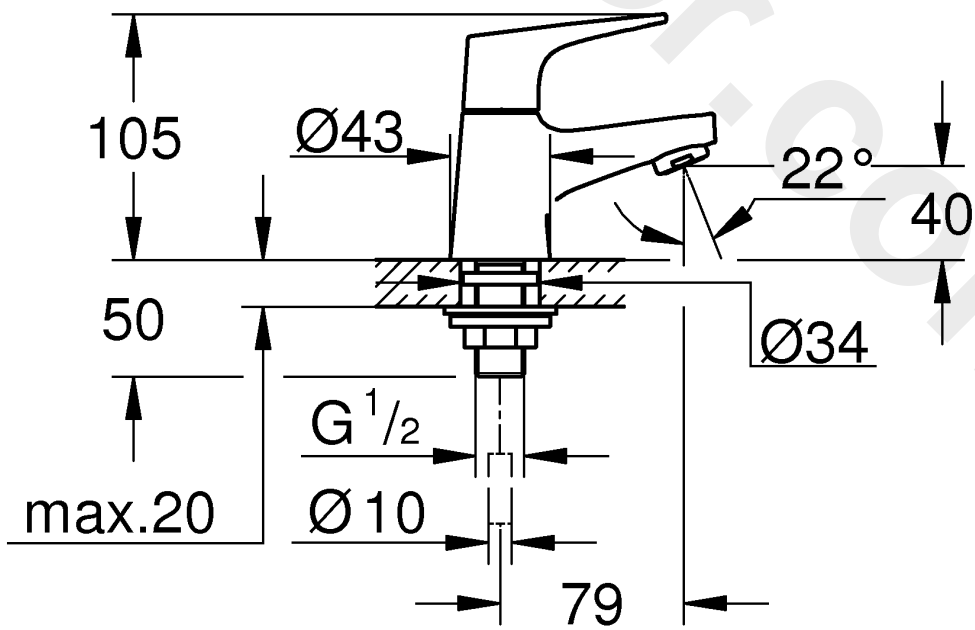

BauFlow

DESIGN + ENGINEERING  
GROHE GERMANY

99.0703.031/ÄM 237973/02.17

www.grohe.com

Pure Freude an Wasser

20 575

12 901	
*12 902	

DIN  
1988  
DIN  
EN  
806