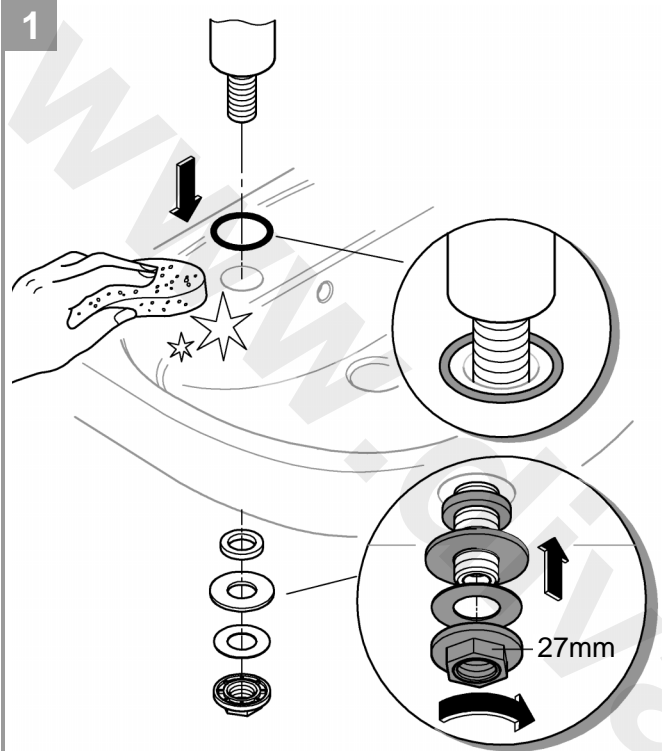

BauFlow

DESIGN + ENGINEERING  
GROHE GERMANY

99.0703.031/ÄM 237973/02.17

www.grohe.com

Pure Freude an Wasser

20 575

12 901	
*12 902	

DIN  
1988  
DIN  
EN  
806