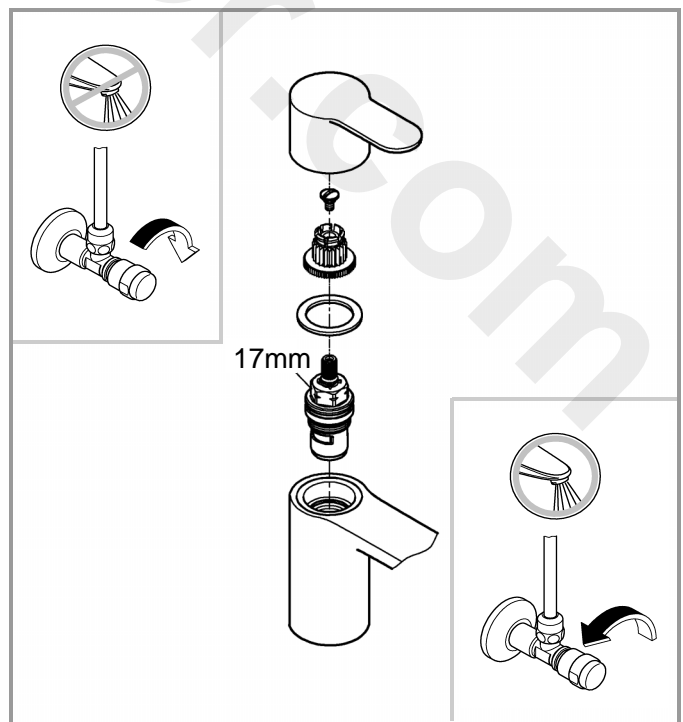

BauFlow

DESIGN + ENGINEERING  
GROHE GERMANY

99.0703.031/ÄM 237973/02.17

www.grohe.com

Pure Freude an Wasser

20 575

12 901	
*12 902	

DIN  
1988  
DIN  
EN  
806