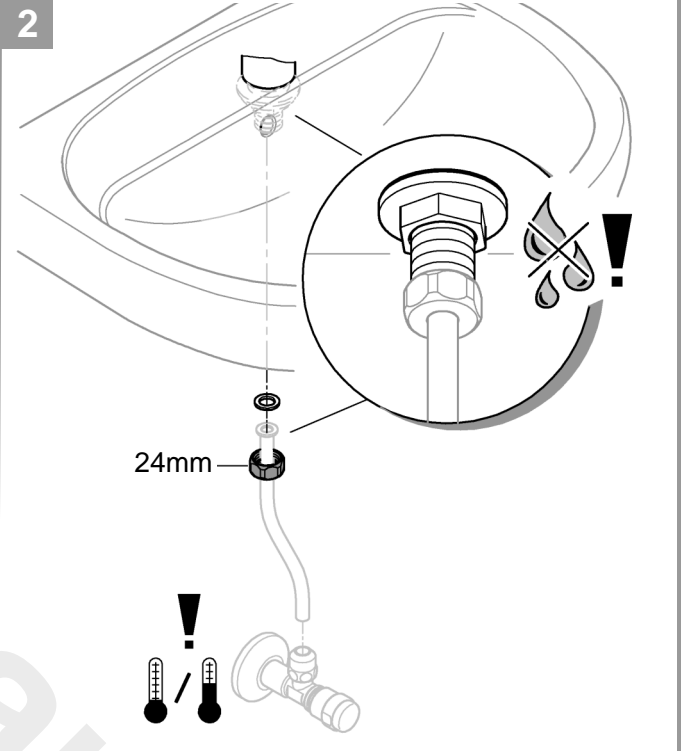

BauFlow

DESIGN + ENGINEERING  
GROHE GERMANY

99.0703.031/ÄM 237973/02.17

www.grohe.com

Pure Freude an Wasser

20 575

12 901	
*12 902	

DIN  
1988  
DIN  
EN  
806