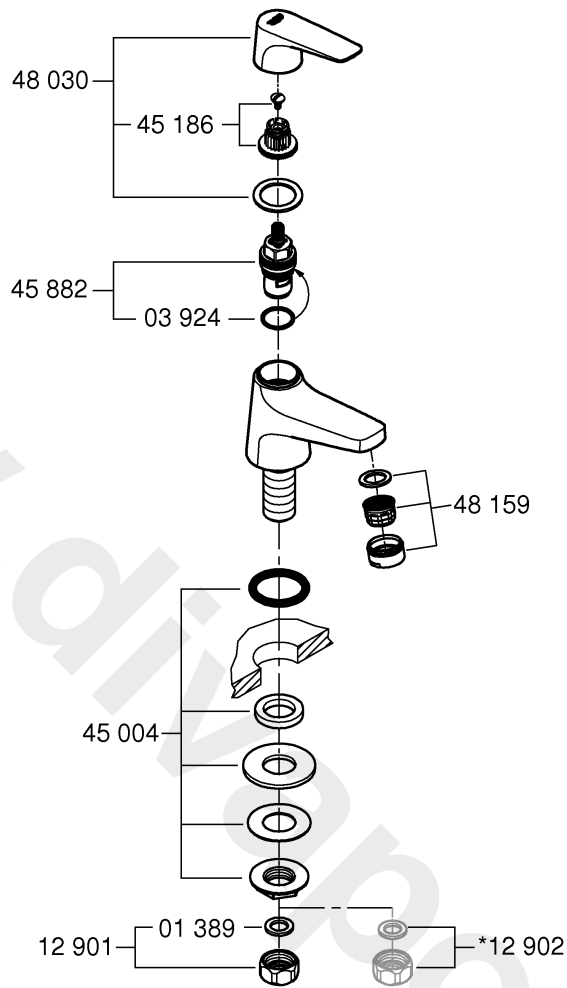

BauFlow

DESIGN + ENGINEERING  
GROHE GERMANY

99.0703.031/ÄM 237973/02.17

www.grohe.com

Pure Freude an Wasser

20 575

12 901	
*12 902	

DIN  
1988  
DIN  
EN  
806