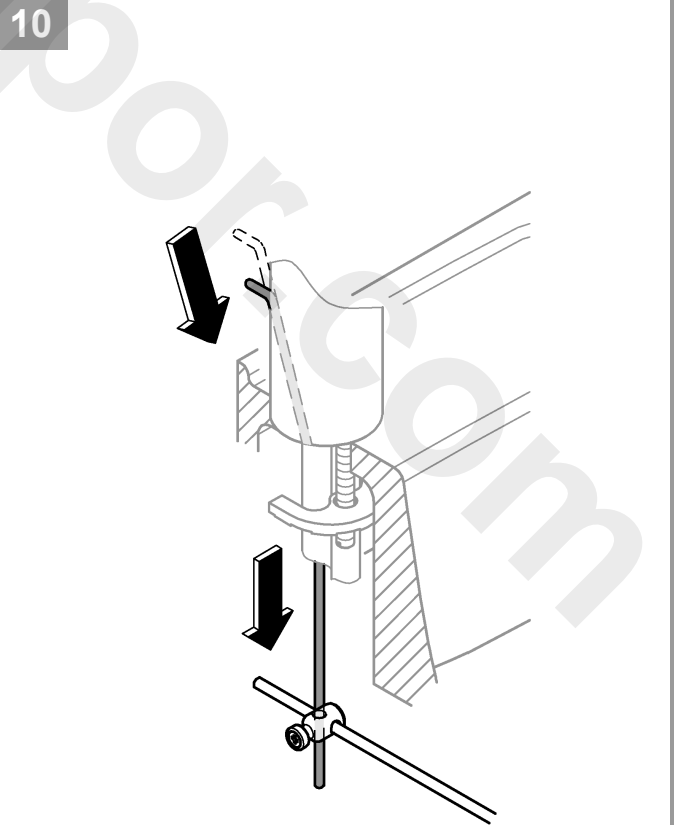

9

10

11

12

12 901	Ø10,5		07 052	180mm
*12 902	Ø14,3		*07 341	350mm

Pure Freude an Wasser

GROHE
WAVES

D