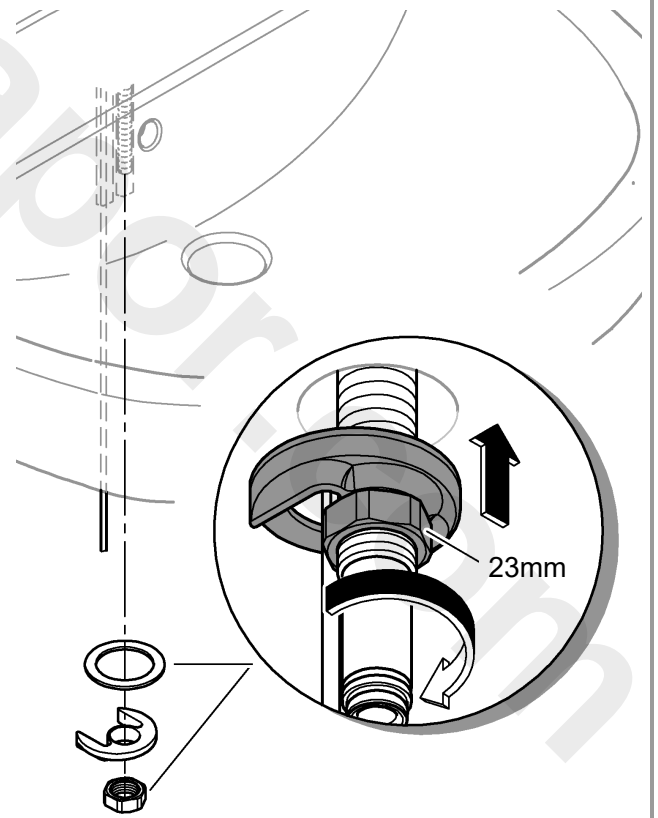

DIN
1988

DIN EN
806

bar

max. 10

5 1

°C

max. 70°

60°

1

2