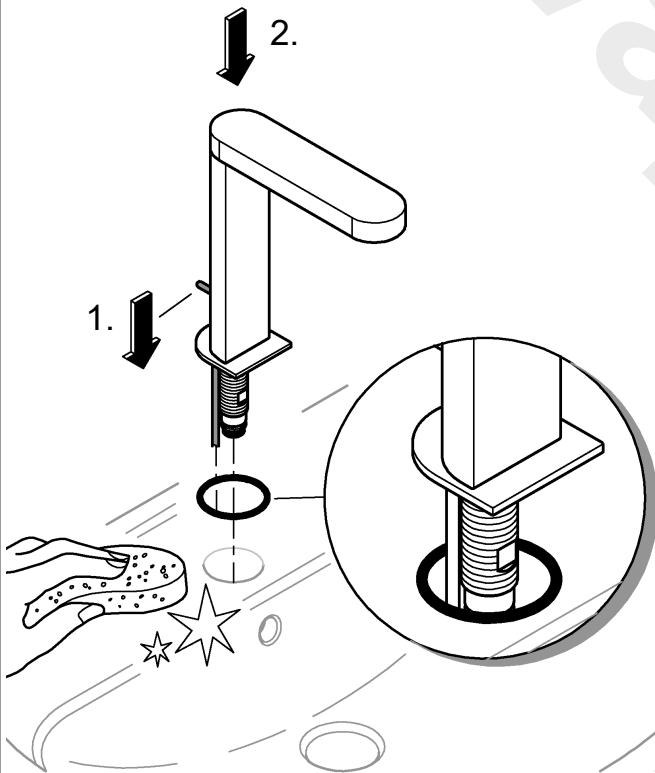

DIN
1988

DIN EN
806

bar

max. 10

5 1

°C

max. 70°

60°

1

2