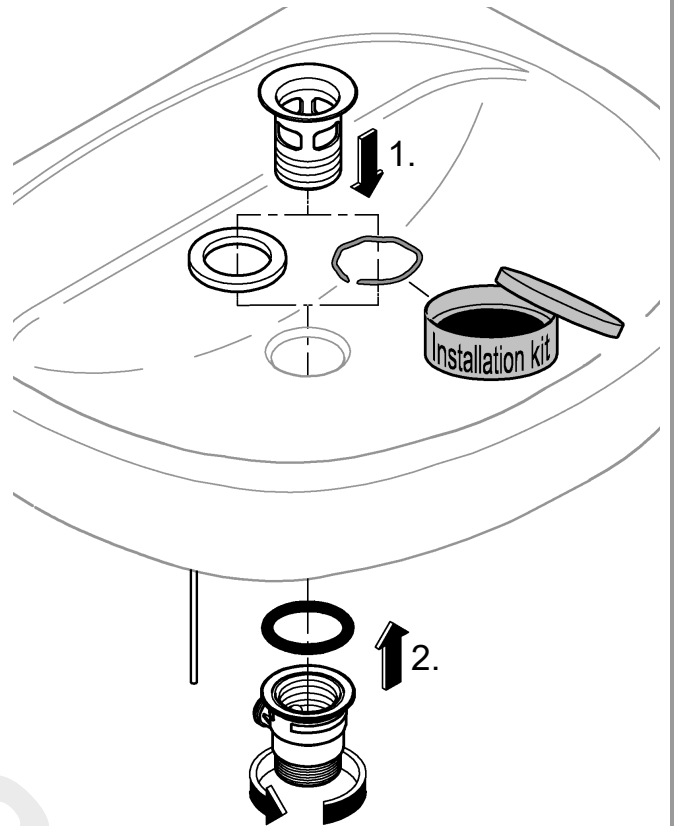

9

10

11

12

12 901	Ø10,5		07 052	180mm
*12 902	Ø14,3		*07 341	350mm

Pure Freude an Wasser

GROHE
WAVES

D