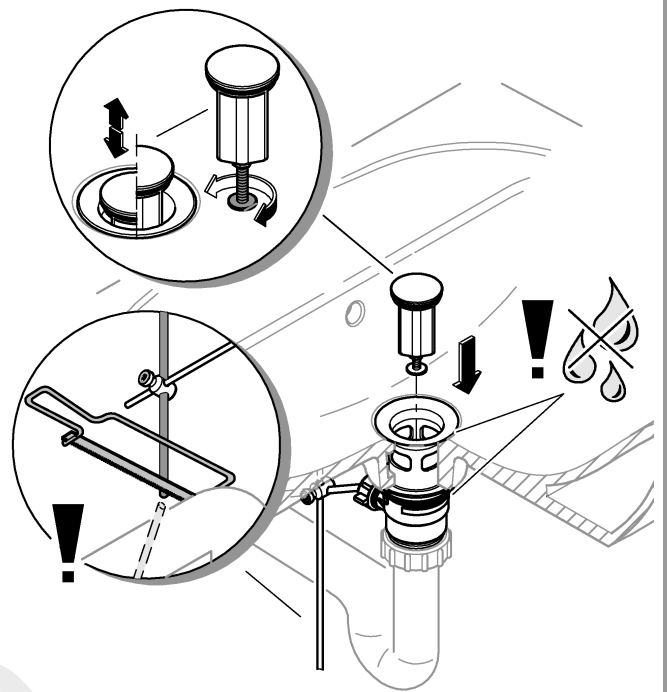

9

10

11

12

12 901	Ø10,5		07 052	180mm
*12 902	Ø14,3		*07 341	350mm

Pure Freude an Wasser

GROHE
WAVES

D