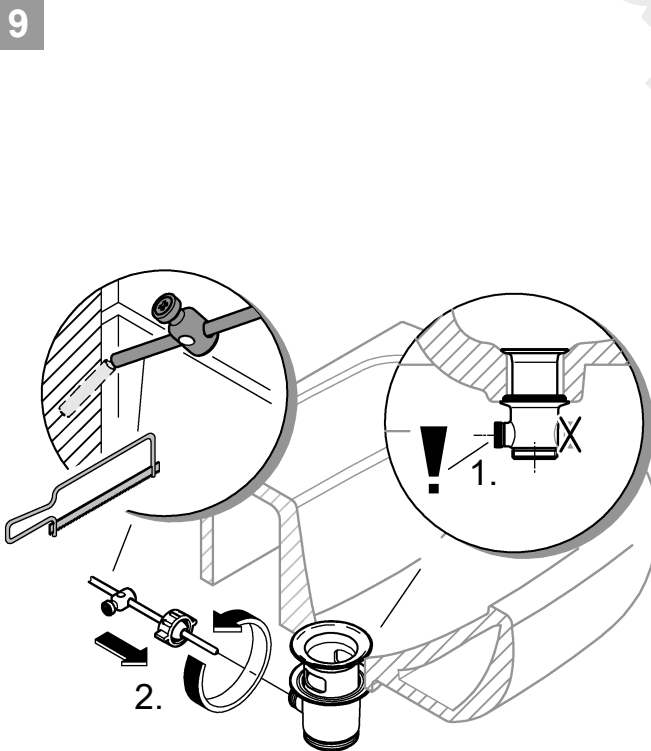

9

10

11

12

12 901	Ø10,5		07 052	180mm
*12 902	Ø14,3		*07 341	350mm

Pure Freude an Wasser

GROHE
WAVES

D