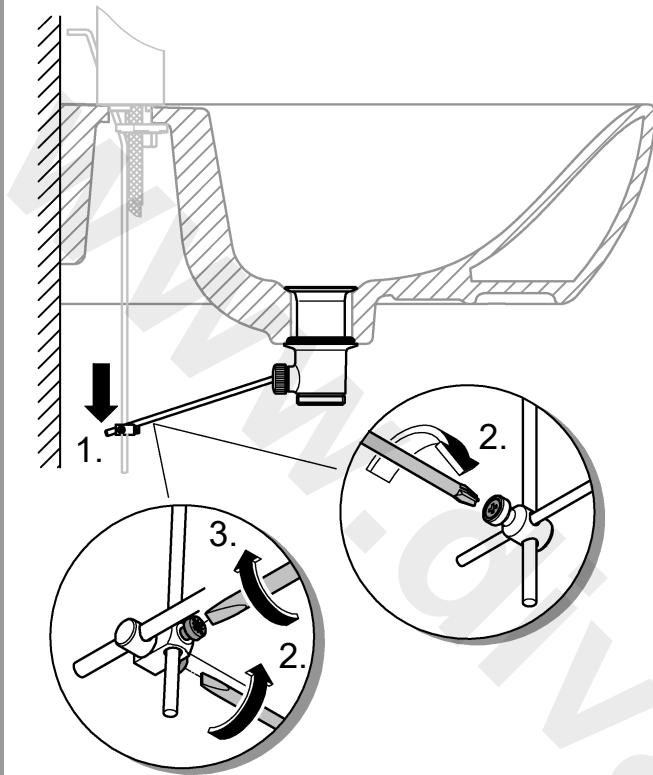

9

10

11

12

12 901	Ø10,5		07 052	180mm
*12 902	Ø14,3		*07 341	350mm

Pure Freude an Wasser

GROHE
WAVES

D