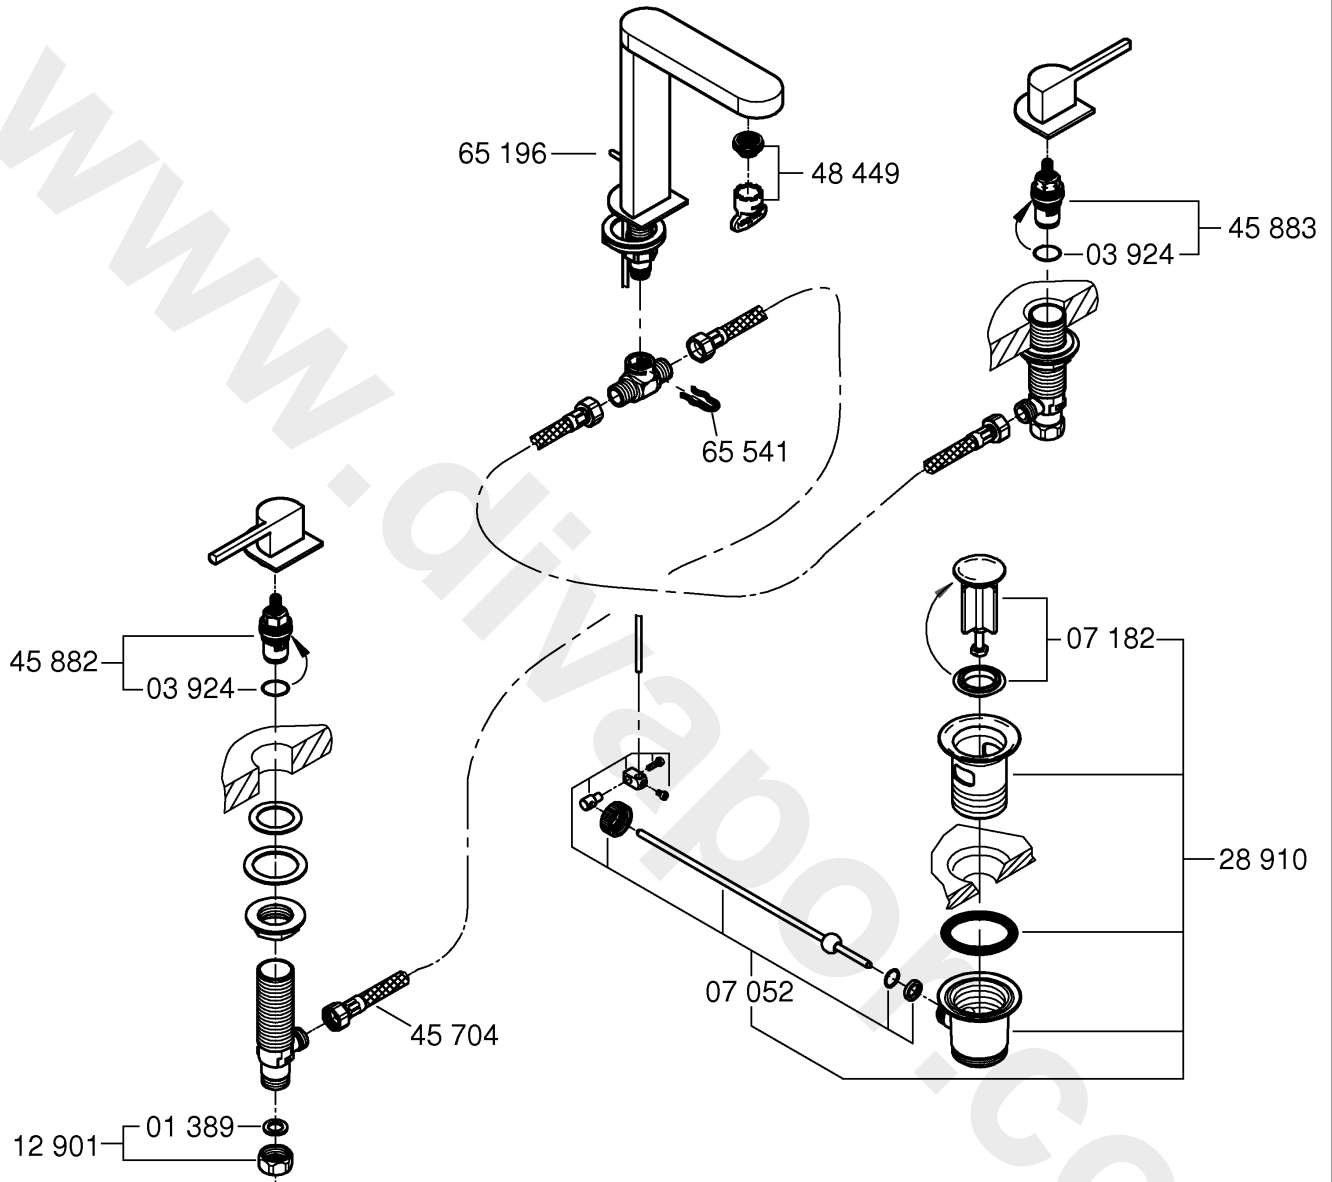

9

10

11

12

12 901	Ø10,5		07 052	180mm
*12 902	Ø14,3		*07 341	350mm

Pure Freude an Wasser

GROHE
WAVES

D