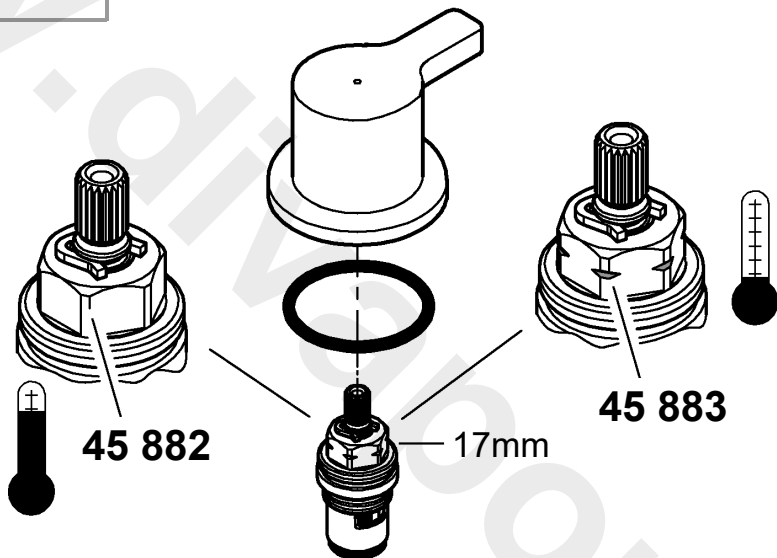

9

10

11

12

12 901	Ø10,5		07 052	180mm
*12 902	Ø14,3		*07 341	350mm

Pure Freude an Wasser

GROHE
WAVES

D