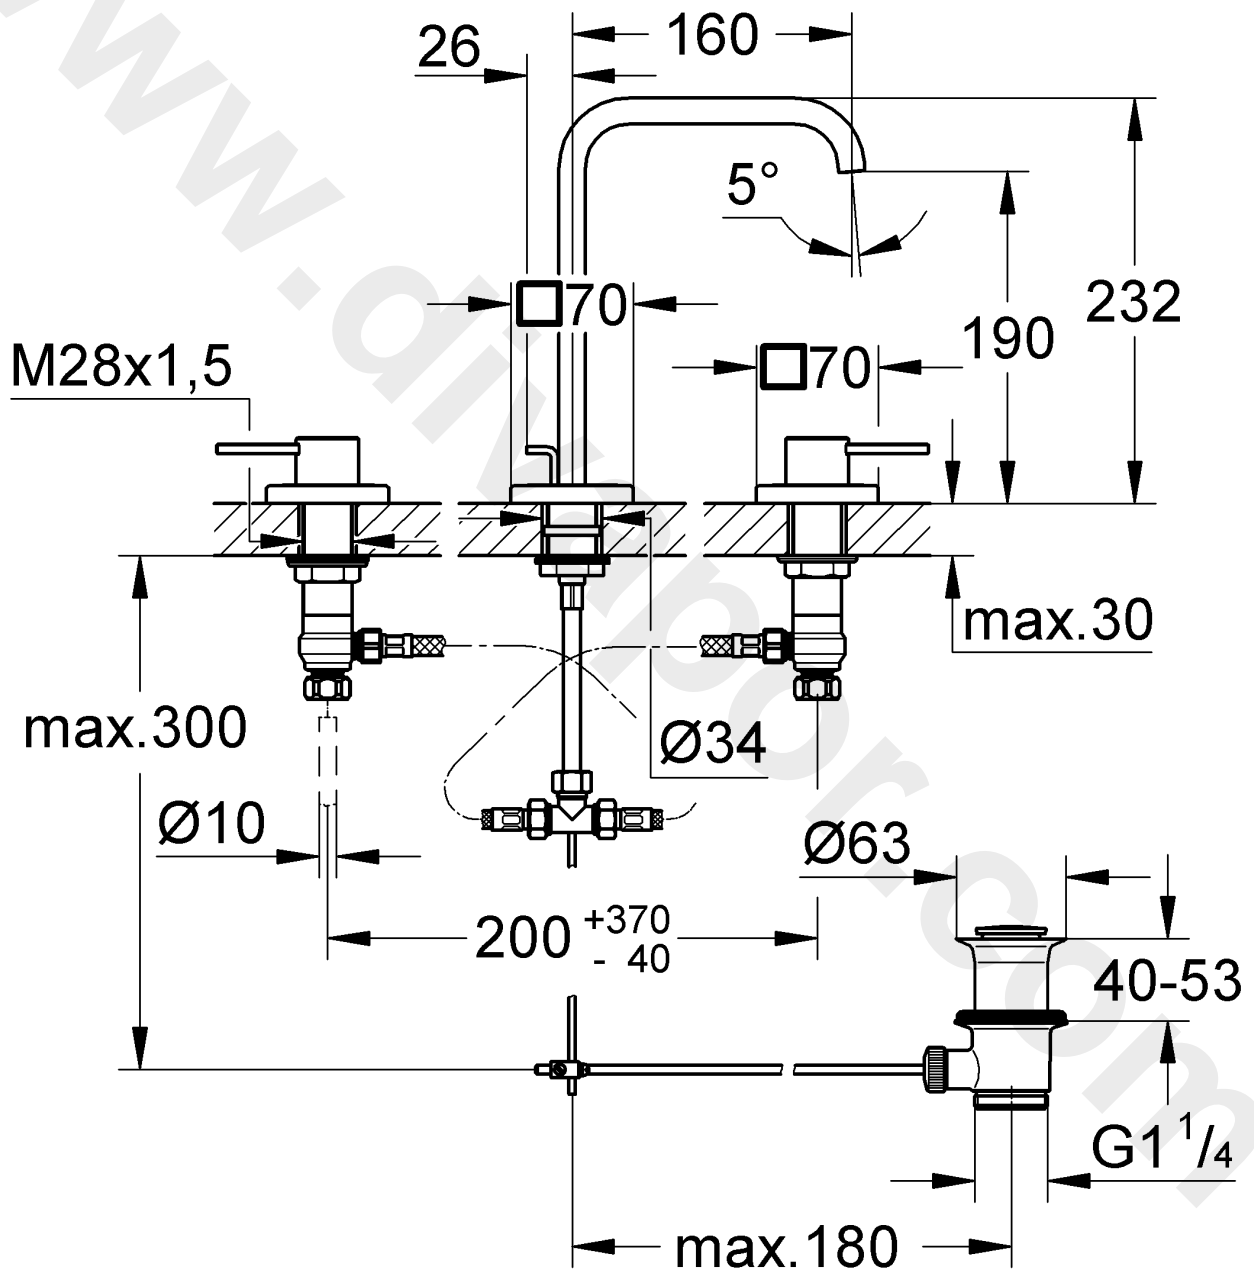

20 188

DIN 1988  
DIN EN 806

1

2

7

8

9

10

11

12

	12 901	Ø10,5		07 052	180mm	*19 332	
	*12 902	Ø14,3		*07 341	350mm		

Pure Freude an Wasser

**GROHE**  
WAVES

**D**

+49 571 3989 333  
helpline@grohe.de

**A**