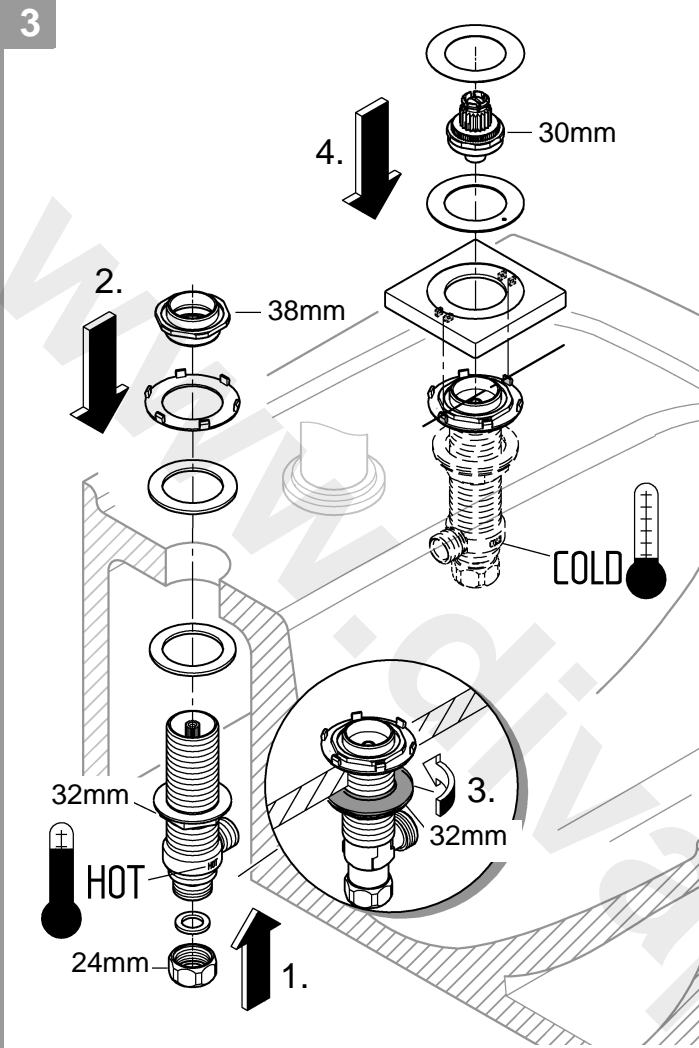

20 188

DIN 1988  
DIN EN 806

1

2

7

8

9

10

11

12

	12 901	Ø10,5		07 052	180mm	*19 332	
	*12 902	Ø14,3		*07 341	350mm		

Pure Freude an Wasser

**GROHE**  
WAVES

**D**

+49 571 3989 333  
helpline@grohe.de

**A**