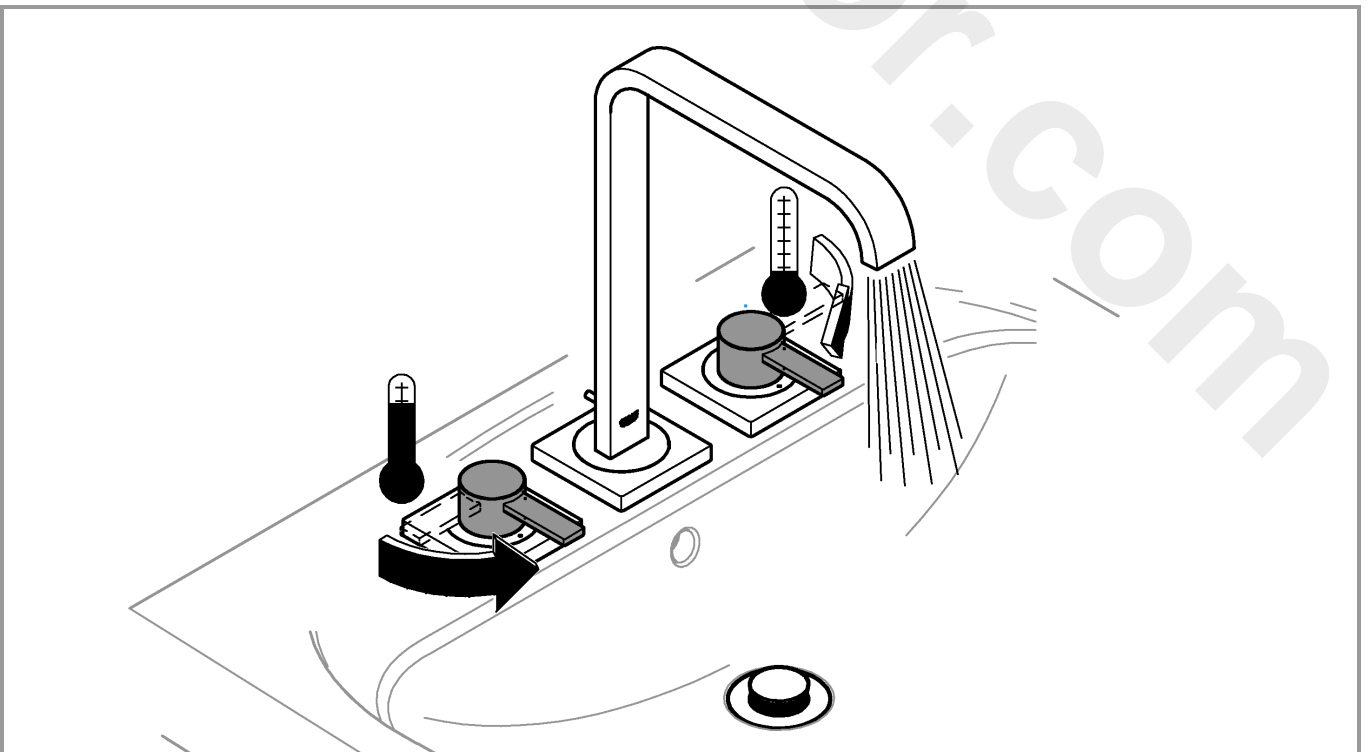

11

12

	12 901	Ø10,5		07 052	180mm	*19 332	
	*12 902	Ø14,3		*07 341	350mm		

Pure Freude an Wasser

**GROHE**  
WAVES

**D**

+49 571 3989 333  
helpline@grohe.de

**A**