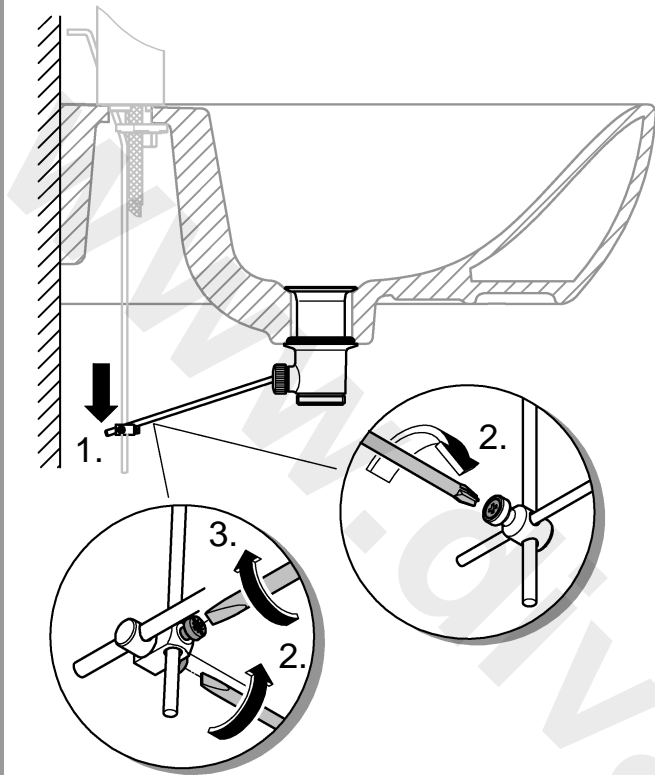

11

12

	12 901	Ø10,5		07 052	180mm	*19 332	
	*12 902	Ø14,3		*07 341	350mm		

Pure Freude an Wasser

**GROHE**  
WAVES

**D**

+49 571 3989 333  
helpline@grohe.de

**A**