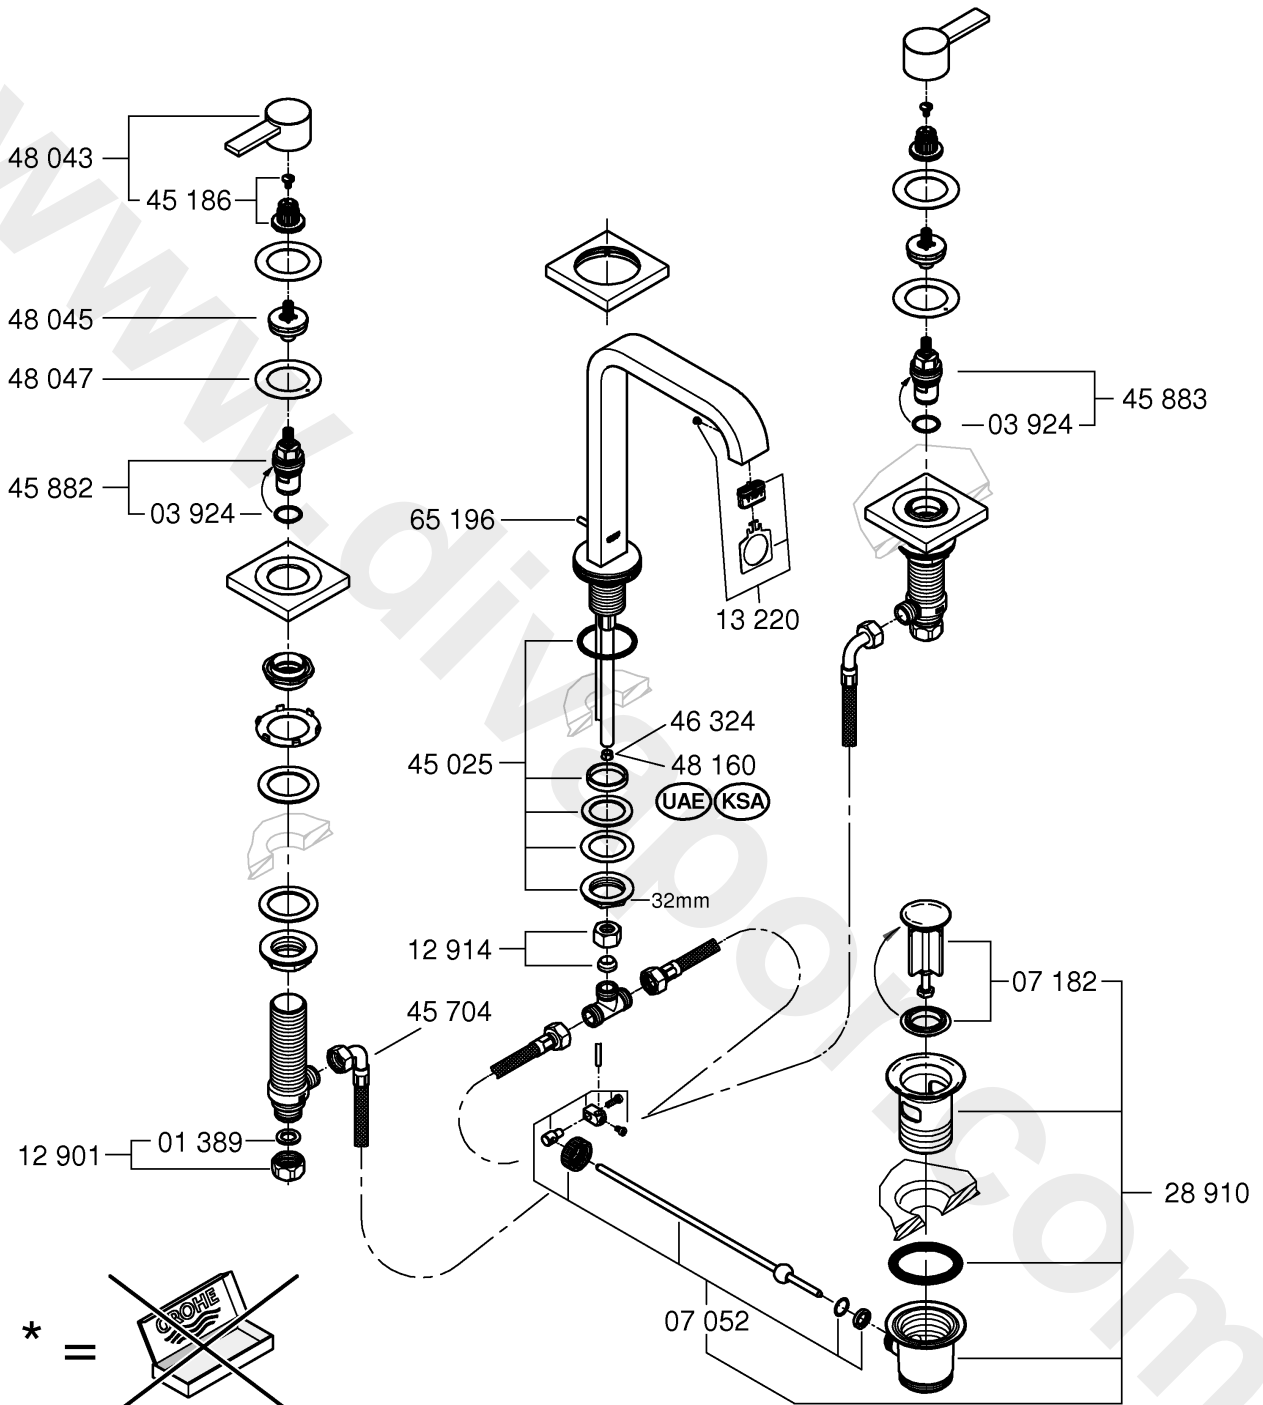

20 188

DIN 1988  
DIN EN 806

1

2

7

8

9

10

11

12

	12 901	Ø10,5		07 052	180mm	*19 332	
	*12 902	Ø14,3		*07 341	350mm		

Pure Freude an Wasser

**GROHE**  
WAVES

**D**

+49 571 3989 333  
helpline@grohe.de

**A**