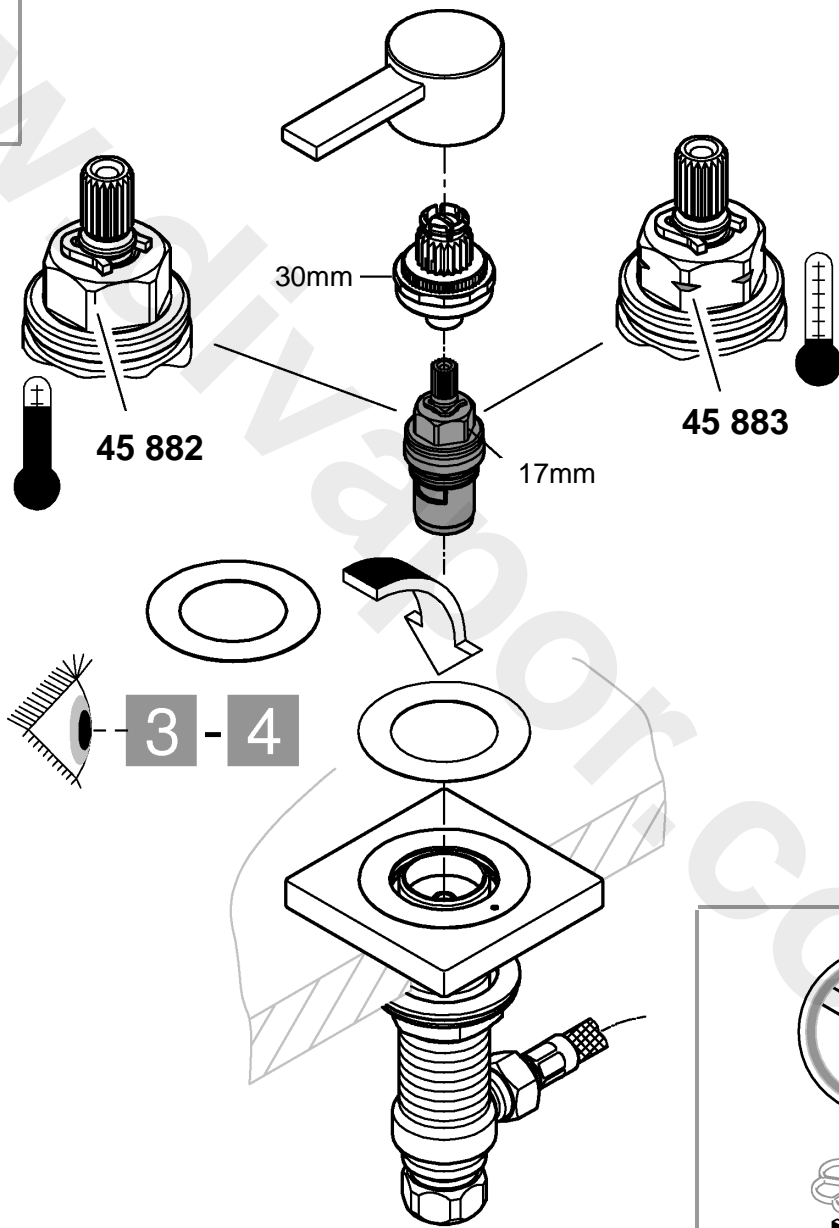

20 188

DIN 1988  
DIN EN 806

1

2

7

8

9

10

11

12

	12 901	Ø10,5		07 052	180mm	*19 332	
	*12 902	Ø14,3		*07 341	350mm		

Pure Freude an Wasser

**GROHE**  
WAVES

**D**

+49 571 3989 333  
helpline@grohe.de

**A**