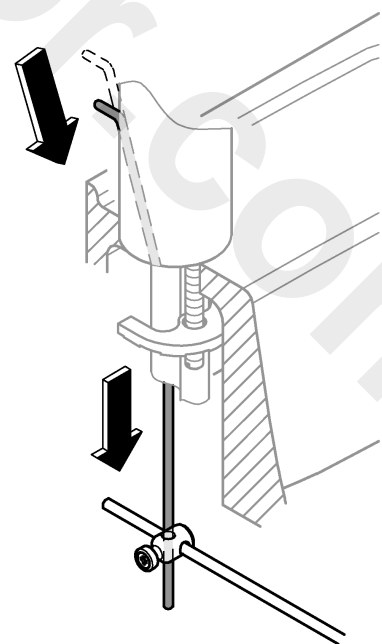

11

12

	12 901	Ø10,5		07 052	180mm	*19 332	
	*12 902	Ø14,3		*07 341	350mm		

Pure Freude an Wasser

**GROHE**  
WAVES

**D**

+49 571 3989 333  
helpline@grohe.de

**A**