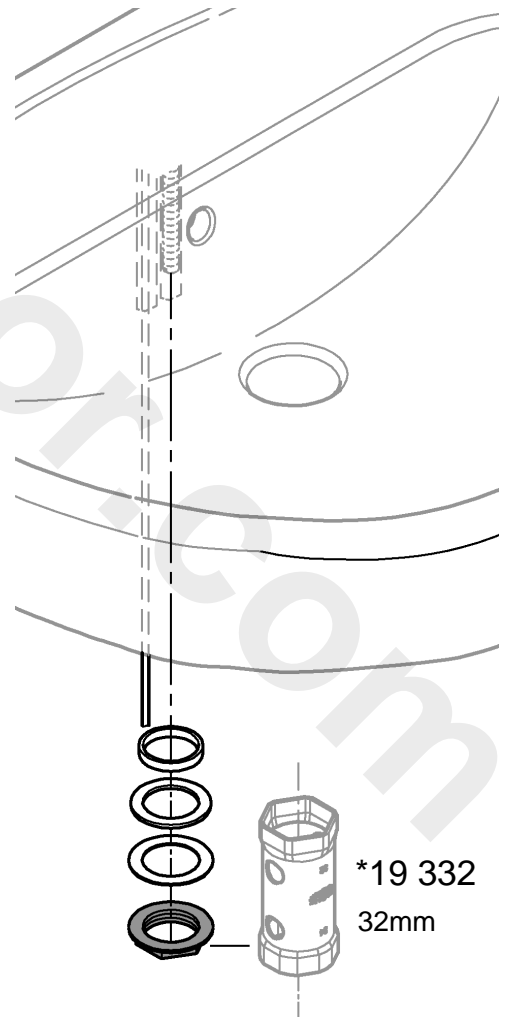

20 188

DIN 1988  
DIN EN 806

1

2

7

8

9

10

11

12

	12 901	Ø10,5		07 052	180mm	*19 332	
	*12 902	Ø14,3		*07 341	350mm		

Pure Freude an Wasser

**GROHE**  
WAVES

**D**

+49 571 3989 333  
helpline@grohe.de

**A**