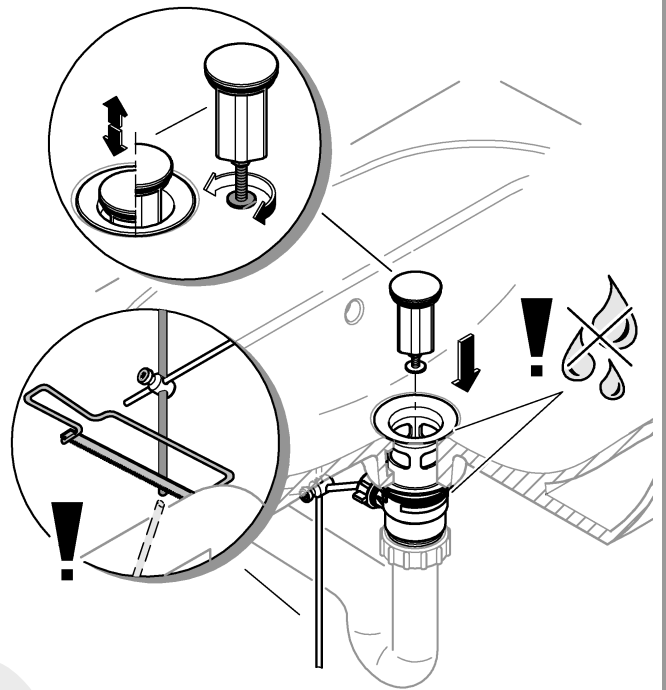

11

12

	12 901	Ø10,5		07 052	180mm	*19 332	
	*12 902	Ø14,3		*07 341	350mm		

Pure Freude an Wasser

**GROHE**  
WAVES

**D**

+49 571 3989 333  
helpline@grohe.de

**A**