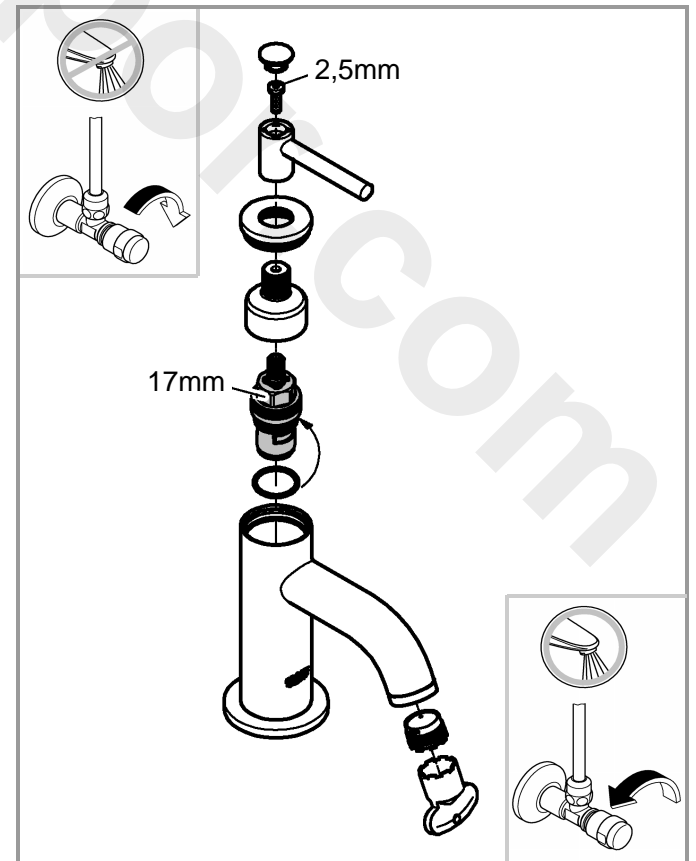

20 021

DIN 1988
DIN EN 806

Pure Freude an Wasser

GROHE
WAVES

D

+49 571 3989 333
helpline@grohe.de

A

+43 1 68060
info-at@grohe.com