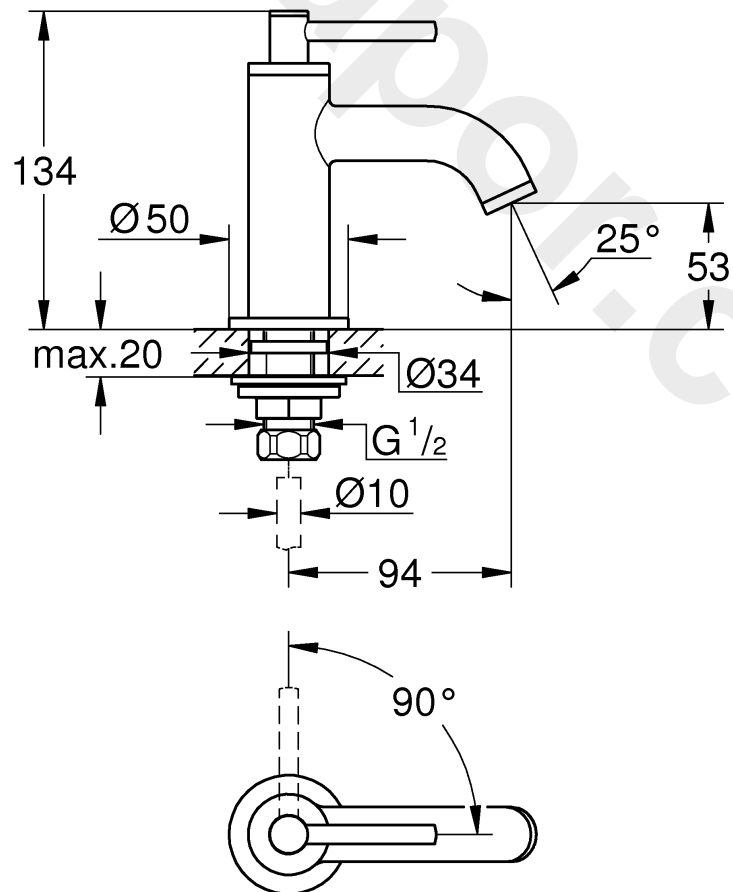

20 021

DIN 1988
DIN EN 806

Pure Freude an Wasser

GROHE
WAVES

D

+49 571 3989 333
helpline@grohe.de

A

+43 1 68060
info-at@grohe.com