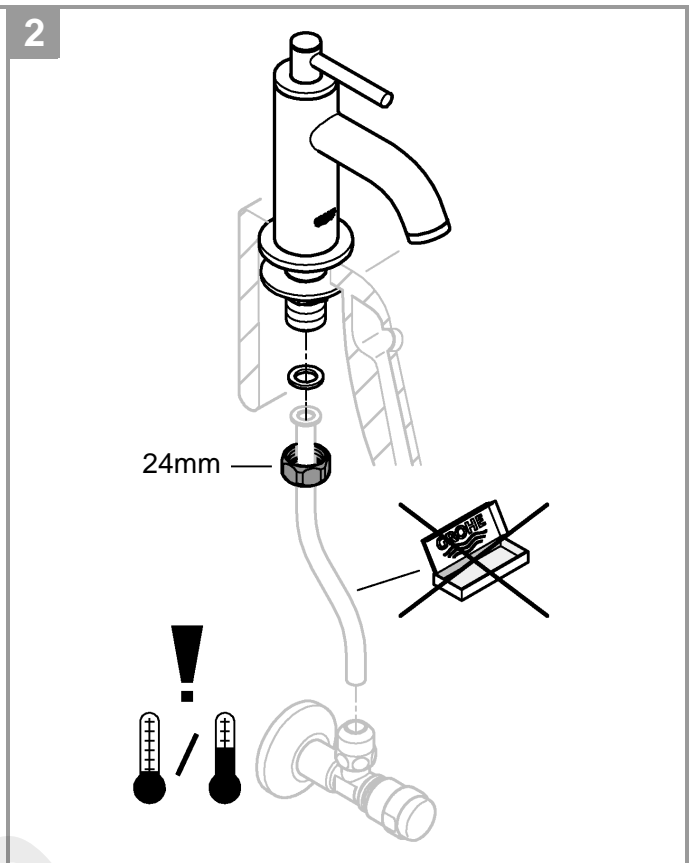

20 021

DIN 1988
DIN EN 806

Pure Freude an Wasser

GROHE
WAVES

D

+49 571 3989 333
helpline@grohe.de

A

+43 1 68060
info-at@grohe.com