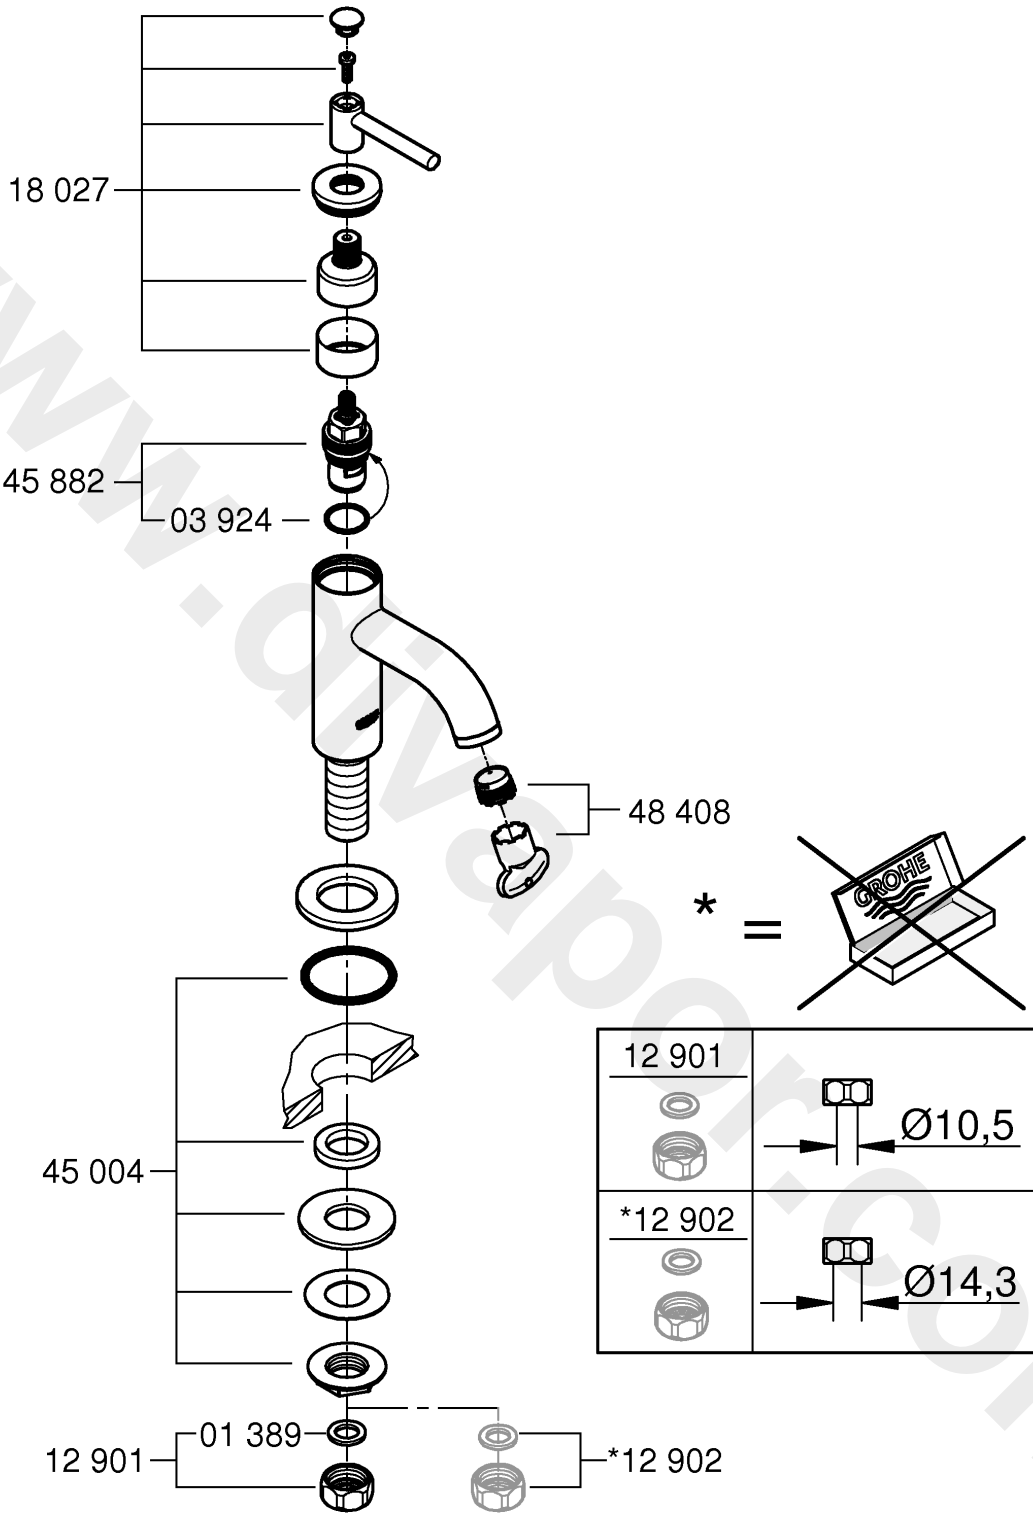

20 021

DIN 1988
DIN EN 806

Pure Freude an Wasser

GROHE
WAVES

D

+49 571 3989 333
helpline@grohe.de

A

+43 1 68060
info-at@grohe.com