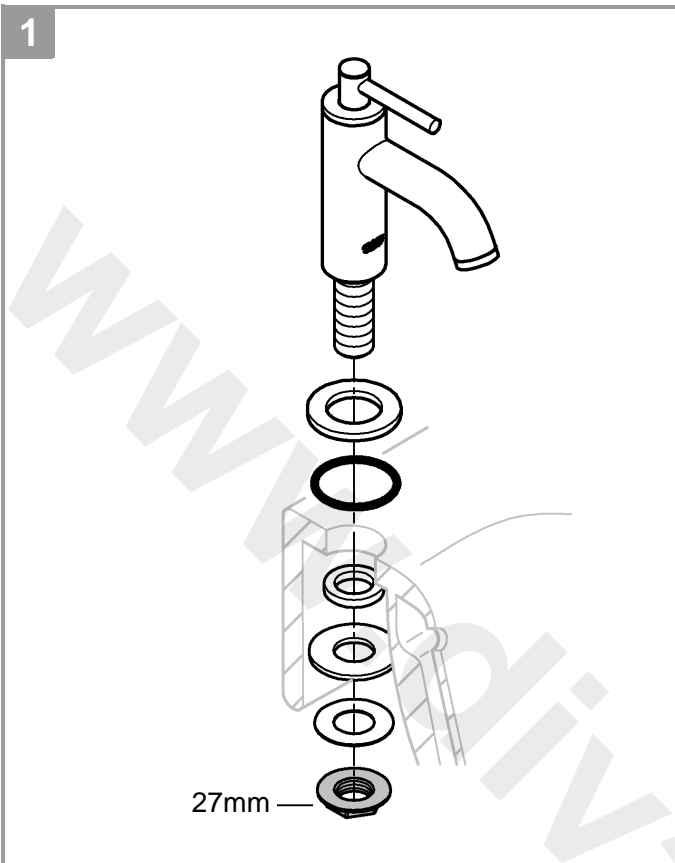

20 021

DIN 1988
DIN EN 806

Pure Freude an Wasser

GROHE
WAVES

D

+49 571 3989 333
helpline@grohe.de

A

+43 1 68060
info-at@grohe.com