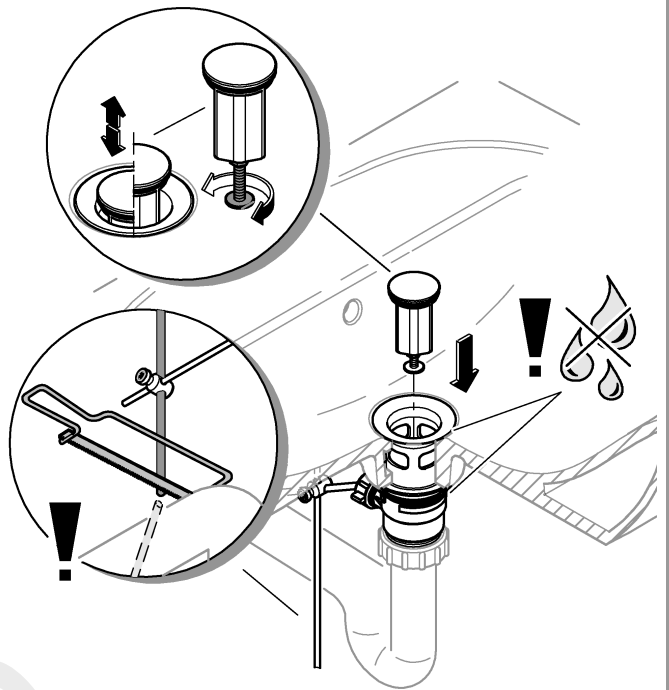

11

12

*12 902	
	Ø 14,3

	07 052	180mm
	*07 341	350mm

Pure Freude an Wasser

GROHE
WAVES

D

+49 571 3989 333
helpline@grohe.de