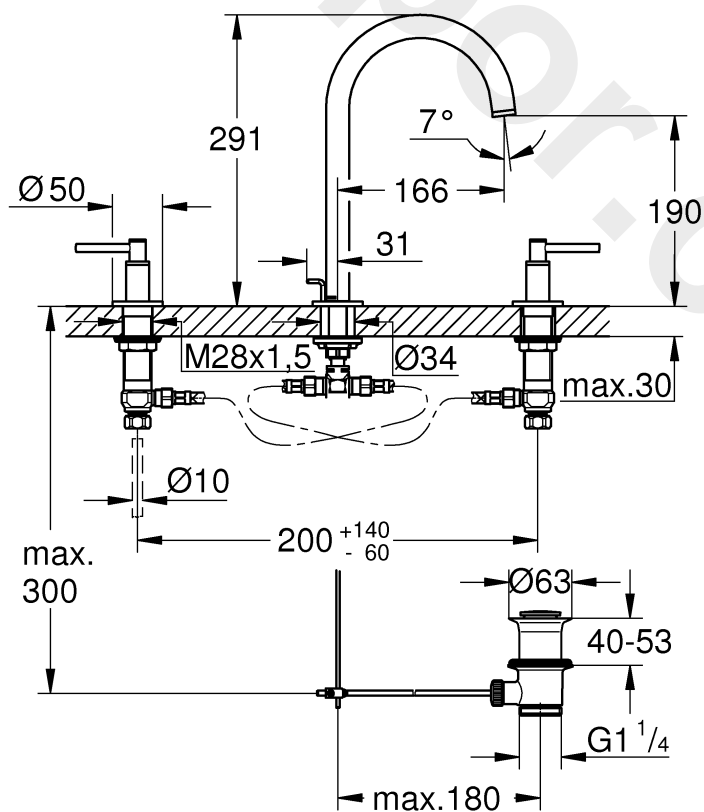

20 008

20 009

DIN 1988

DIN EN 806

bar

max. 10
0,5 5 1

°C

max. 70° 60°

11

12

*12 902	
	Ø 14,3

	07 052	180mm
	*07 341	350mm

Pure Freude an Wasser

GROHE
WAVES

D

+49 571 3989 333
helpline@grohe.de