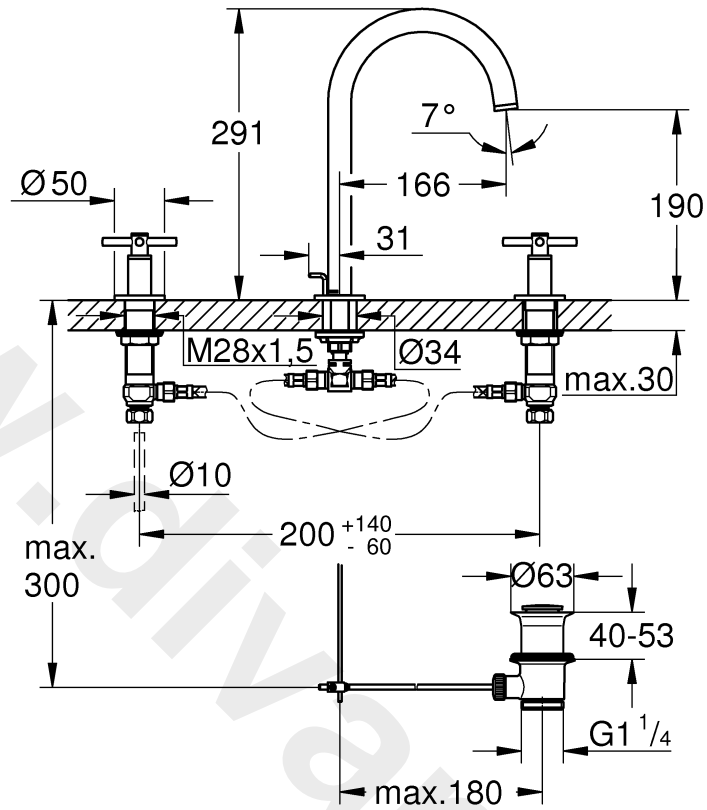

20 008

20 009

DIN 1988

DIN EN 806

bar

max. 10
0,5 5 1

°C

max. 70° 60°

11

12

*12 902	
	Ø 14,3

	07 052	180mm
	*07 341	350mm

Pure Freude an Wasser

GROHE
WAVES

D

+49 571 3989 333
helpline@grohe.de