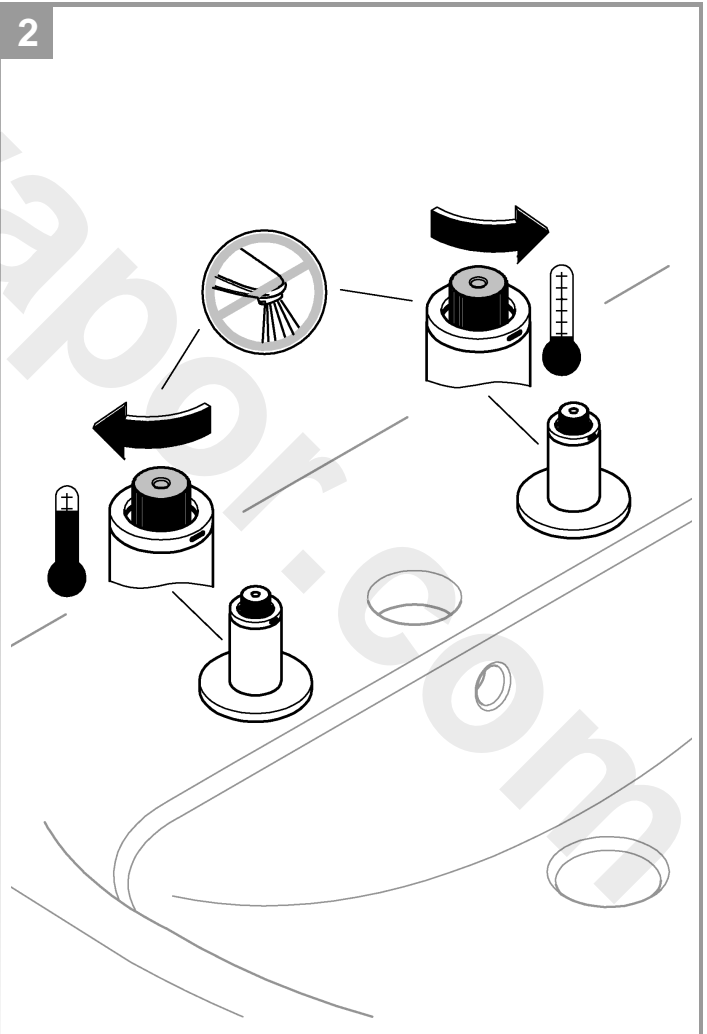

20 008

20 009

DIN 1988

DIN EN 806

bar

max. 10
0,5 5 1

°C

max. 70° 60°