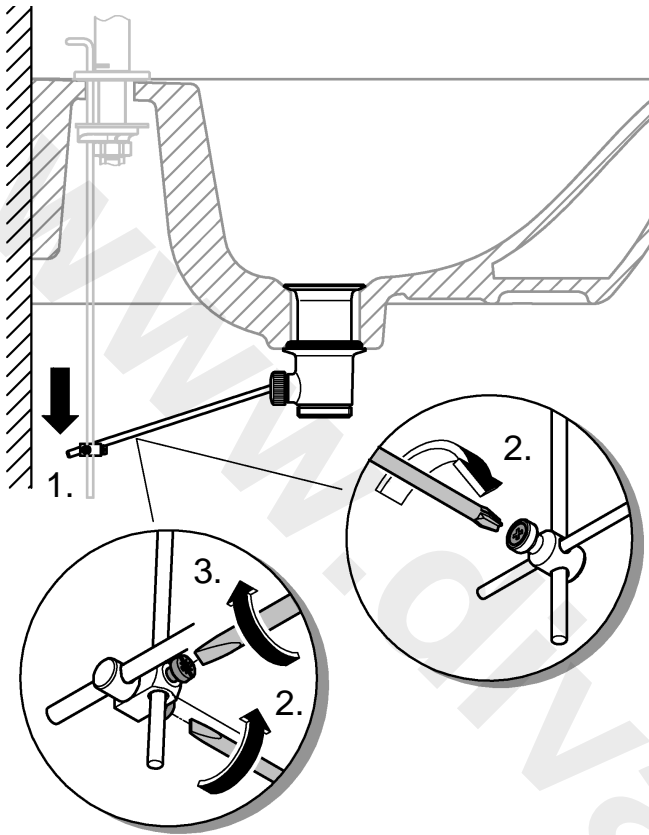

11

12

*12 902	
	Ø 14,3

	07 052	180mm
	*07 341	350mm

Pure Freude an Wasser

GROHE
WAVES

D

+49 571 3989 333
helpline@grohe.de