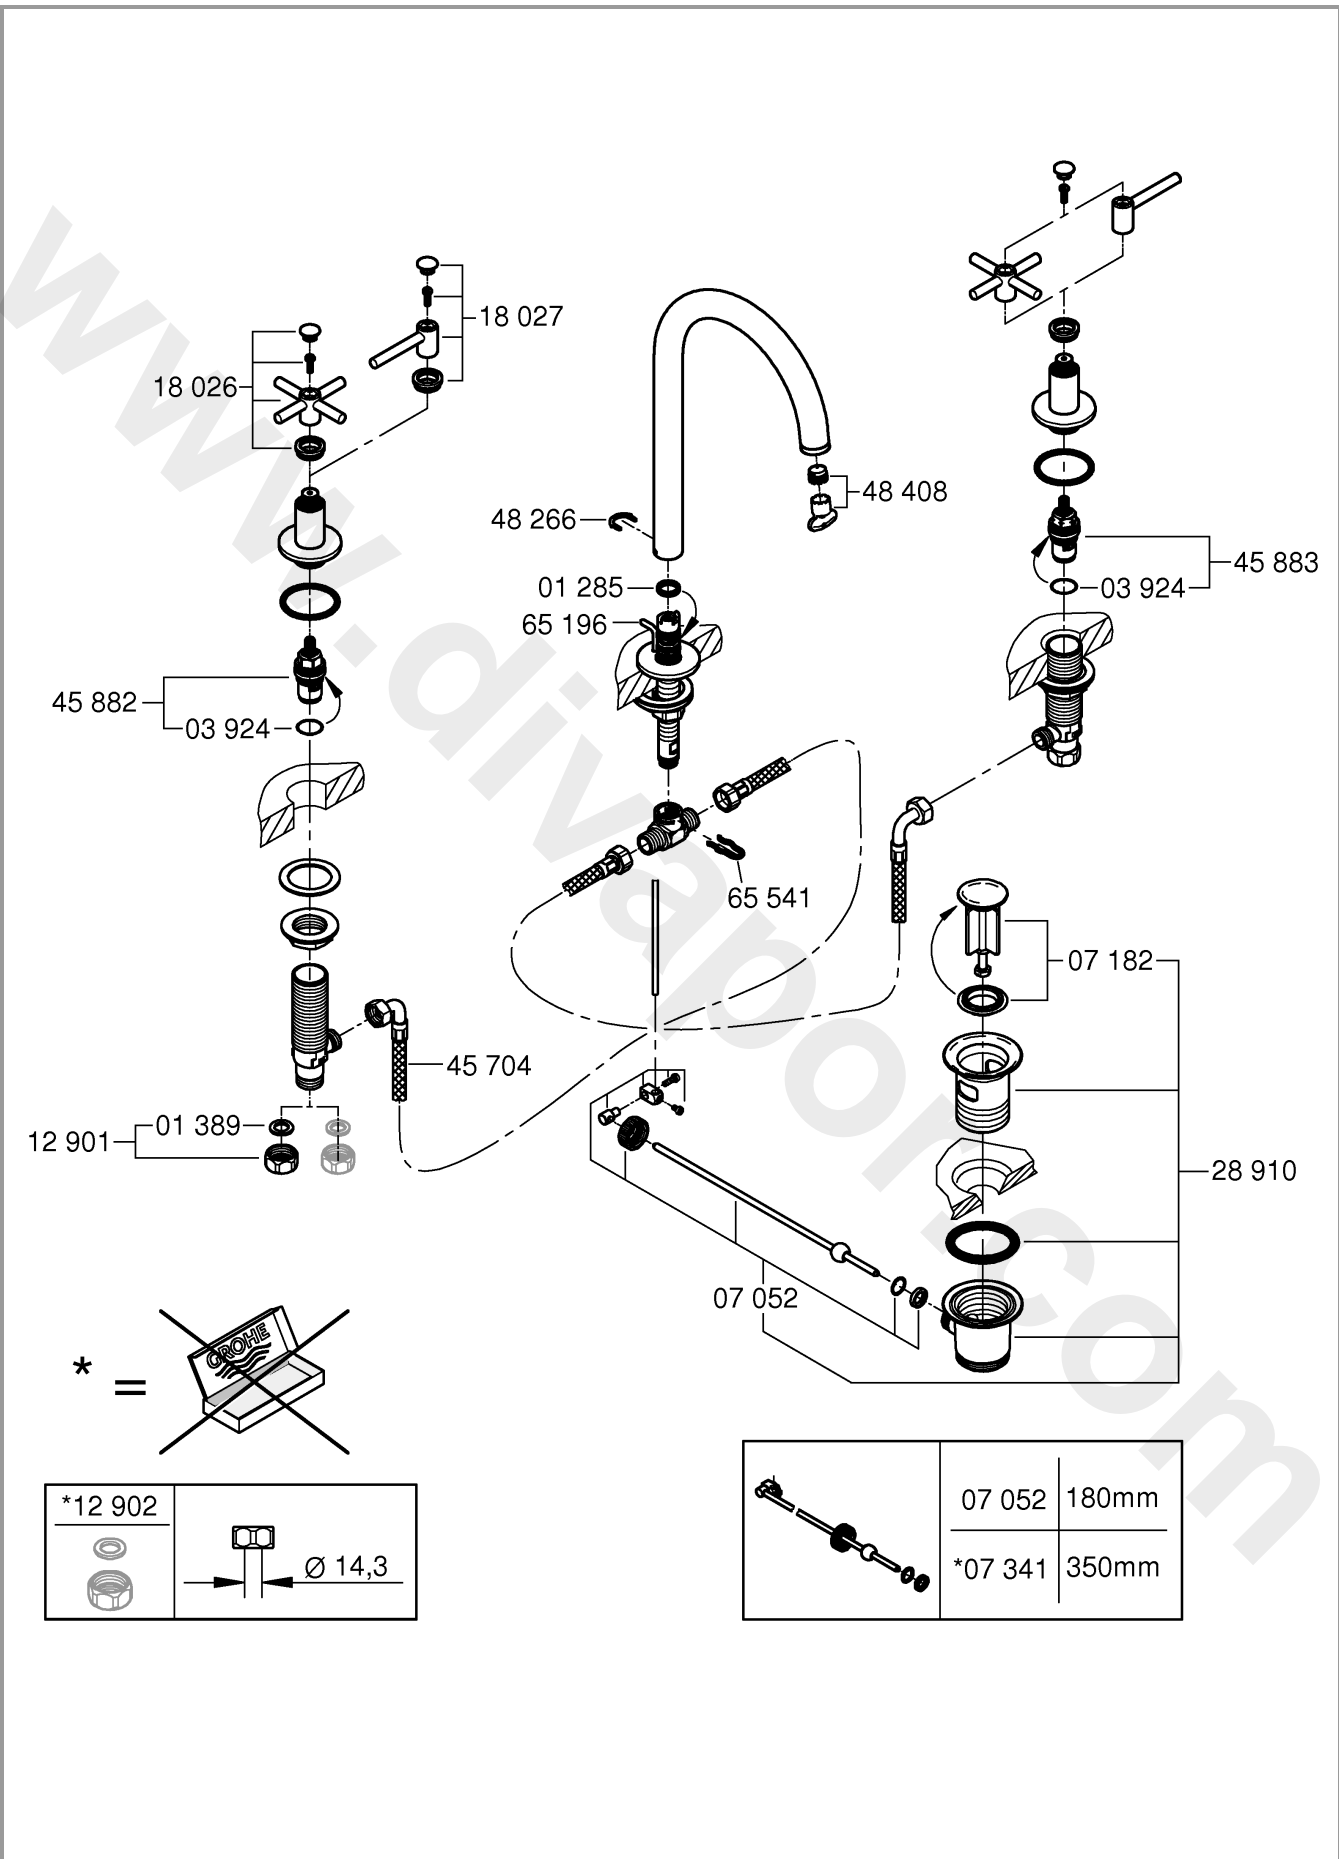

3

4

5

6

7

8

9

10

11

12

*12 902	
	Ø 14,3

	07 052	180mm
	*07 341	350mm

Pure Freude an Wasser

GROHE
WAVES

D

+49 571 3989 333
helpline@grohe.de