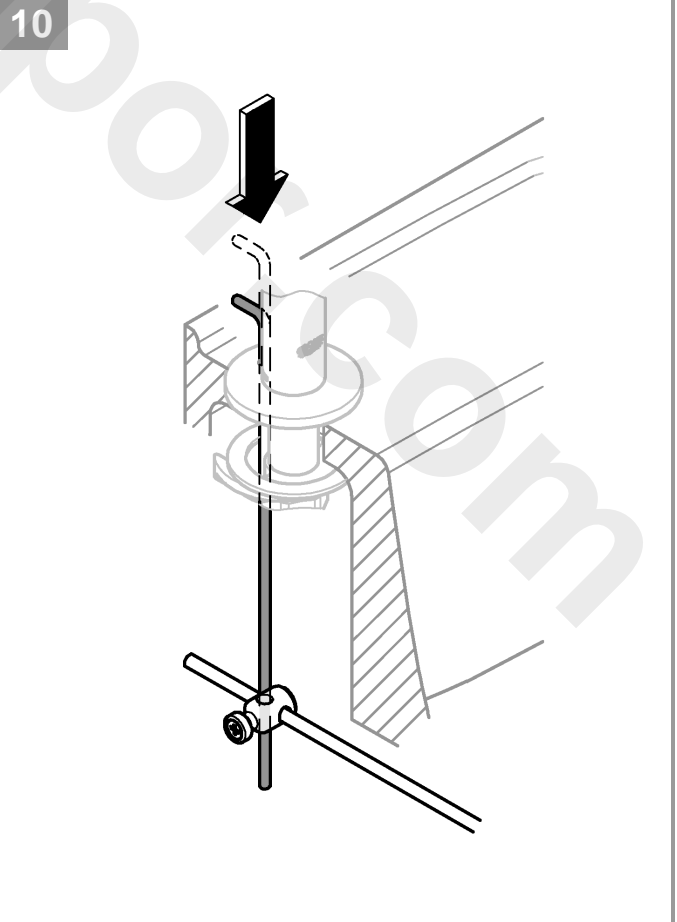

11

12

*12 902	
	Ø 14,3

	07 052	180mm
	*07 341	350mm

Pure Freude an Wasser

GROHE
WAVES

D

+49 571 3989 333
helpline@grohe.de