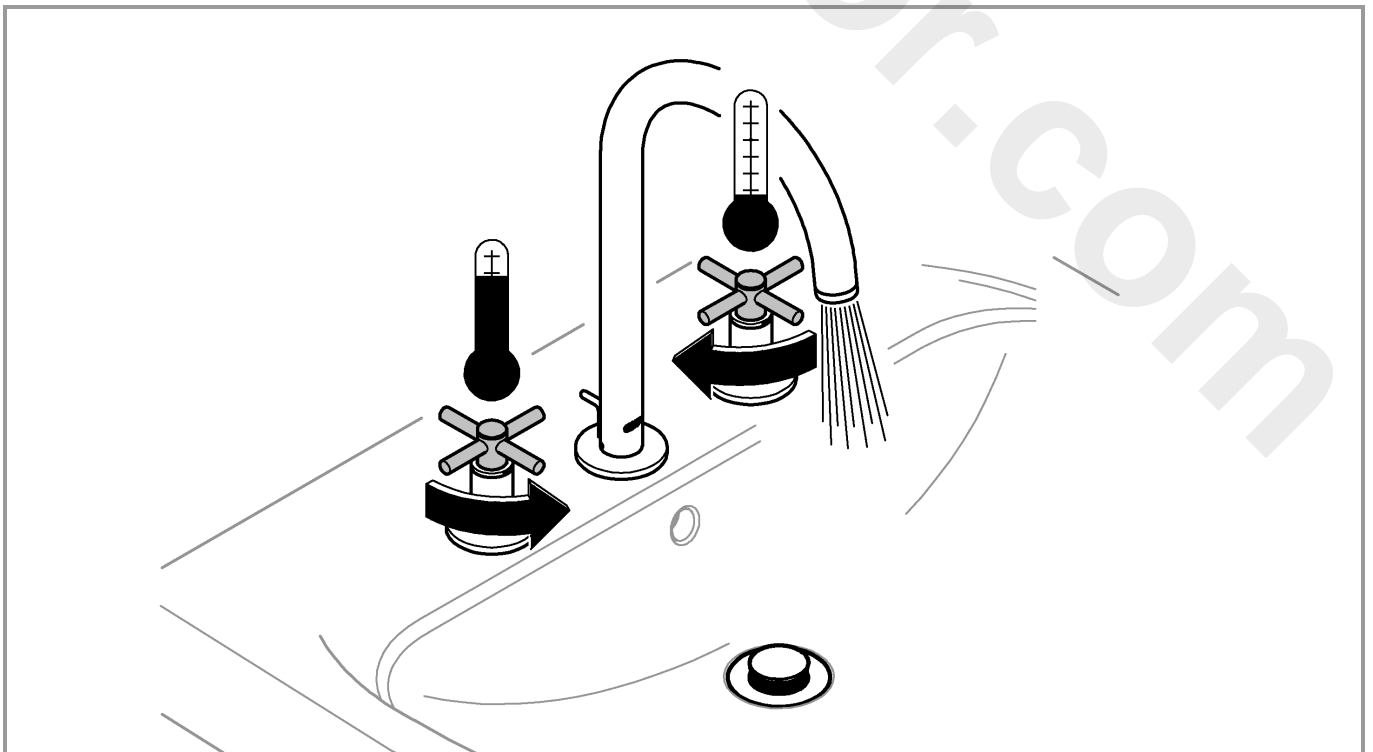

11

12

*12 902	
	Ø 14,3

	07 052	180mm
	*07 341	350mm

Pure Freude an Wasser

GROHE
WAVES

D

+49 571 3989 333
helpline@grohe.de