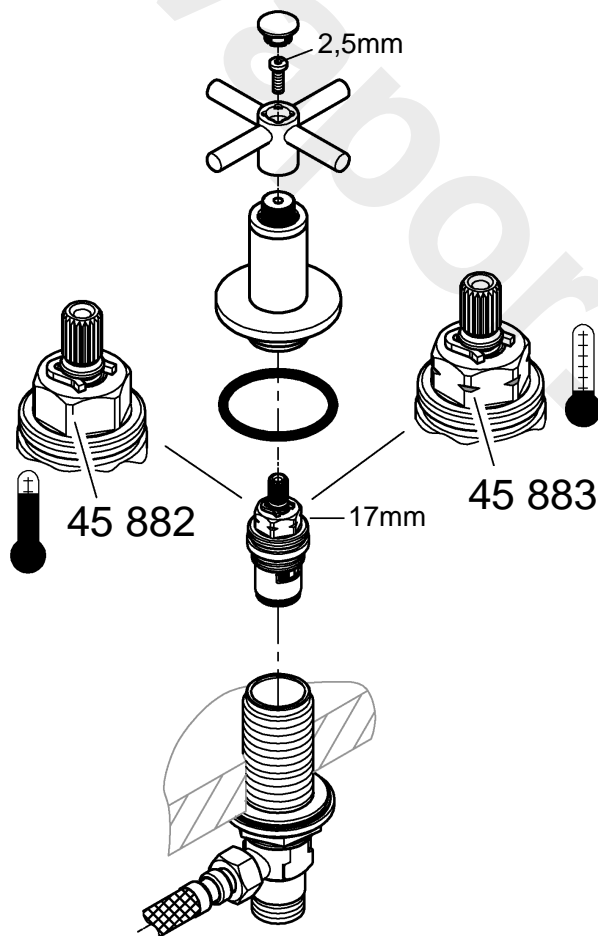

11

12

*12 902	
	Ø 14,3

	07 052	180mm
	*07 341	350mm

Pure Freude an Wasser

GROHE
WAVES

D

+49 571 3989 333
helpline@grohe.de