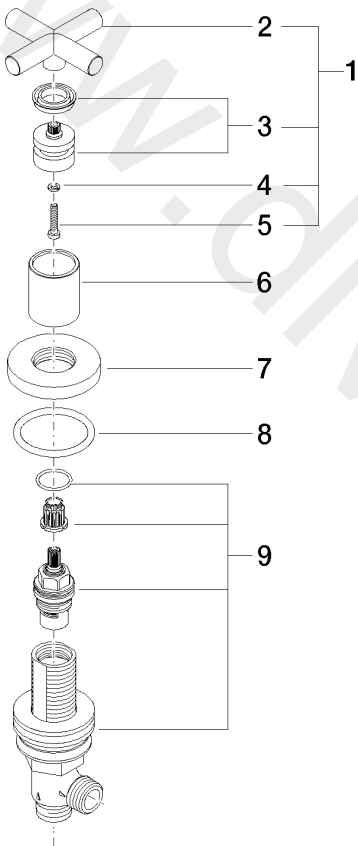

Washbasin - TARA

Deck valve clockwise closing cold or hot - Brushed Dark Platinum

Article number: 20 000 892-99

Washbasin - TARA

Deck valve clockwise closing cold or hot - Brushed Dark Platinum

Article number: 20 000 892-99

Spare parts list

Position	Quantity used	Item Number	Spare part	Delivery time
1	1	04 20 89 010 00-99	handle	60
2	1	09 20 89 010-99	handle	30
3	1	90 12 12 007 00-99	base	30
4	1	09 30 11 029 90	disc	2
5	1	09 30 30 075 90	screw	2
6	1	09 21 02 140-99	sleeve	30
7	1	09 27 89 105-99	rosette	30
8	1	09 14 10 043 90	seal	2
9	1	90 17 11 040 31 90	side panel	2