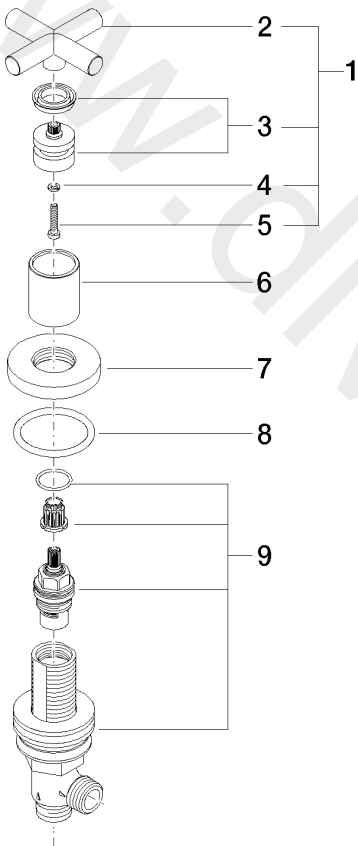

Washbasin - TARA

Deck valve clockwise closing cold or hot - Matte White

Article number: 20 000 892-10

Washbasin - TARA

Deck valve clockwise closing cold or hot - Matte White

Article number: 20 000 892-10

## Spare parts list

Position	Quantity used	Item Number	Spare part	Delivery time
1	1	04 20 89 010 00-10	handle	60
2	1	09 20 89 010-10	handle	40
3	1	90 12 12 007 00-10	base	40
4	1	09 30 11 029 90	disc	2
5	1	09 30 30 075 90	screw	2
6	1	09 21 02 140-10	sleeve	40
7	1	09 27 89 105-10	rosette	40
8	1	09 14 10 043 90	seal	2
9	1	90 17 11 040 31 90	side panel	2