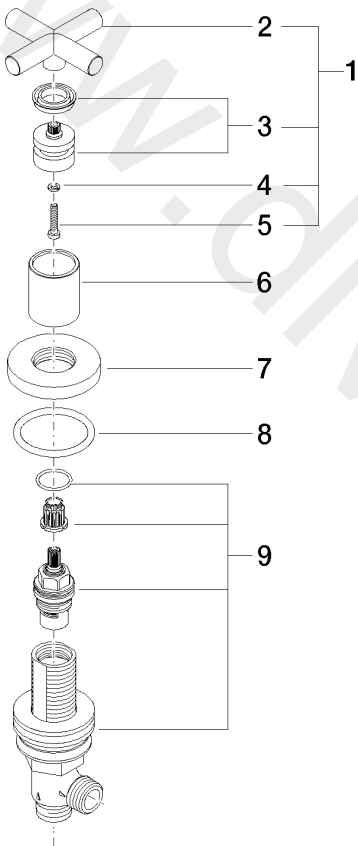

Washbasin - TARA

Deck valve clockwise closing cold or hot - Brushed Platinum

Article number: 20 000 892-06

Washbasin - TARA

Deck valve clockwise closing cold or hot - Brushed Platinum

Article number: 20 000 892-06

Spare parts list

Position	Quantity used	Item Number	Spare part	Delivery time
1	1	04 20 89 010 00-06	handle	60
2	1	09 20 89 010-06	handle	10
3	1	90 12 12 007 00-06	base	10
4	1	09 30 11 029 90	disc	2
5	1	09 30 30 075 90	screw	2
6	1	09 21 02 140-06	sleeve	10
7	1	09 27 89 105-06	rosette	10
8	1	09 14 10 043 90	seal	2
9	1	90 17 11 040 31 90	side panel	2