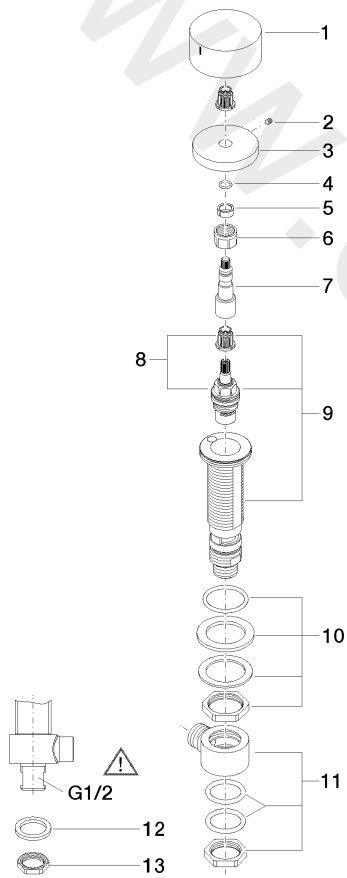

Washbasin - CYO

Deck valve anti-clockwise closing hot - Brushed Dark Platinum

Article number: 20 000 741-99

Washbasin - CYO

Deck valve anti-clockwise closing hot - Brushed Dark Platinum

Article number: 20 000 741-99

Spare parts list

Position	Quantity used	Item Number	Spare part	Delivery time
1	1	09 20 74 006-99	handle (hot)	30
2	1	09 31 11 007 90	pin	2
3	1	09 27 74 003-99	rosette	30
4	1	09 14 10 060 90	seal	2
5	1	09 14 15 020 90	ring	2
6	1	09 23 30 023 90	nut	2
7	1	09 29 06 107-00	spindle	10
8	1	90 90 03 132 00 90	top	2
9	1	04 17 11 058 32 90	side panel	2
10	1	04 23 10 032 78 90	fixing set	2
11	1	04 17 11 023 10 90	distributor	2
12	1	09 30 11 059 90	disc	2
13	1	09 23 10 012 90	nut	2