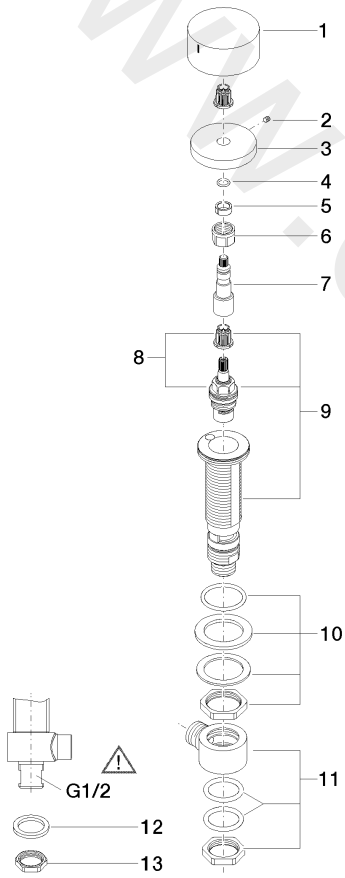

Washbasin - CYO

Deck valve anti-clockwise closing hot - Matte Black

Article number: 20 000 741-33

Washbasin - CYO

Deck valve anti-clockwise closing hot - Matte Black

Article number: 20 000 741-33

Spare parts list

Position	Quantity used	Item Number	Spare part	Delivery time
1	1	09 20 74 006-33	handle (hot)	30
2	1	09 31 11 007 90	pin	2
3	1	09 27 74 003-33	rosette	30
4	1	09 14 10 060 90	seal	2
5	1	09 14 15 020 90	ring	2
6	1	09 23 30 023 90	nut	2
7	1	09 29 06 107-00	spindle	10
8	1	90 90 03 132 00 90	top	2
9	1	04 17 11 058 32 90	side panel	2
10	1	04 23 10 032 78 90	fixing set	2
11	1	04 17 11 023 10 90	distributor	2
12	1	09 30 11 059 90	disc	2
13	1	09 23 10 012 90	nut	2