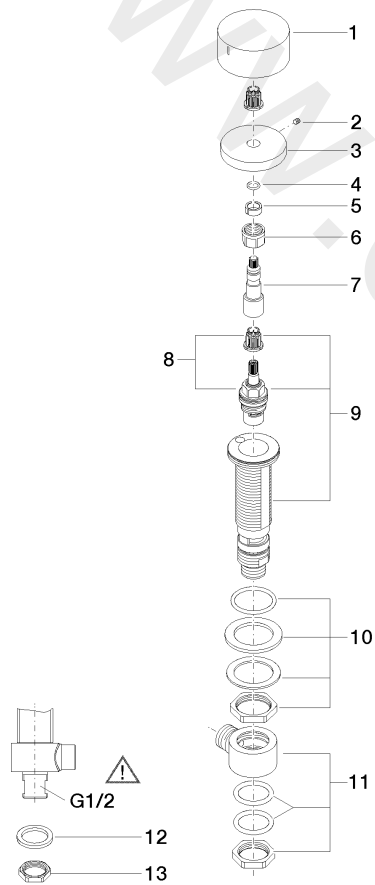

Washbasin - CYO

Deck valve clockwise closing cold - Matte Black

Article number: 20 000 740-33

Washbasin - CYO

Deck valve clockwise closing cold - Matte Black

Article number: 20 000 740-33

Spare parts list

Position	Quantity used	Item Number	Spare part	Delivery time
1	1	09 20 74 005-33	handle (cold)	30
2	1	09 31 11 007 90	pin	2
3	1	09 27 74 003-33	rosette	30
4	1	09 14 10 060 90	seal	2
5	1	09 14 15 020 90	ring	2
6	1	09 23 30 023 90	nut	2
7	1	09 29 06 107-00	spindle	10
8	1	90 90 03 133 00 90	top	2
9	1	04 17 11 058 33 90	side panel	2
10	1	04 23 10 032 78 90	fixing set	2
11	1	04 17 11 023 10 90	distributor	2
12	1	09 30 11 059 90	disc	2
13	1	09 23 10 012 90	nut	2