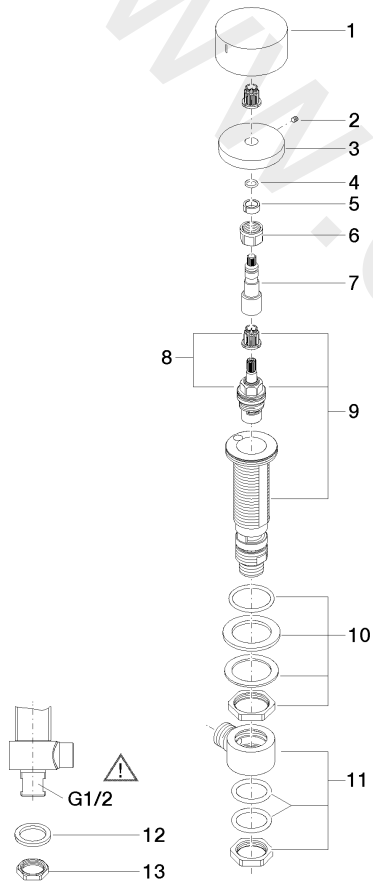

Washbasin - CYO

Deck valve clockwise closing cold - Platinum

Article number: 20 000 740-08

Washbasin - CYO

Deck valve clockwise closing cold - Platinum

Article number: 20 000 740-08

## Spare parts list

Position	Quantity used	Item Number	Spare part	Delivery time
1	1	09 20 74 005-08	handle ( cold )	20
2	1	09 31 11 007 90	pin	2
3	1	09 27 74 003-08	rosette	20
4	1	09 14 10 060 90	seal	2
5	1	09 14 15 020 90	ring	2
6	1	09 23 30 023 90	nut	2
7	1	09 29 06 107-00	spindle	10
8	1	90 90 03 133 00 90	top	2
9	1	04 17 11 058 33 90	side panel	2
10	1	04 23 10 032 78 90	fixing set	2
11	1	04 17 11 023 10 90	distributor	2
12	1	09 30 11 059 90	disc	2
13	1	09 23 10 012 90	nut	2