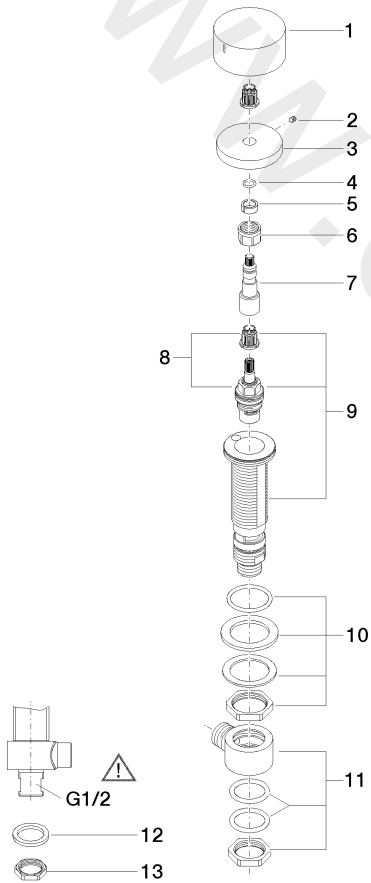

Washbasin - CYO

Deck valve clockwise closing cold - Brushed Platinum

Article number: 20 000 740-06

Washbasin - CYO

Deck valve clockwise closing cold - Brushed Platinum

Article number: 20 000 740-06

Spare parts list

Position	Quantity used	Item Number	Spare part	Delivery time
1	1	09 20 74 005-06	handle (cold)	60
2	1	09 31 11 007 90	pin	2
3	1	09 27 74 003-06	rosette	10
4	1	09 14 10 060 90	seal	2
5	1	09 14 15 020 90	ring	2
6	1	09 23 30 023 90	nut	2
7	1	09 29 06 107-00	spindle	10
8	1	90 90 03 133 00 90	top	2
9	1	04 17 11 058 33 90	side panel	2
10	1	04 23 10 032 78 90	fixing set	2
11	1	04 17 11 023 10 90	distributor	2
12	1	09 30 11 059 90	disc	2
13	1	09 23 10 012 90	nut	2