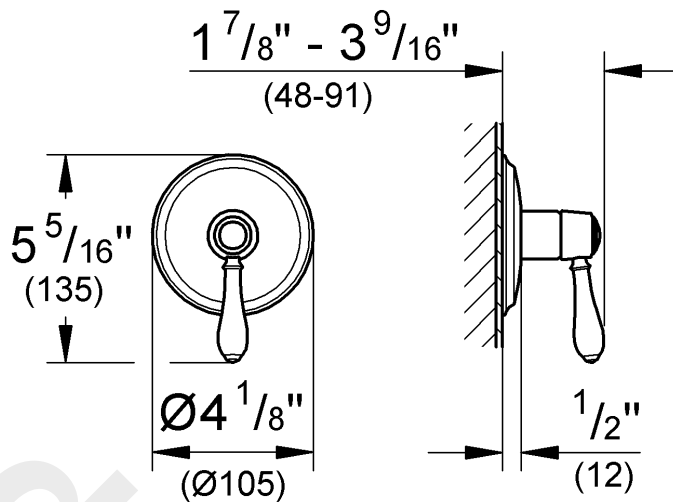

19 955

Special accessory: Extension 1 9/16"
Accessoire spéciaux: Rallonge 40mm
Accesorio especial: Extension 1 9/16"

29 714

19 955