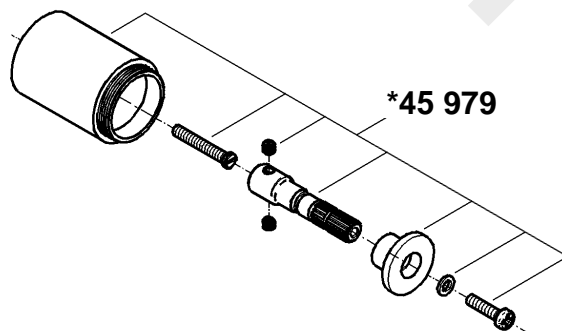

19 955

Special accessory: Extension 1 9/16"
Accessoire spéciaux: Rallonge 40mm
Accesorio especial: Extension 1 9/16"

29 714

19 955