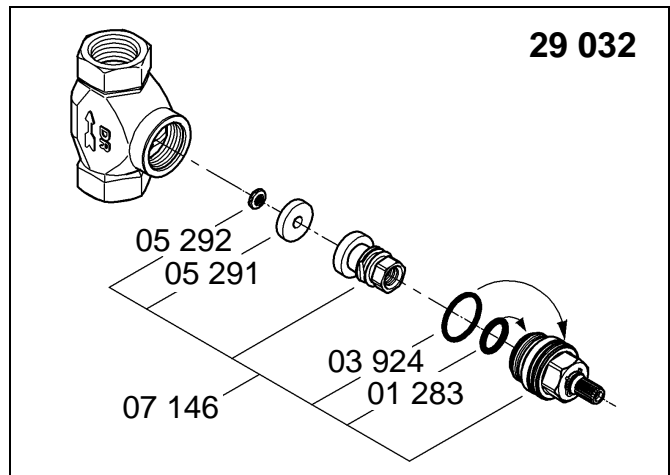

**GRANDERA**  
**DESIGN + ENGINEERING**  
**GROHE GERMANY**

99.0060.031/ÄM 228460/05.13

[www.grohe.com](http://www.grohe.com)

*Pure Freude an Wasser*

**GROHE**  
WAVES

19 944

Bitte diese Anleitung an den Benutzer der Armatur weitergeben!  
 Please pass these instructions on to the end user of the fitting.  
 S.v.p remettre cette instruction à l'utilisateur de la robinetterie!