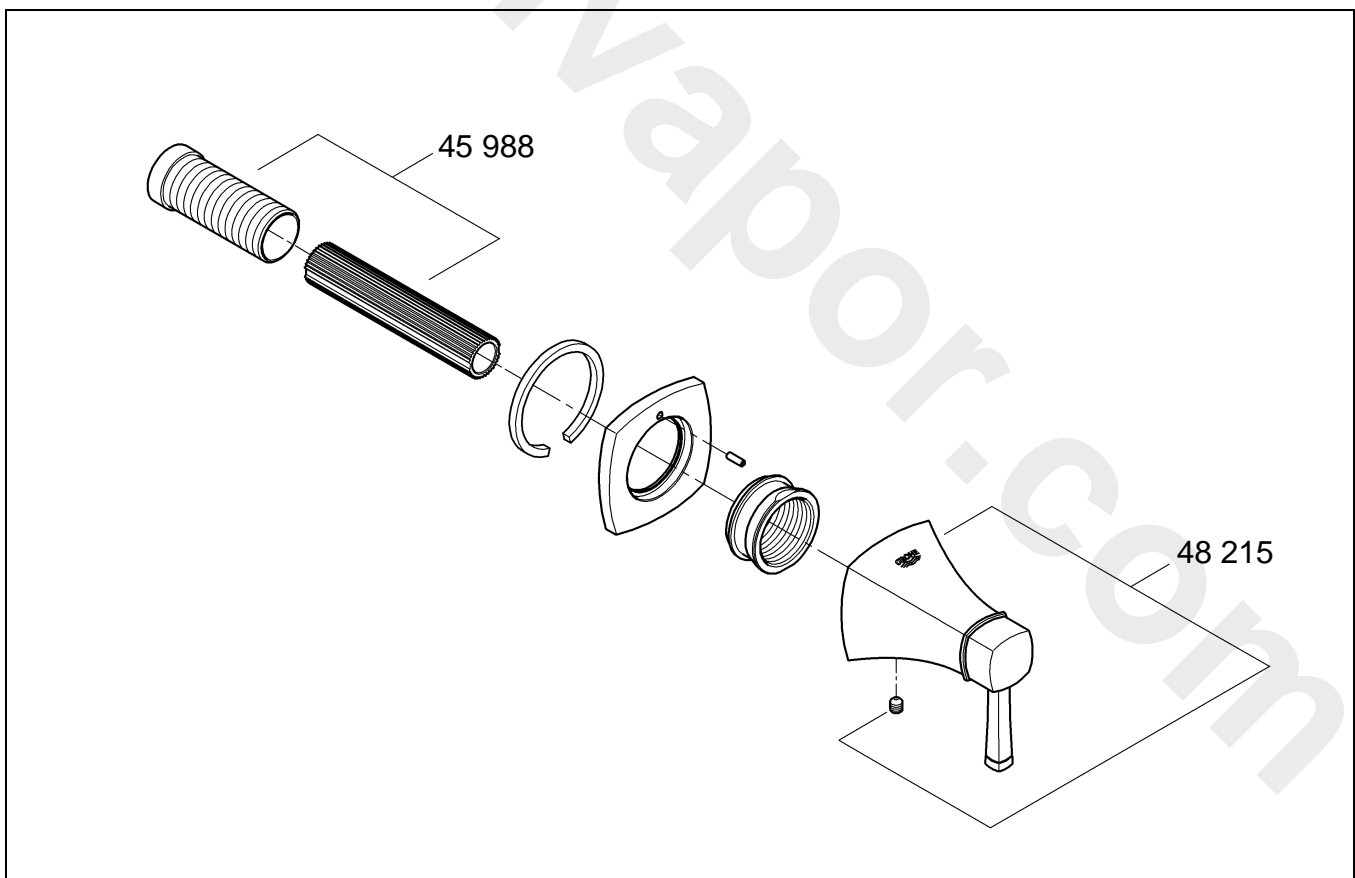

**GRANDERA**  
**DESIGN + ENGINEERING**  
**GROHE GERMANY**

99.0060.031/ÄM 228460/05.13

[www.grohe.com](http://www.grohe.com)

*Pure Freude an Wasser*

**GROHE**  
WAVES

19 944

Bitte diese Anleitung an den Benutzer der Armatur weitergeben!  
 Please pass these instructions on to the end user of the fitting.  
 S.v.p remettre cette instruction à l'utilisateur de la robinetterie!