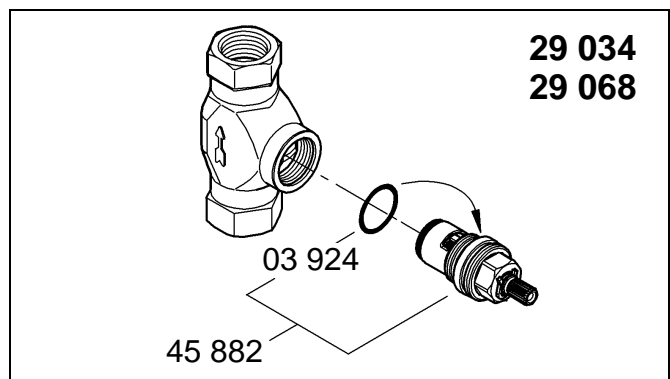

**GRANDERA**  
**DESIGN + ENGINEERING**  
**GROHE GERMANY**

99.0060.031/ÄM 228460/05.13

[www.grohe.com](http://www.grohe.com)

*Pure Freude an Wasser*

**GROHE**  
WAVES

19 944

Bitte diese Anleitung an den Benutzer der Armatur weitergeben!  
 Please pass these instructions on to the end user of the fitting.  
 S.v.p remettre cette instruction à l'utilisateur de la robinetterie!