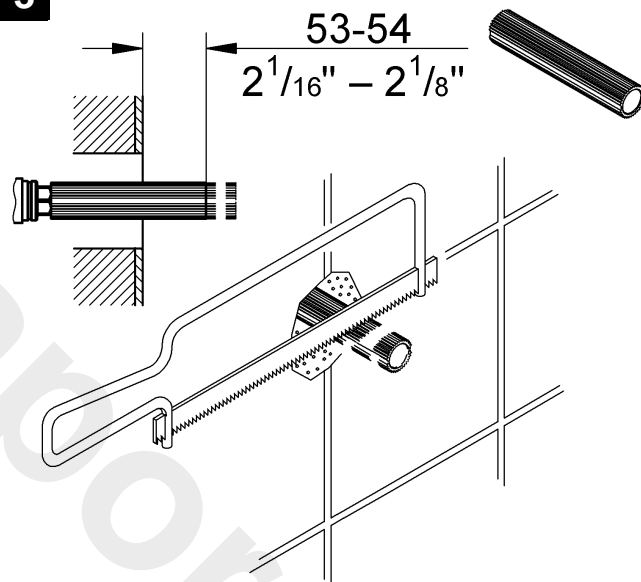

5-25

$\frac{3}{16}'' - 1''$

3

53-54

$2\frac{1}{16}'' - 2\frac{1}{8}''$

4