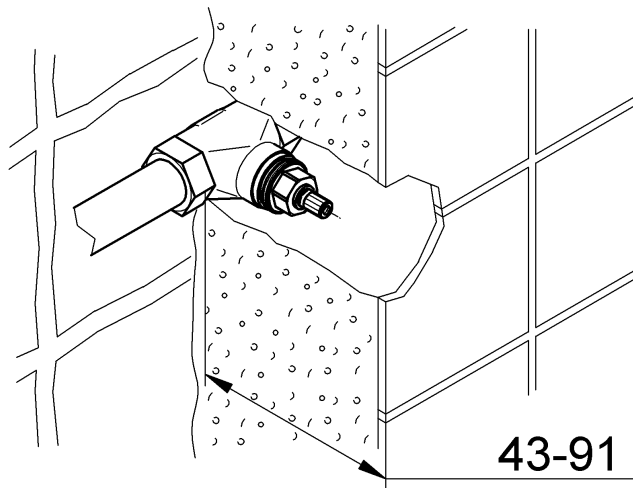

1

43-91

$1\frac{11}{16}'' - 3\frac{37}{64}''$

2