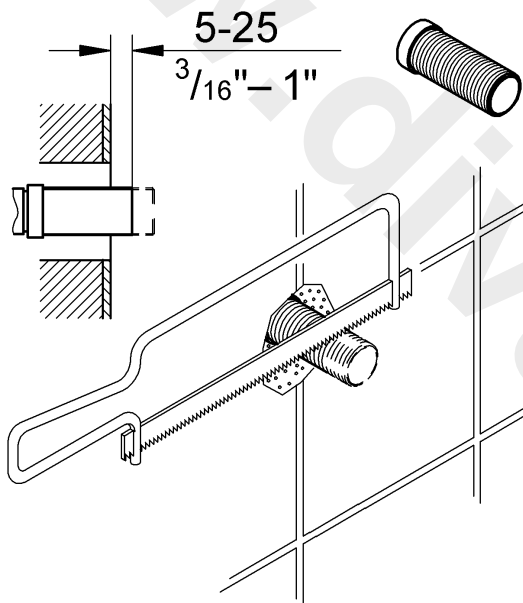

1

43-91

$1\frac{11}{16}'' - 3\frac{37}{64}''$

2

5-25

$\frac{3}{16}'' - 1''$

3

53-54

$2\frac{1}{16}'' - 2\frac{1}{8}''$

4

42mm

3mm