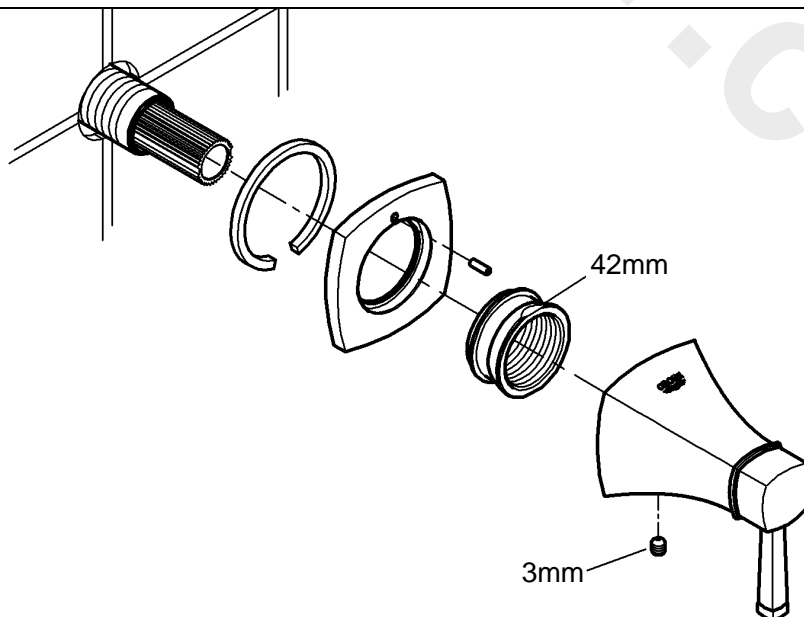

1

43-91

$1\frac{11}{16}'' - 3\frac{37}{64}''$

2

5-25

$\frac{3}{16}'' - 1''$

3

53-54

$2\frac{1}{16}'' - 2\frac{1}{8}''$

4

42mm

3mm