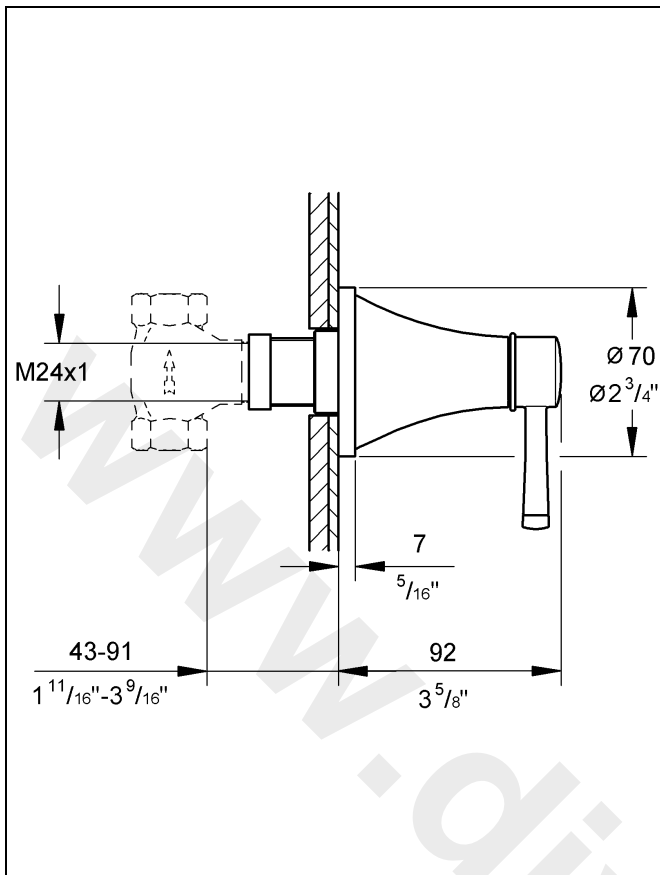

**GRANDERA**  
**DESIGN + ENGINEERING**  
**GROHE GERMANY**

99.0060.031/ÄM 228460/05.13

[www.grohe.com](http://www.grohe.com)

*Pure Freude an Wasser*

**GROHE**  
WAVES

19 944

Bitte diese Anleitung an den Benutzer der Armatur weitergeben!  
 Please pass these instructions on to the end user of the fitting.  
 S.v.p remettre cette instruction à l'utilisateur de la robinetterie!

1

43-91

$1\frac{11}{16}'' - 3\frac{37}{64}''$

2

5-25

$\frac{3}{16}'' - 1''$

3

53-54