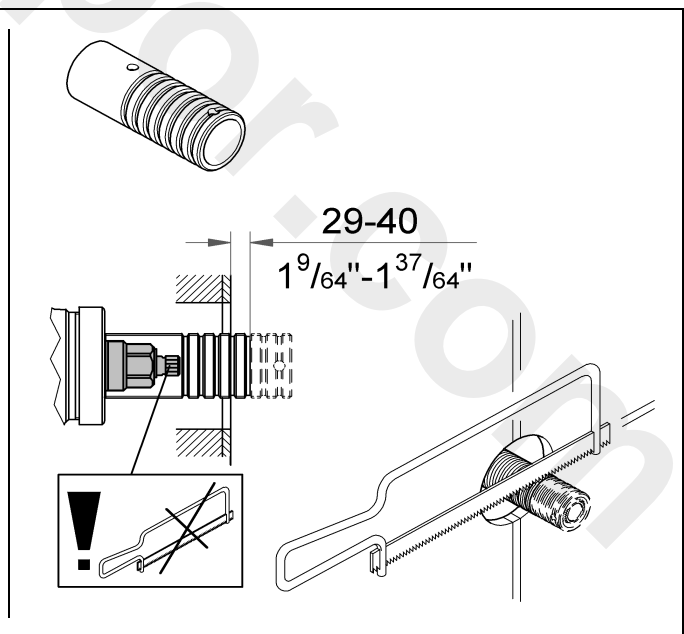

GRANDERA
DESIGN + ENGINEERING
GROHE GERMANY

99.0059.031/ÄM 228460/05.13

www.grohe.com

Pure Freude an Wasser

19 942

Please pass these instructions on to the end user of the fitting!
 S.v.p remettre cette instruction à l'utilisateur de la robinetterie!
 Entregue estas instrucciones al usuario final de la grifería!