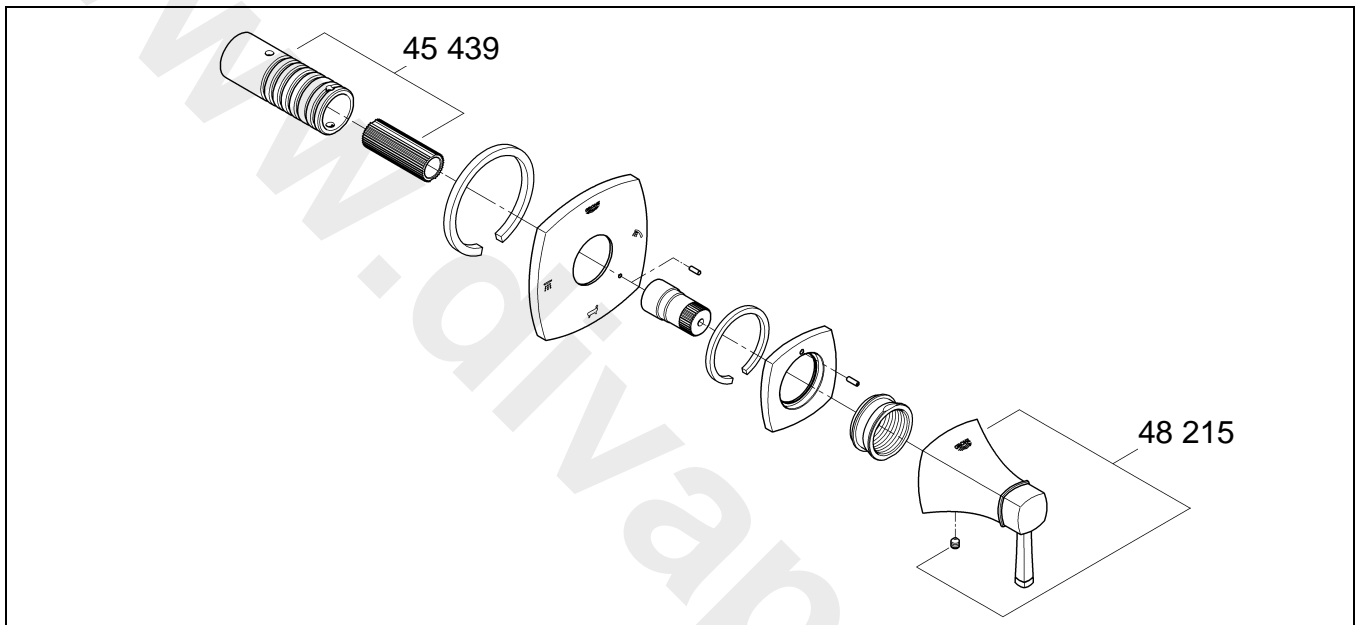

GRANDERA
DESIGN + ENGINEERING
GROHE GERMANY

99.0059.031/ÄM 228460/05.13

www.grohe.com

Pure Freude an Wasser

19 942

Please pass these instructions on to the end user of the fitting!
 S.v.p remettre cette instruction à l'utilisateur de la robinetterie!
 Entregue estas instrucciones al usuario final de la grifería!