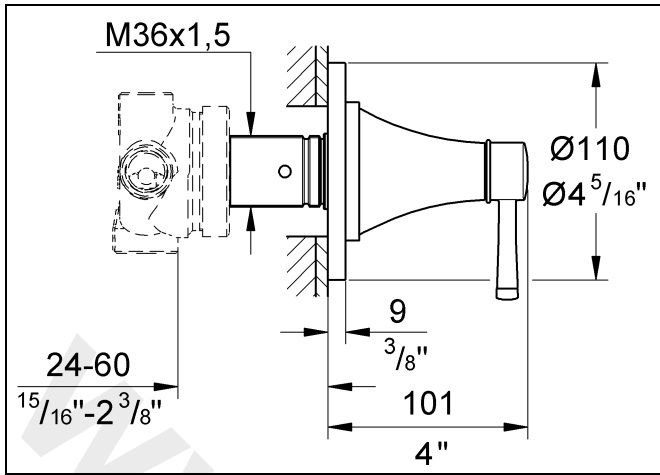

GRANDERA
DESIGN + ENGINEERING
GROHE GERMANY

99.0059.031/ÄM 228460/05.13

www.grohe.com

Pure Freude an Wasser

19 942

Please pass these instructions on to the end user of the fitting!
 S.v.p remettre cette instruction à l'utilisateur de la robinetterie!
 Entregue estas instrucciones al usuario final de la grifería!