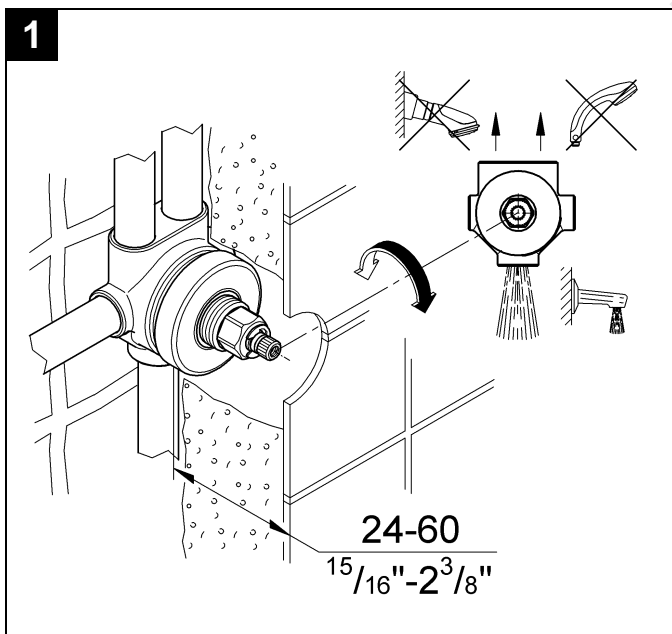

GRANDERA
DESIGN + ENGINEERING
GROHE GERMANY

99.0059.031/ÄM 228460/05.13

www.grohe.com

Pure Freude an Wasser

19 942

Please pass these instructions on to the end user of the fitting!
 S.v.p remettre cette instruction à l'utilisateur de la robinetterie!
 Entregue estas instrucciones al usuario final de la grifería!