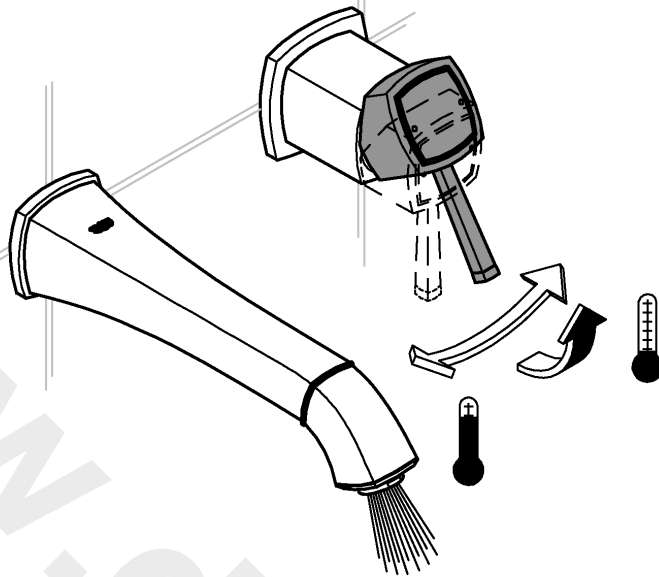

7

8

23 319

19 929
19 930

Pure Freude an Wasser

GROHE
WAVES

D

+49 571 3989 333
helpline@grohe.de