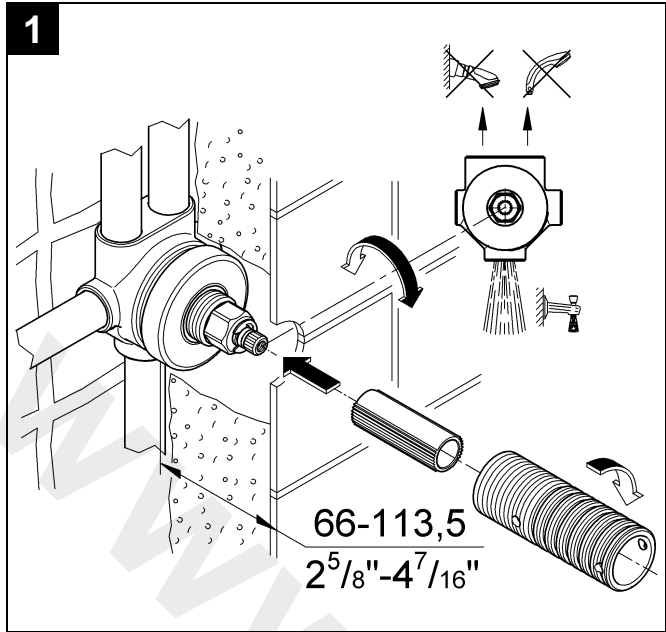

## Allure Brilliant

Design & Quality Engineering GROHE Germany

99.675.031/ÄM 220787/07.11

**GROHE**  
ENJOY WATER®

Bitte diese Anleitung an den Benutzer der Armatur weitergeben!  
Please pass these instructions on to the end user of the fitting.  
S.v.p remettre cette instruction à l'utilisateur de la robinetterie!