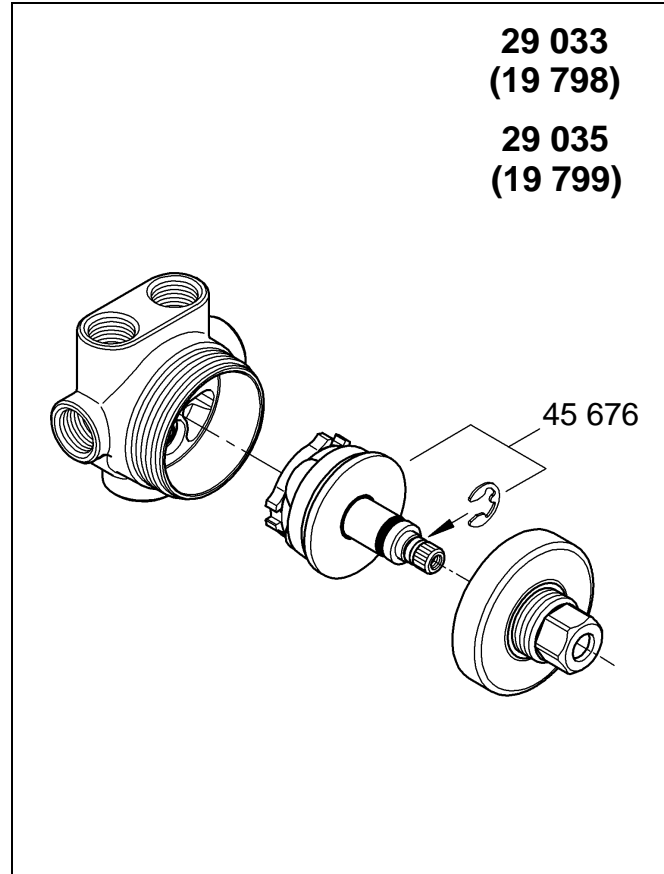

## Allure Brilliant

Design & Quality Engineering GROHE Germany

99.675.031/ÄM 220787/07.11

**GROHE**  
ENJOY WATER®

Bitte diese Anleitung an den Benutzer der Armatur weitergeben!  
Please pass these instructions on to the end user of the fitting.  
S.v.p remettre cette instruction à l'utilisateur de la robinetterie!