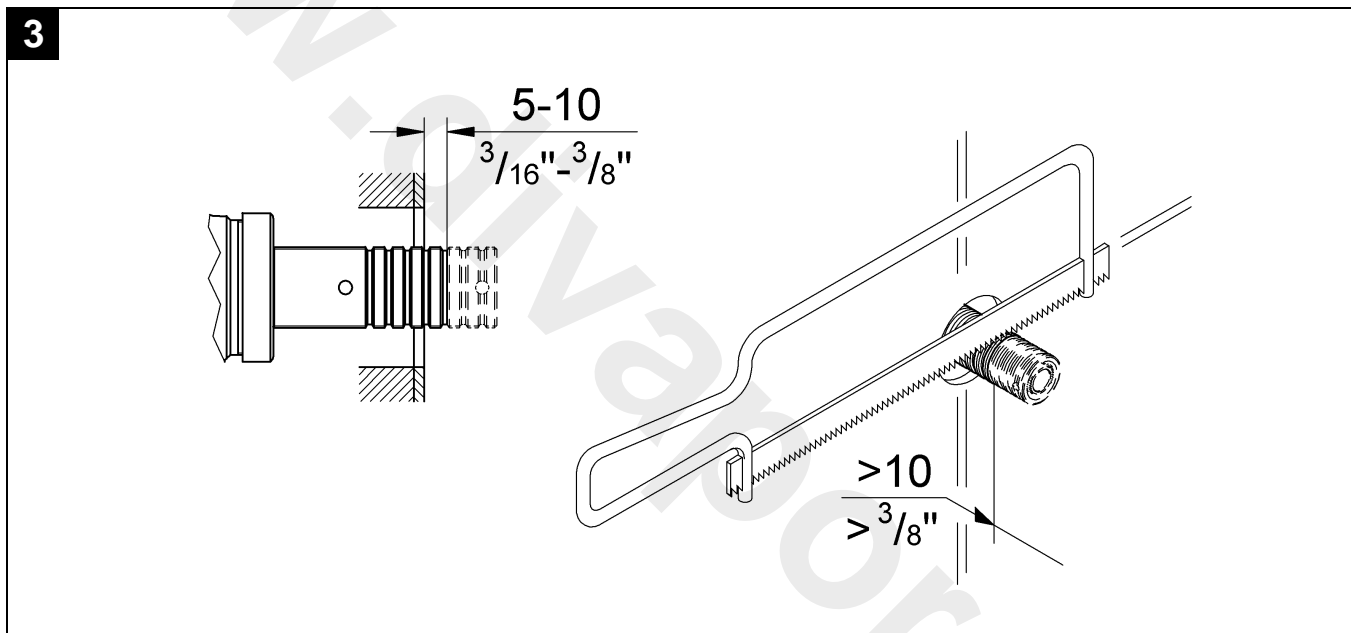

## Allure Brilliant

Design & Quality Engineering GROHE Germany

99.675.031/ÄM 220787/07.11

**GROHE**  
ENJOY WATER®

Bitte diese Anleitung an den Benutzer der Armatur weitergeben!  
Please pass these instructions on to the end user of the fitting.  
S.v.p remettre cette instruction à l'utilisateur de la robinetterie!