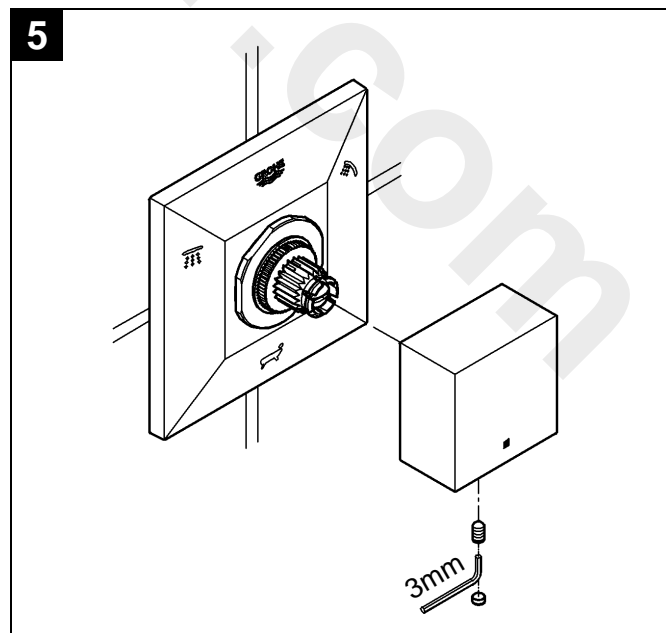

## Allure Brilliant

Design & Quality Engineering GROHE Germany

99.675.031/ÄM 220787/07.11

**GROHE**  
ENJOY WATER®

Bitte diese Anleitung an den Benutzer der Armatur weitergeben!  
Please pass these instructions on to the end user of the fitting.  
S.v.p remettre cette instruction à l'utilisateur de la robinetterie!