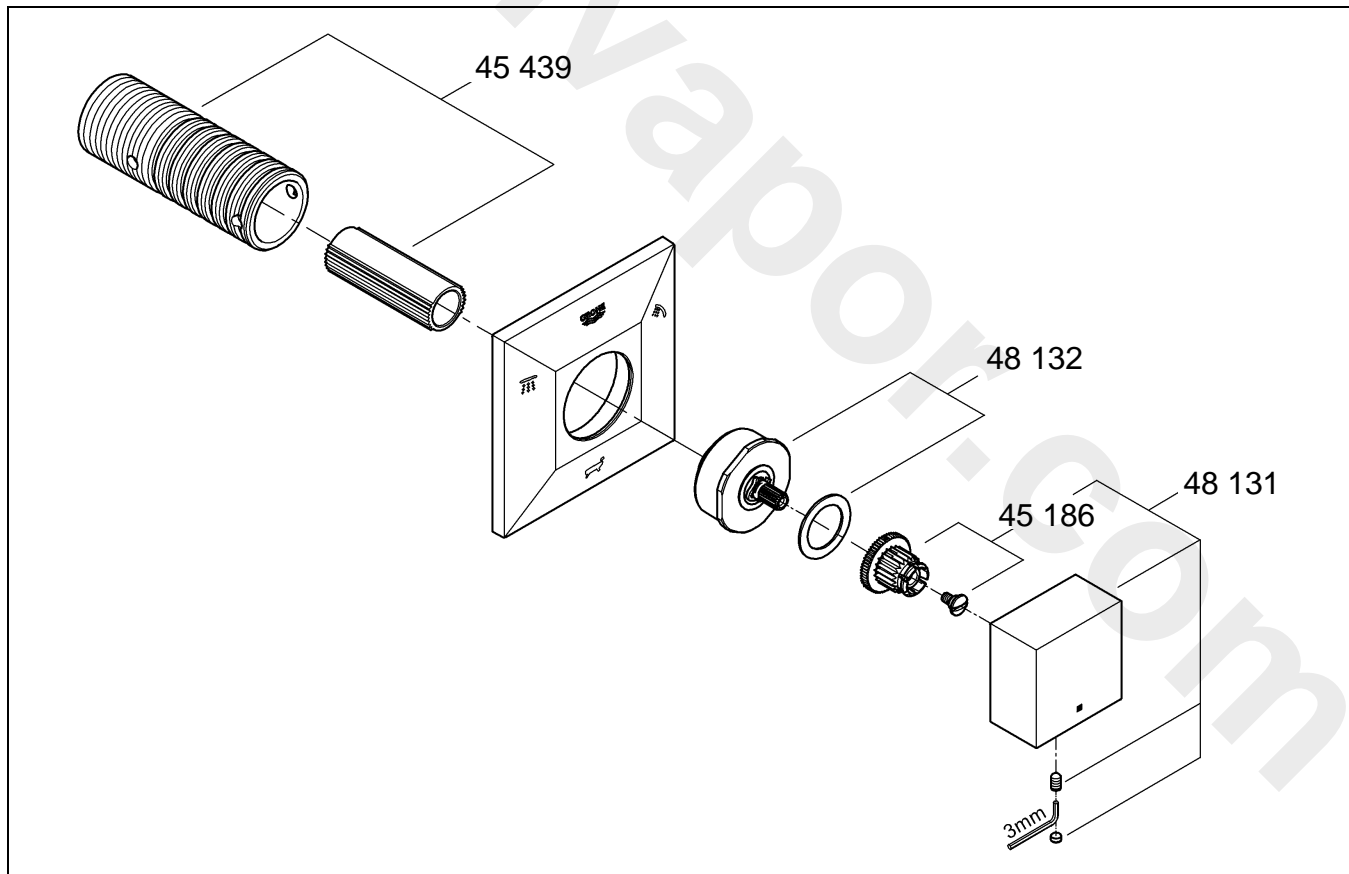

## Allure Brilliant

Design & Quality Engineering GROHE Germany

99.675.031/ÄM 220787/07.11

**GROHE**  
ENJOY WATER®

Bitte diese Anleitung an den Benutzer der Armatur weitergeben!  
Please pass these instructions on to the end user of the fitting.  
S.v.p remettre cette instruction à l'utilisateur de la robinetterie!