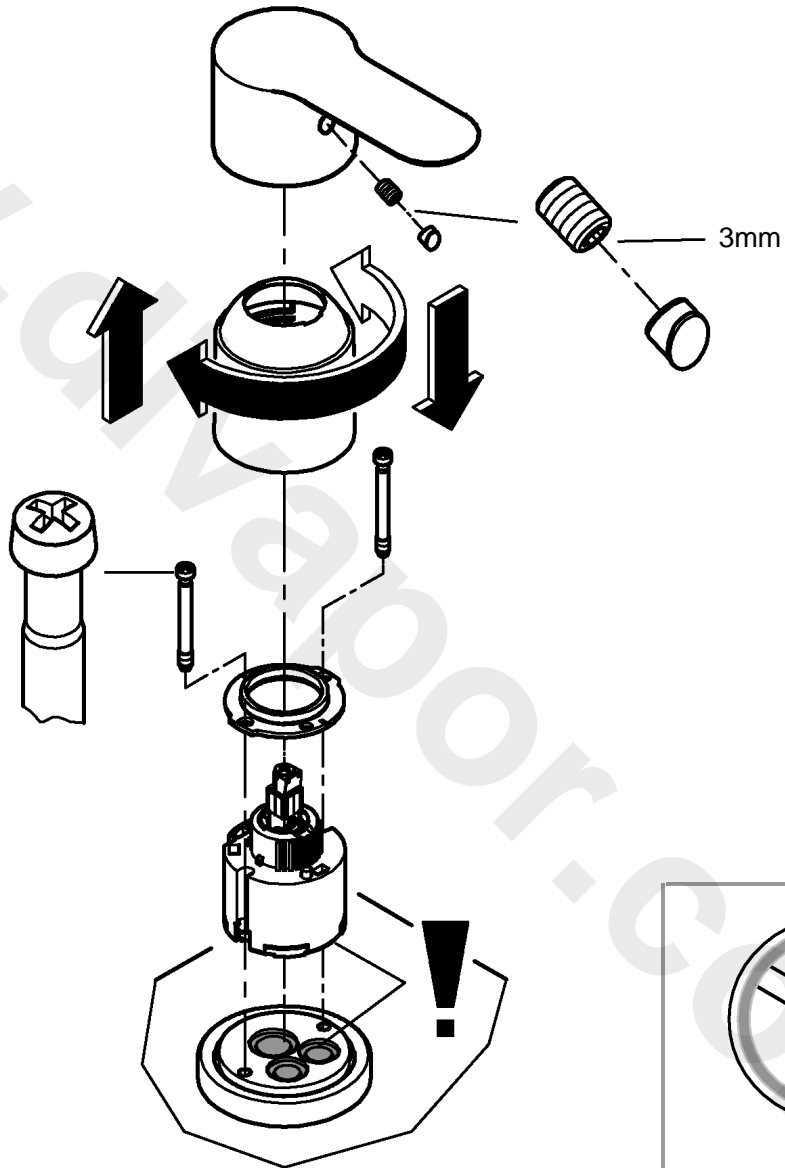

	
3 bar:	43 psi:
24 l/min	6,3 gpm

	
3 bar:	43 psi:
9,5 l/min	2.5 gpm
6,5 l/min	1.75 gpm

19576001 / EN1
19576002 / EN2

*

*19 332

32mm

*46 375

Pure Freude an Wasser