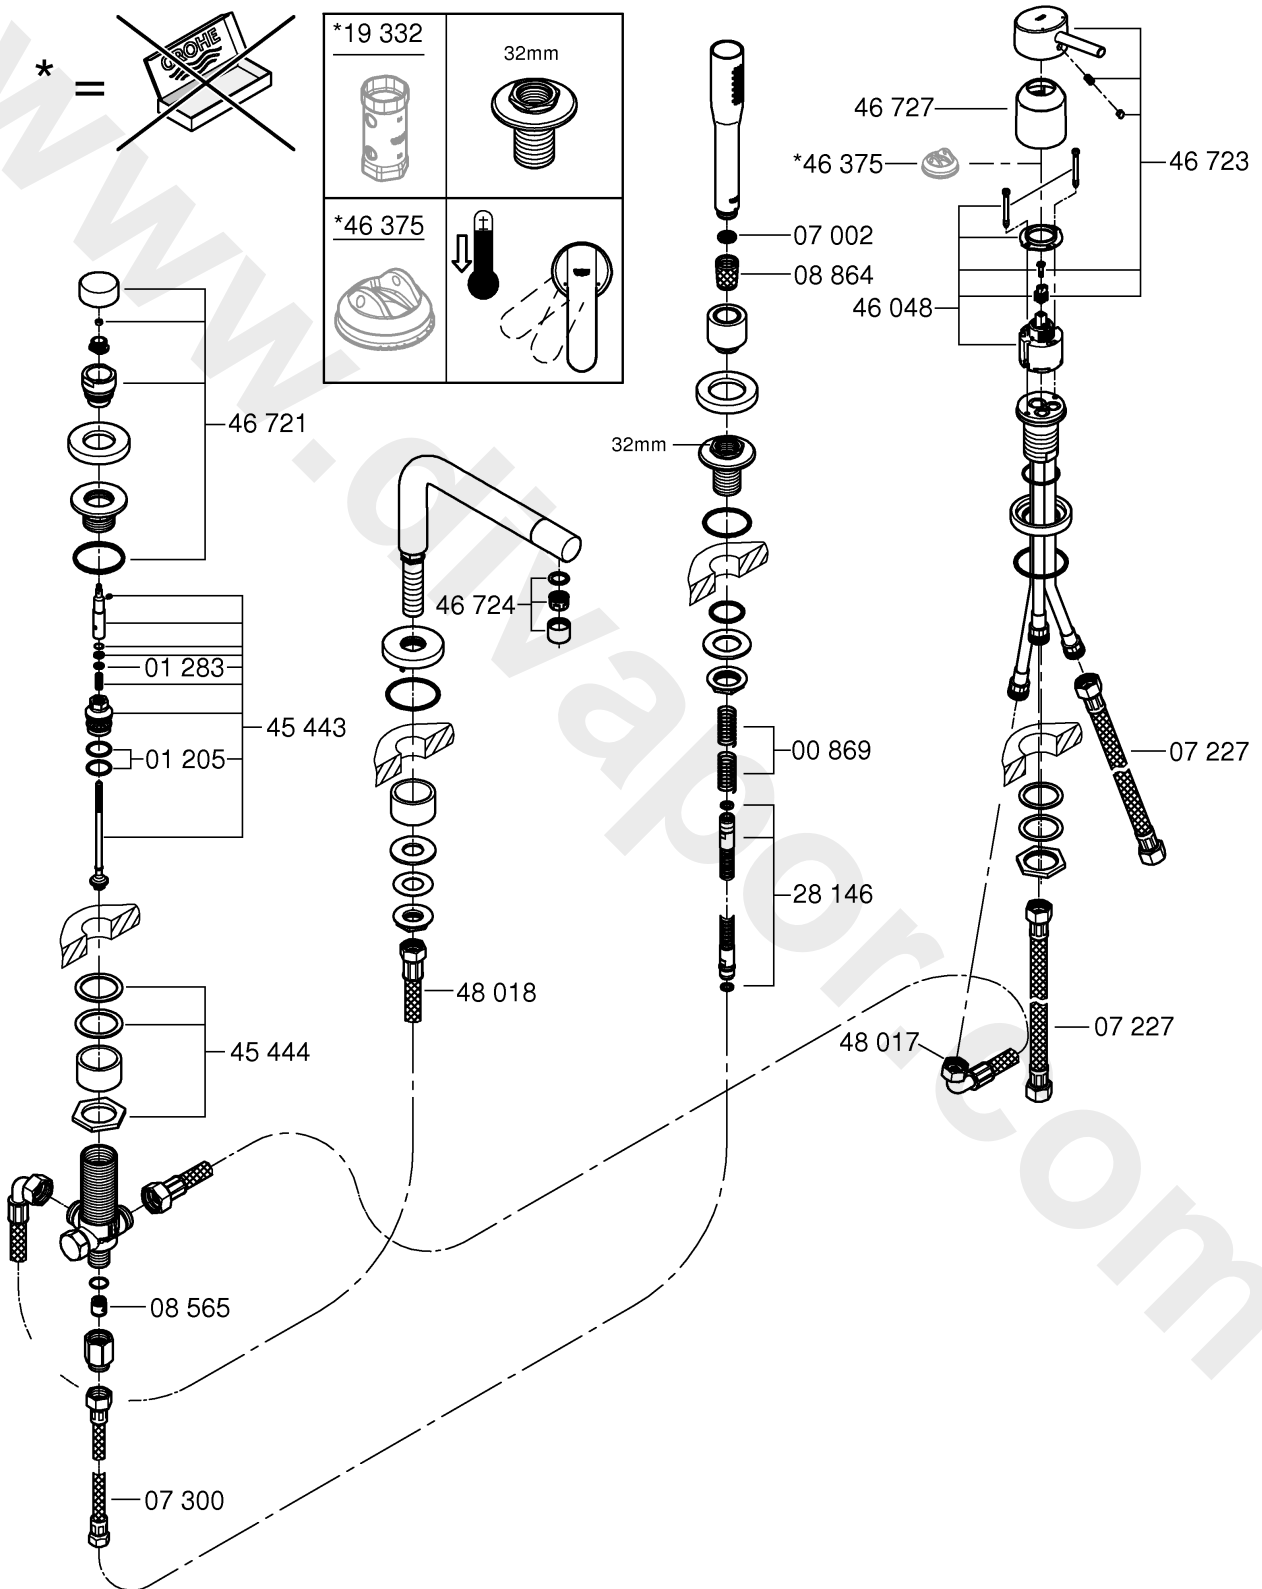

	
3 bar:	43 psi:
24 l/min	6,3 gpm

	
3 bar:	43 psi:
9,5 l/min	2.5 gpm
6,5 l/min	1.75 gpm

19576001 / EN1
19576002 / EN2

*

*19 332

32mm

*46 375

Pure Freude an Wasser