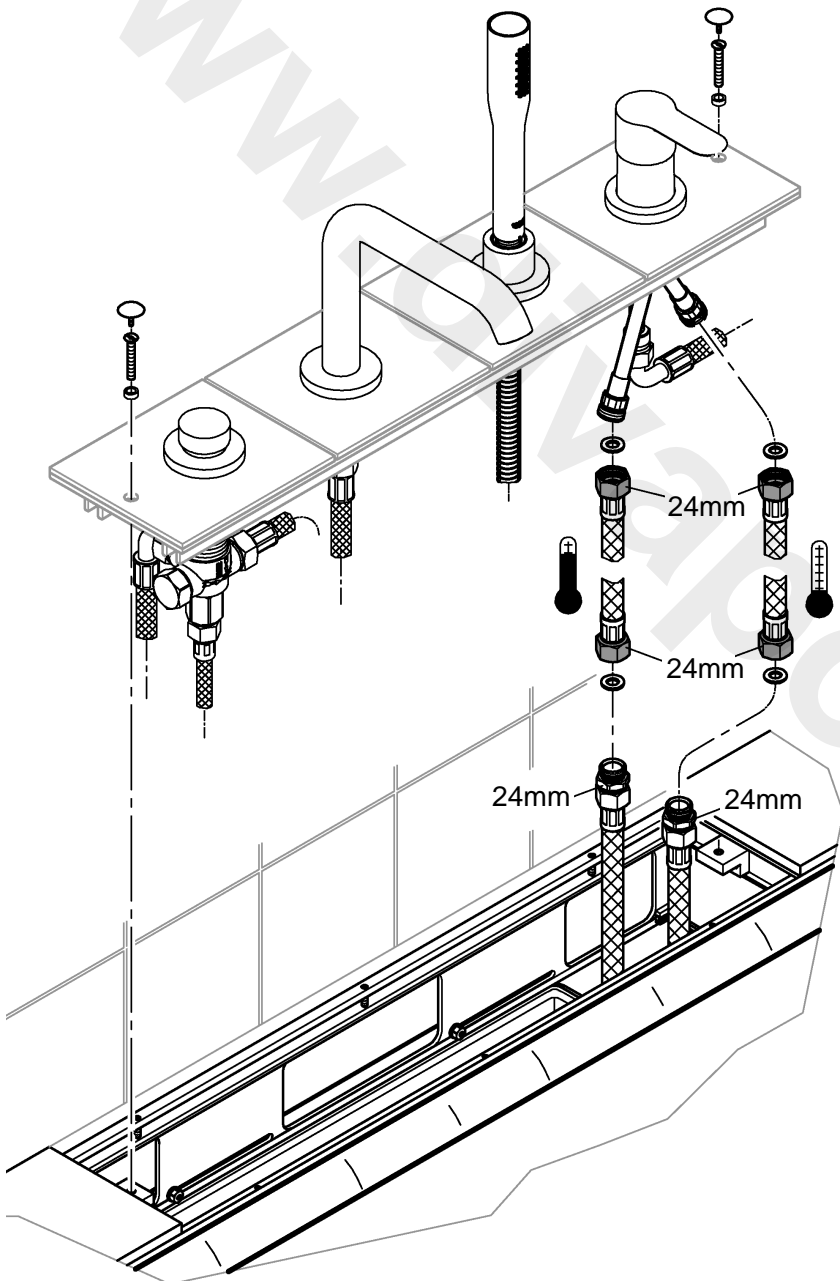

	
3 bar:	43 psi:
24 l/min	6,3 gpm

	
3 bar:	43 psi:
9,5 l/min	2.5 gpm
6,5 l/min	1.75 gpm

19576001 / EN1
19576002 / EN2

*

*19 332

32mm

*46 375

Pure Freude an Wasser