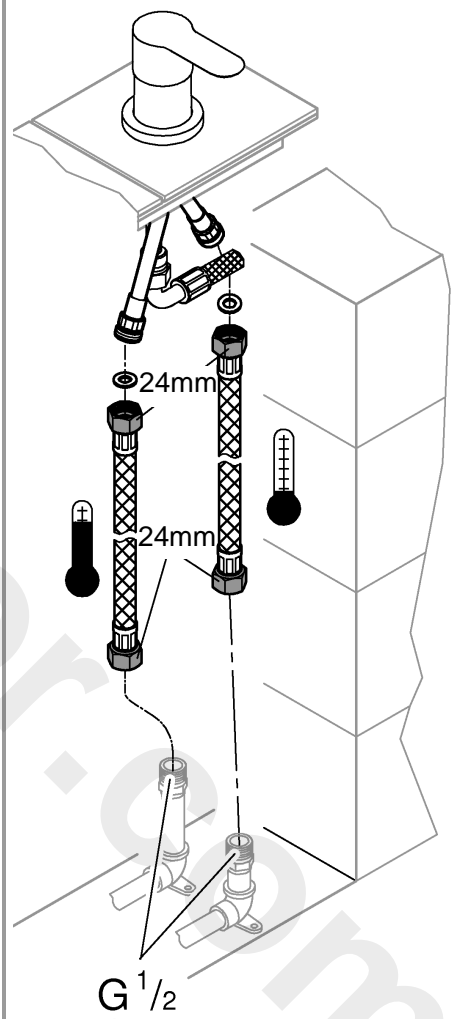

	
3 bar:	43 psi:
24 l/min	6,3 gpm

	
3 bar:	43 psi:
9,5 l/min	2.5 gpm
6,5 l/min	1.75 gpm

19576001 / EN1
19576002 / EN2

*

*19 332

32mm

*46 375

Pure Freude an Wasser