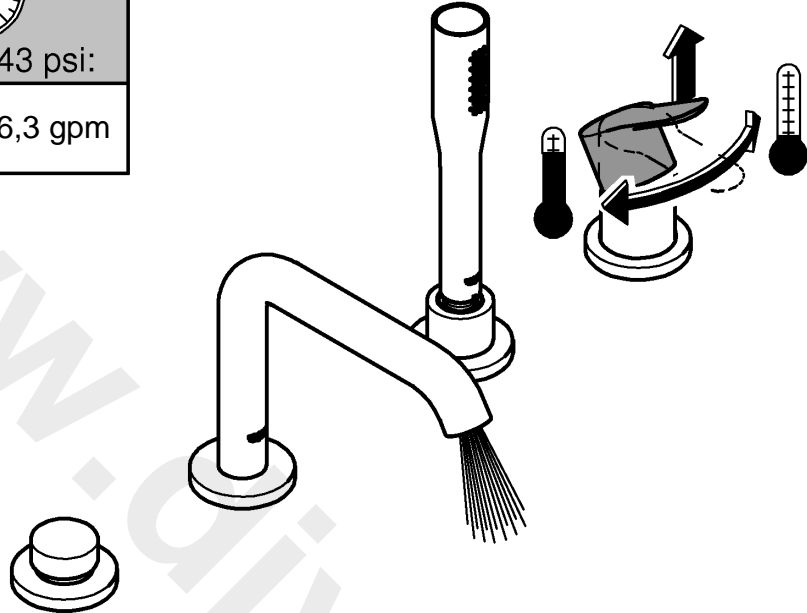

	
3 bar:	43 psi:
24 l/min	6,3 gpm

	
3 bar:	43 psi:
9,5 l/min	2.5 gpm
6,5 l/min	1.75 gpm

19576001 / EN1
19576002 / EN2

*

*19 332

32mm

*46 375

Pure Freude an Wasser