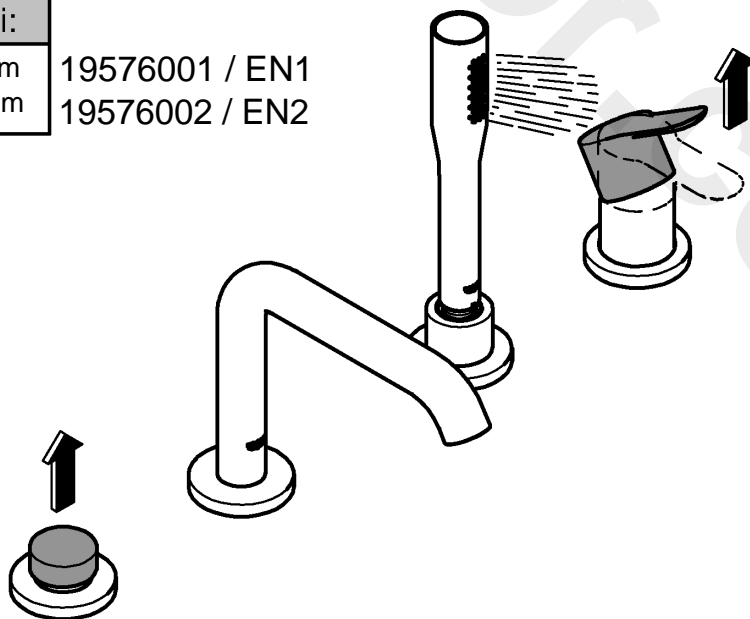

	
3 bar:	43 psi:
24 l/min	6,3 gpm

	
3 bar:	43 psi:
9,5 l/min	2.5 gpm
6,5 l/min	1.75 gpm

19576001 / EN1
19576002 / EN2

*

*19 332

32mm

*46 375

Pure Freude an Wasser