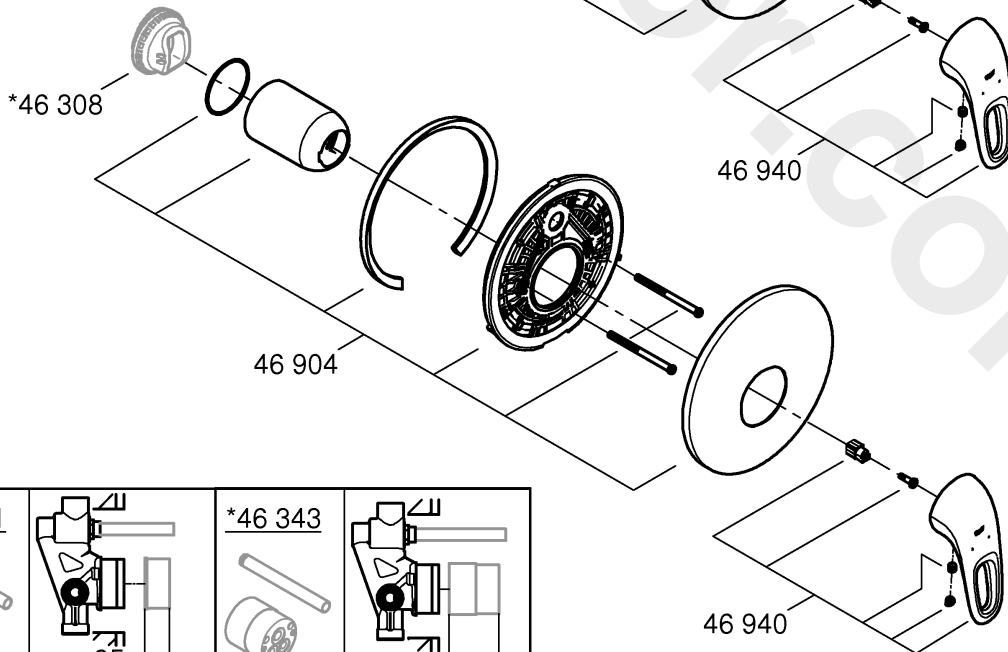

19 506

19 507

DIN 1988  
DIN EN 806

2,5mm  
3mm

34 501

19 506

19 507

Pure Freude an Wasser