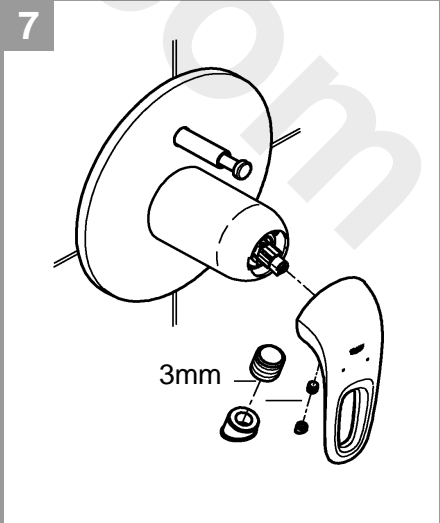

19 506

19 507

DIN 1988  
DIN EN 806

2,5mm  
3mm

34 501

19 506

19 507

Pure Freude an Wasser