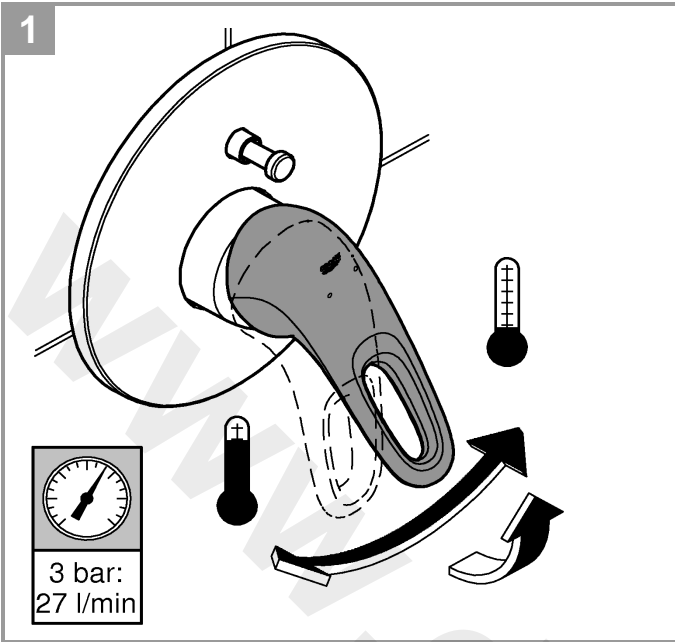

19 506

19 507

DIN 1988  
DIN EN 806

2,5mm  
3mm

34 501

19 506

19 507

Pure Freude an Wasser