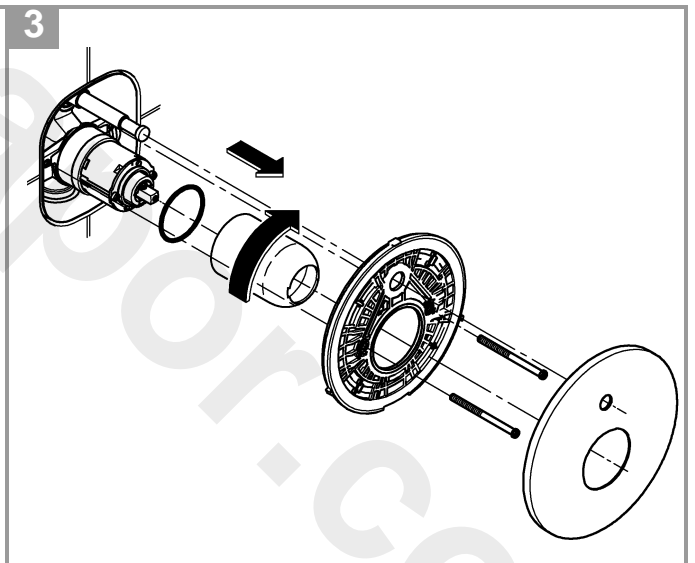

19 506

19 507

DIN 1988  
DIN EN 806

2,5mm  
3mm

34 501

19 506

19 507

Pure Freude an Wasser