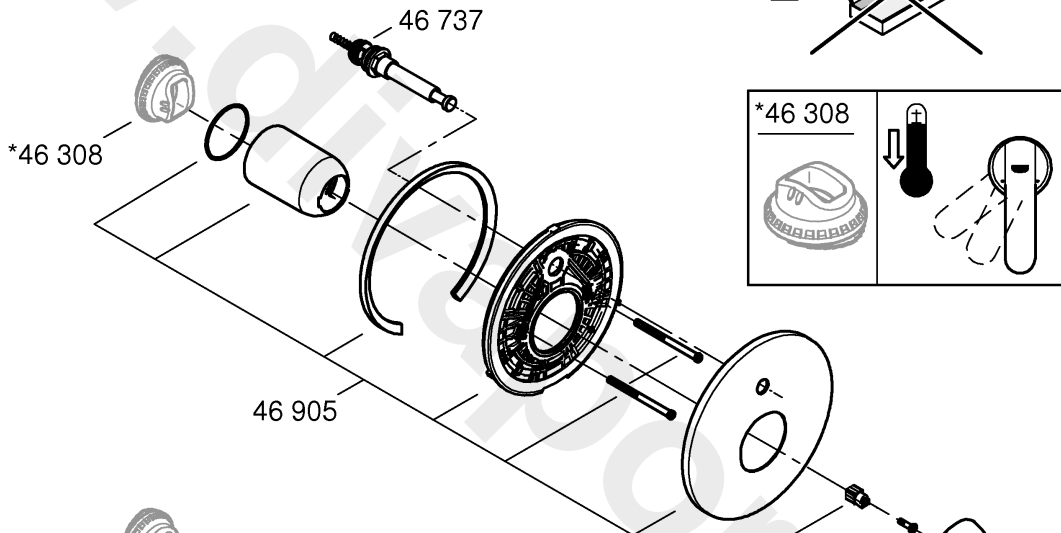

19 506

19 507

DIN 1988  
DIN EN 806

2,5mm  
3mm

34 501

19 506

19 507

Pure Freude an Wasser