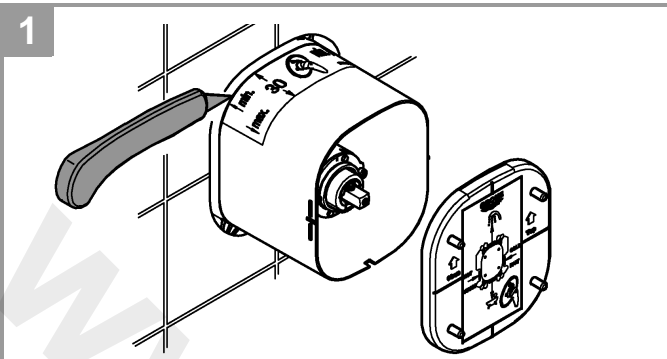

19 506

19 507

DIN 1988  
DIN EN 806

2,5mm  
3mm

34 501

19 506

19 507

Pure Freude an Wasser