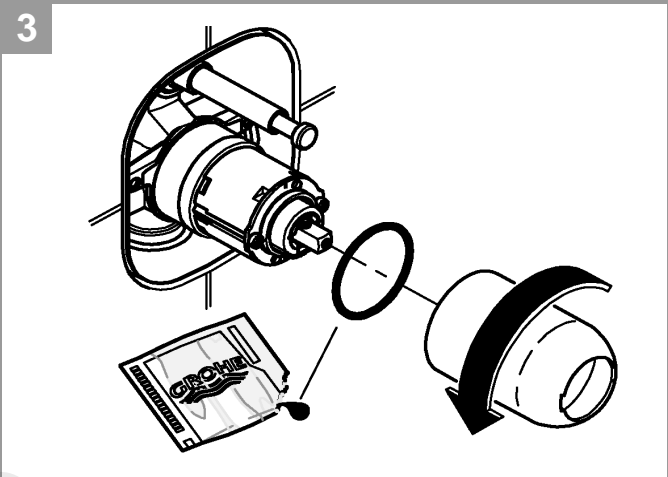

19 506

19 507

DIN 1988  
DIN EN 806

2,5mm  
3mm

34 501

19 506

19 507

Pure Freude an Wasser