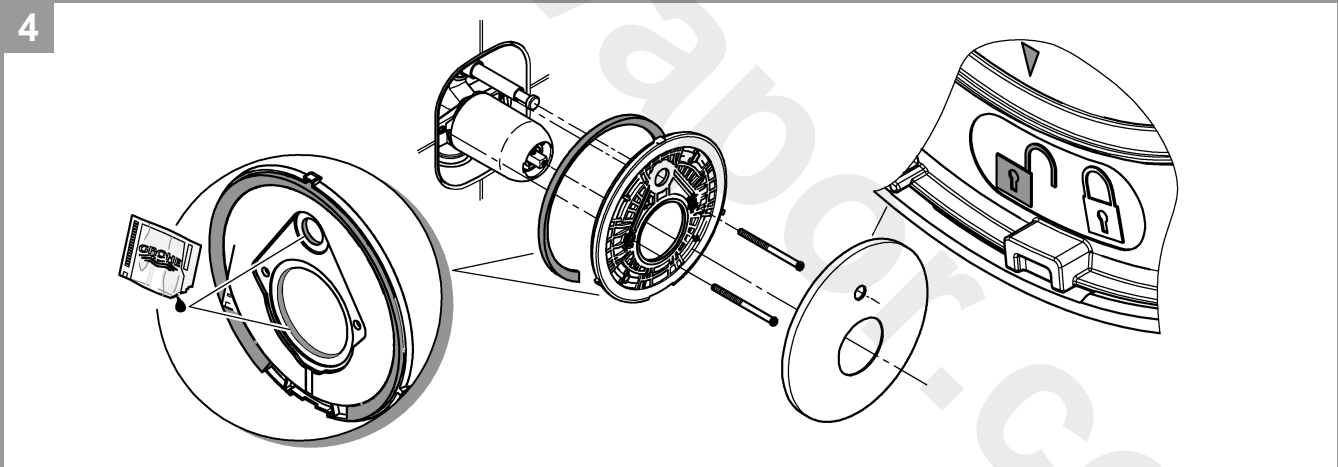

19 506

19 507

DIN 1988  
DIN EN 806

2,5mm  
3mm

34 501

19 506

19 507

Pure Freude an Wasser