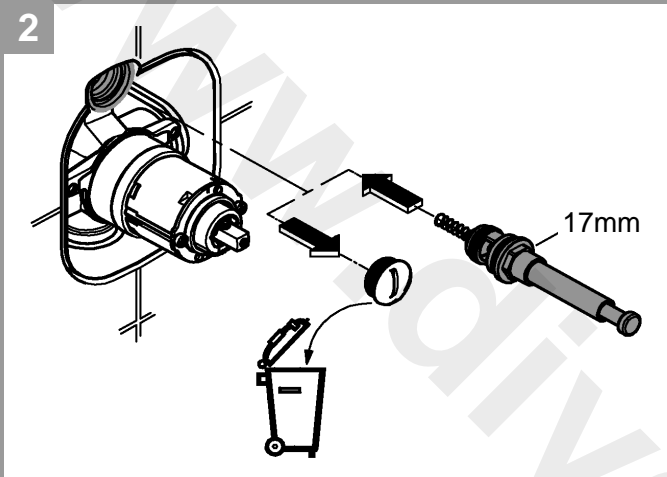

19 506

19 507

DIN 1988  
DIN EN 806

2,5mm  
3mm

34 501

19 506

19 507

Pure Freude an Wasser