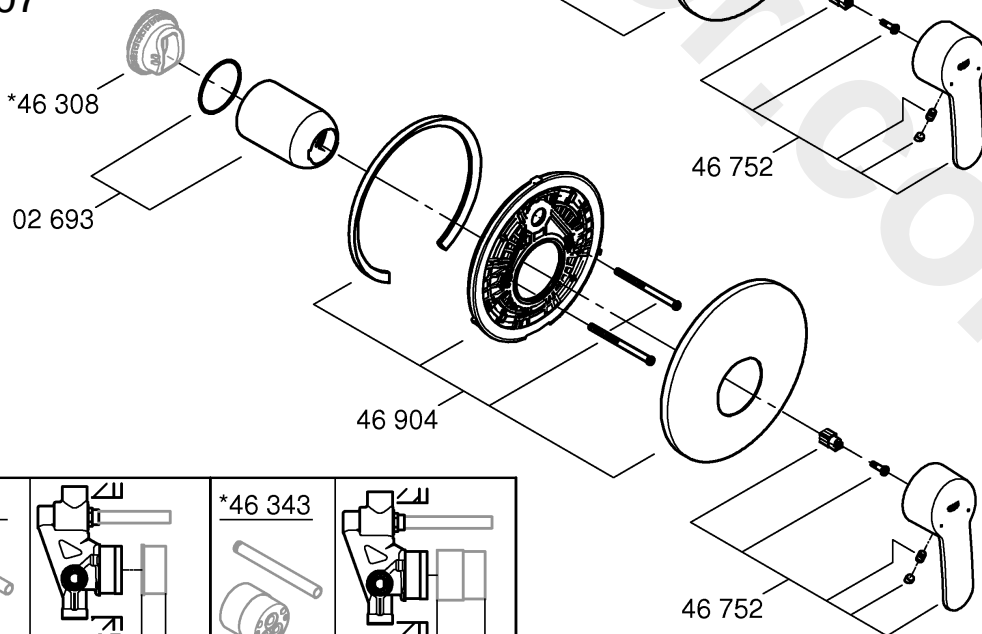

6

7

35 501

19 506

19 507

Pure Freude an Wasser

**GROHE**  
WAVES

**D**