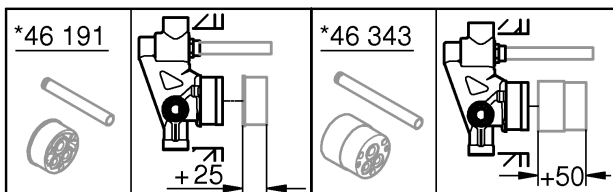

6

7

35 501

19 506

19 507

Pure Freude an Wasser

**GROHE**  
WAVES

**D**