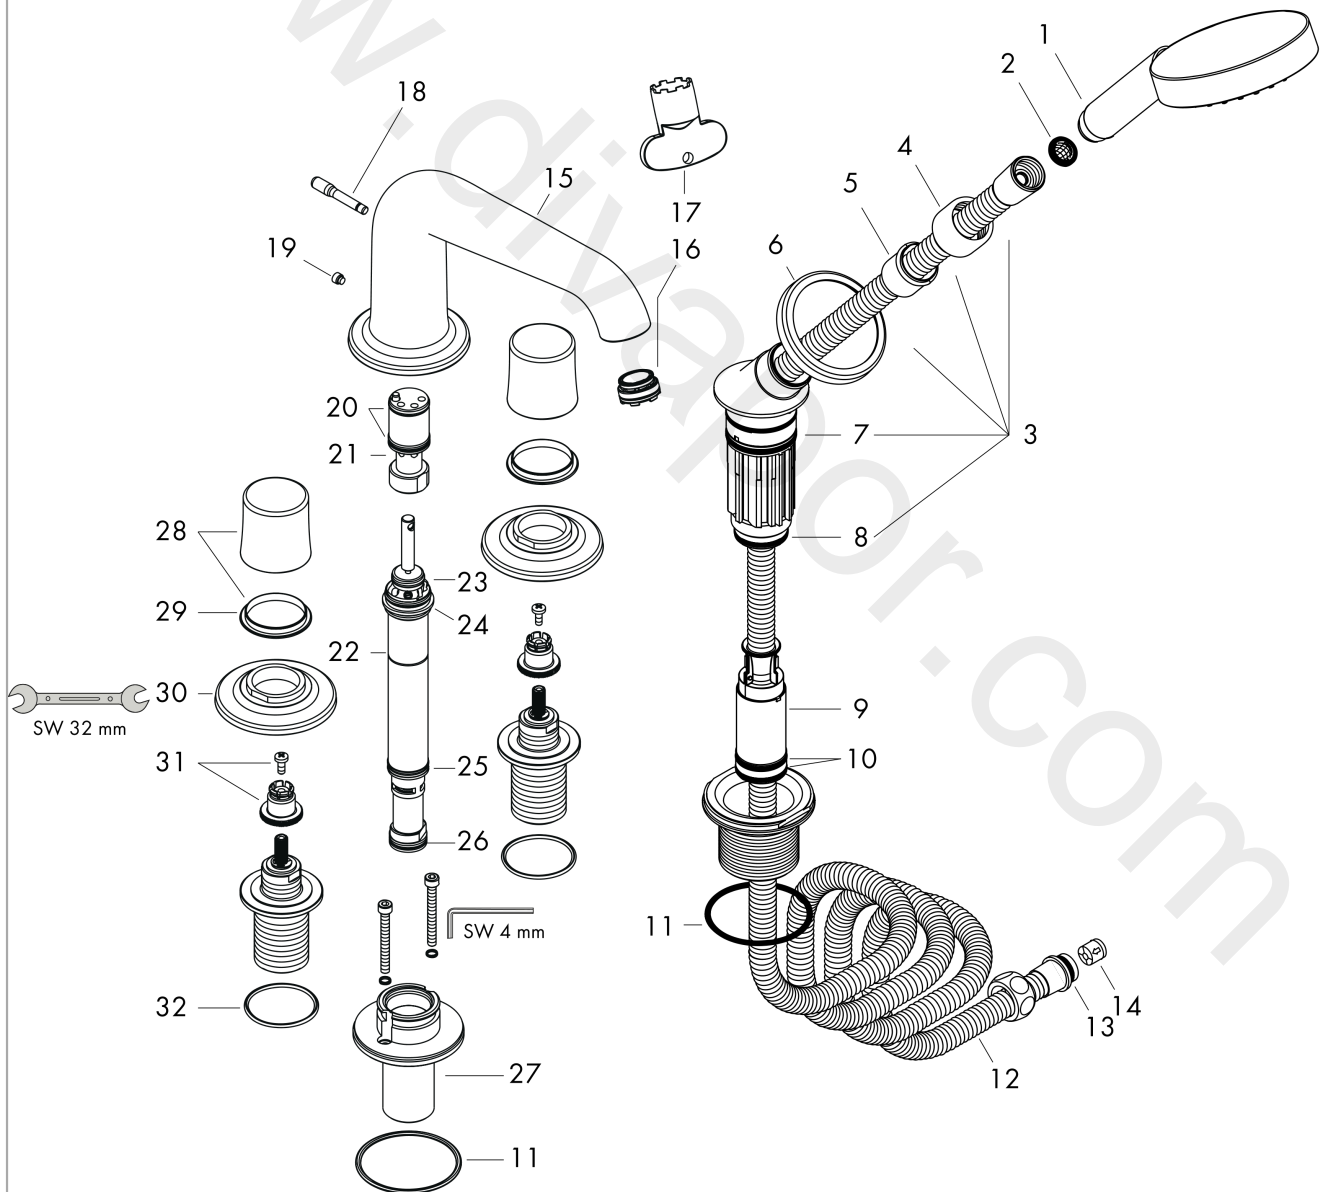

AXOR Bouroullec
4-hole tile mounted bath mixer
 Surfaces: Article Number: **19456000**

Exploded Drawing

Year of production: 11/13 - 12/17

AXOR Bouroullec
4-hole tile mounted bath mixer
 Surfaces: Article Number: **19456000**

Spare part list

Year of production: **11/13 - 12/17**

Pos.		Article Number	Price	PU
1	handshower	26050000	£ 138,00	1
2	filter packing	94246000	£ 3,30	1
3	nut	97584000	£ 16,10	1
4	insert for shower holder	96942000	£ 13,30	1
5	escutcheon for shower holder	95753000	£ 64,00	1
6	shower holder, assy	95996000	£ 137,00	1
7	O-ring 38x2,5	98198000	£ 6,10	1
8	O-ring 26x2	98147000	£ 3,30	1
9	hose brake	98656000	£ 20,50	1
10	O-Ring 28x2	98194000	£ 3,30	1
11	O-ring 58x3	98202000	£ 3,30	1
12	shower hose 2,00 m	94148000	£ 79,00	1
13	O-ring 11x2	98127000	£ 3,30	1
14	set of non return valves DW 15	94074000	£ 16,10	1
15	spout cpl.	92921000	£ 445,00	1
16	aerator M24x1 (30 l/min)	98998000	£ 35,00	1
17	special tool	95158000	£ 6,10	1
18	diverter knob	95754000	£ 51,00	1
19	hollow set screw M6x6	97660000	£ 3,30	1
20	O-ring 21x1,5	98219000	£ 3,30	1
21	guide tube	92214000	£ 51,00	1
22	selector	96777000	£ 96,00	1
23	O-ring 15x2,5	98131000	£ 3,30	1
24	O-Ring 23x2,5	98183000	£ 3,30	1
25	O-ring 20x2,5	92602000	£ 6,10	1
26	O-ring 18x2,5	98139000	£ 3,30	1
27	selector housing	97225000	£ 79,00	1
28	handle	95750000	£ 110,00	1
29	set of color-rings cold / hot water	95751000	£ 6,10	1
30	escutcheon	95752000	£ 110,00	1
31	handle fixing set	94184000	£ 6,10	1
32	O-ring 38x2	98396000	£ 3,30	1
a	special tool	98987000	£ 9,00	1
b	concealed item	14445180	-	1