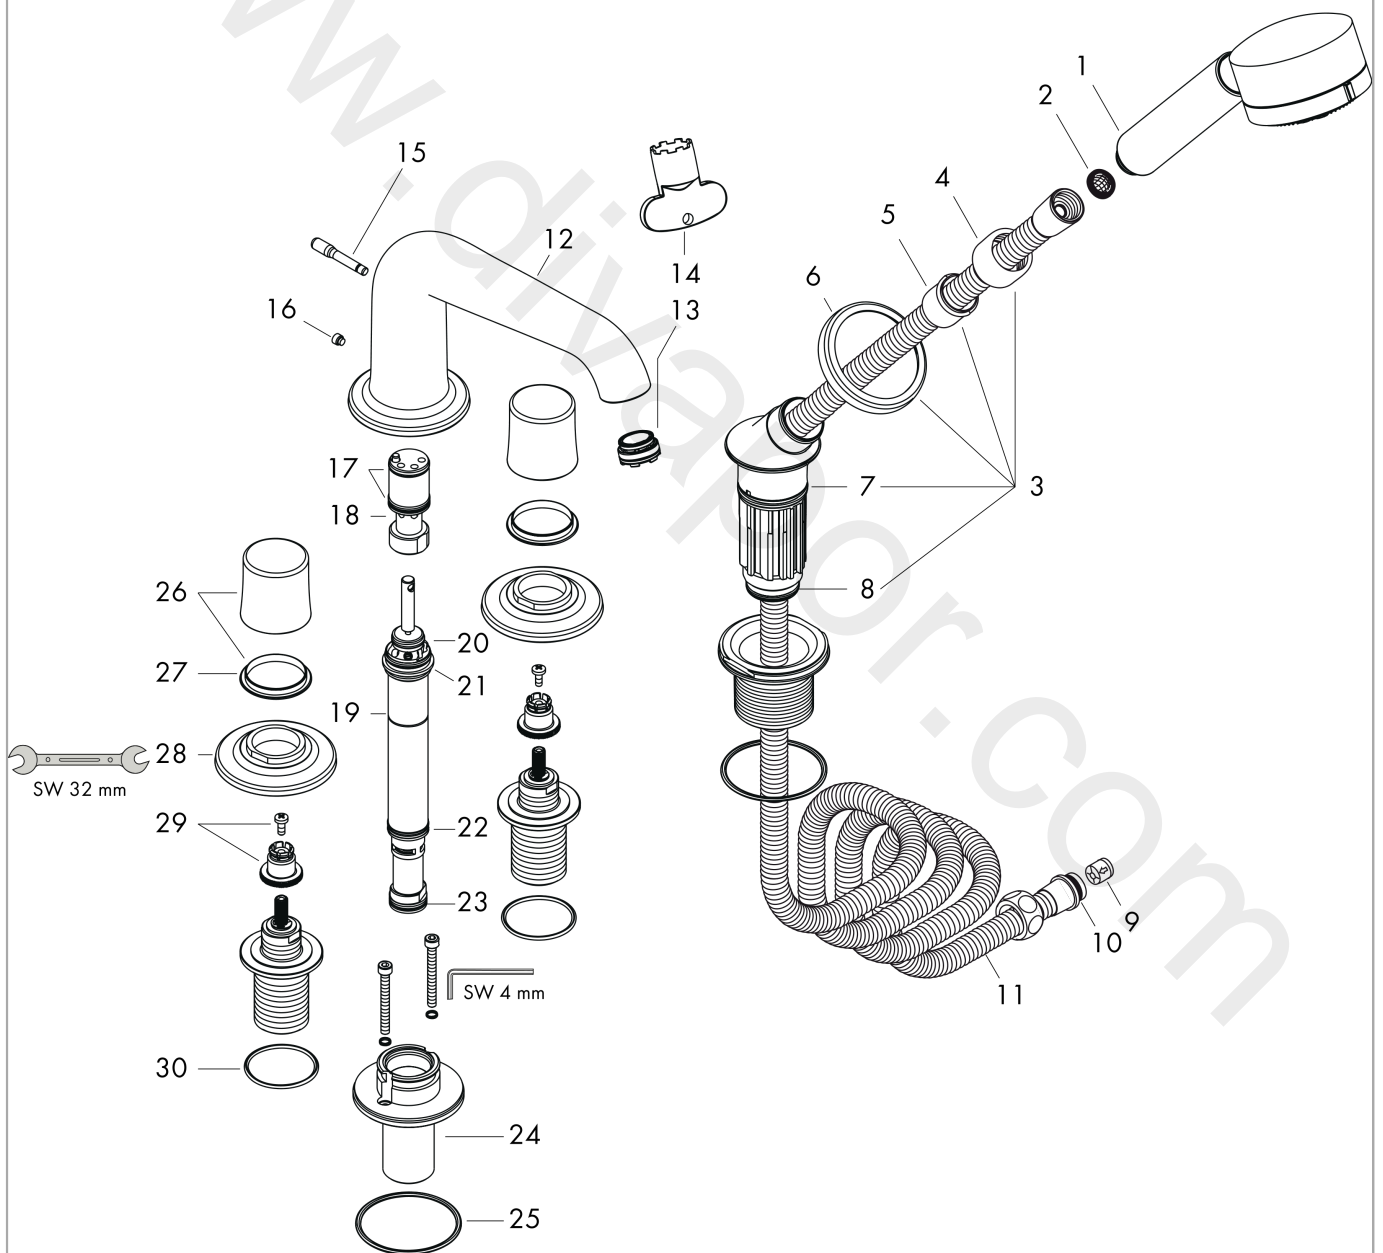

AXOR Bouroullec
4-hole tile mounted bath mixer
 Surfaces: Article Number: **19456000**

Exploded Drawing

Year of production: **10/10 - 10/13**

AXOR Bouroullec
4-hole tile mounted bath mixer
 Surfaces: Article Number: **19456000**

Spare part list

Year of production: **10/10 - 10/13**

Pos.		Article Number	Price	PU
1	handshower	28536000	£ 78,00	1
2	filter packing	94246000	£ 3,30	1
3	shower holder, assy	95996000	£ 137,00	1
4	nut	97584000	£ 16,10	1
5	insert for shower holder	96942000	£ 13,30	1
6	escutcheon for shower holder	95753000	£ 64,00	1
7	O-ring 38x2	98396000	£ 3,30	1
8	O-ring 26x2	98147000	£ 3,30	1
9	set of non return valves DW 15	94074000	£ 16,10	1
10	O-ring 11x2	98127000	£ 3,30	1
11	shower hose 2,00 m	94148000	£ 79,00	1
12	spout cpl.	92921000	£ 445,00	1
13	aerator M24x1 (30 l/min)	98998000	£ 35,00	1
14	special tool	98987000	£ 9,00	1
15	diverter knob	95754000	£ 51,00	1
16	hollow set screw M6x6	97660000	£ 3,30	1
17	O-ring 21x1,5	98219000	£ 3,30	1
18	guide tube	92214000	£ 51,00	1
19	selector	96777000	£ 96,00	1
20	O-ring 15x2,5	98131000	£ 3,30	1
21	O-Ring 23x2,5	98183000	£ 3,30	1
22	O-ring 20x2,5	92602000	£ 6,10	1
23	O-ring 18x2,5	98139000	£ 3,30	1
24	selector housing	97225000	£ 79,00	1
25	O-ring 58x3	98202000	£ 3,30	1
26	handle	95750000	£ 110,00	1
27	set of color-rings cold / hot water	95751000	£ 6,10	1
28	escutcheon	95752000	£ 110,00	1
29	handle fixing set	94184000	£ 6,10	1
30	O-ring 38x2,5	98198000	£ 6,10	1
a	concealed item	14445180	-	1