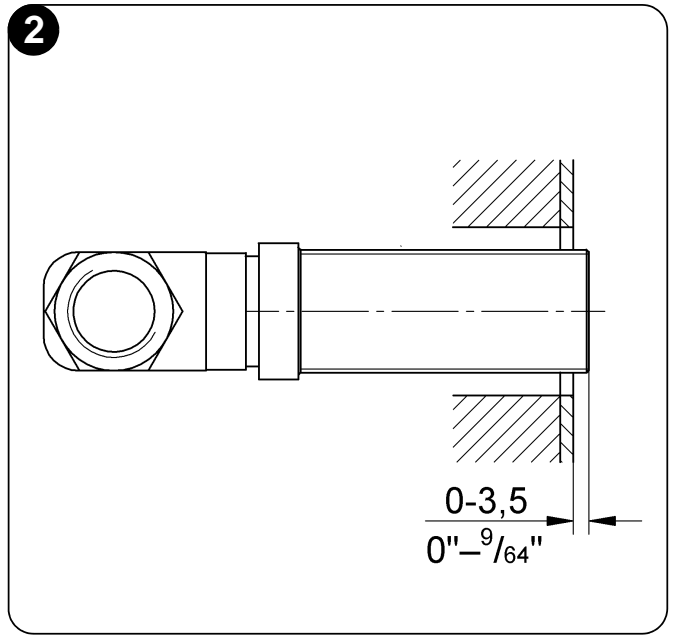

## GROHE Ondus

Design & Quality Engineering GROHE Germany

96.377.031/ÄM 210681/01.11

**GROHE**  
  
ENJOY WATER®

19 439  
19 444

29 032  
(19 444)

29 034  
(19 439)

Bitte diese Anleitung an den Benutzer der Armatur weitergeben!  
Please pass these instructions on to the end user of the fitting.  
S.v.p remettre cette instruction à l'utilisateur de la robinetterie!