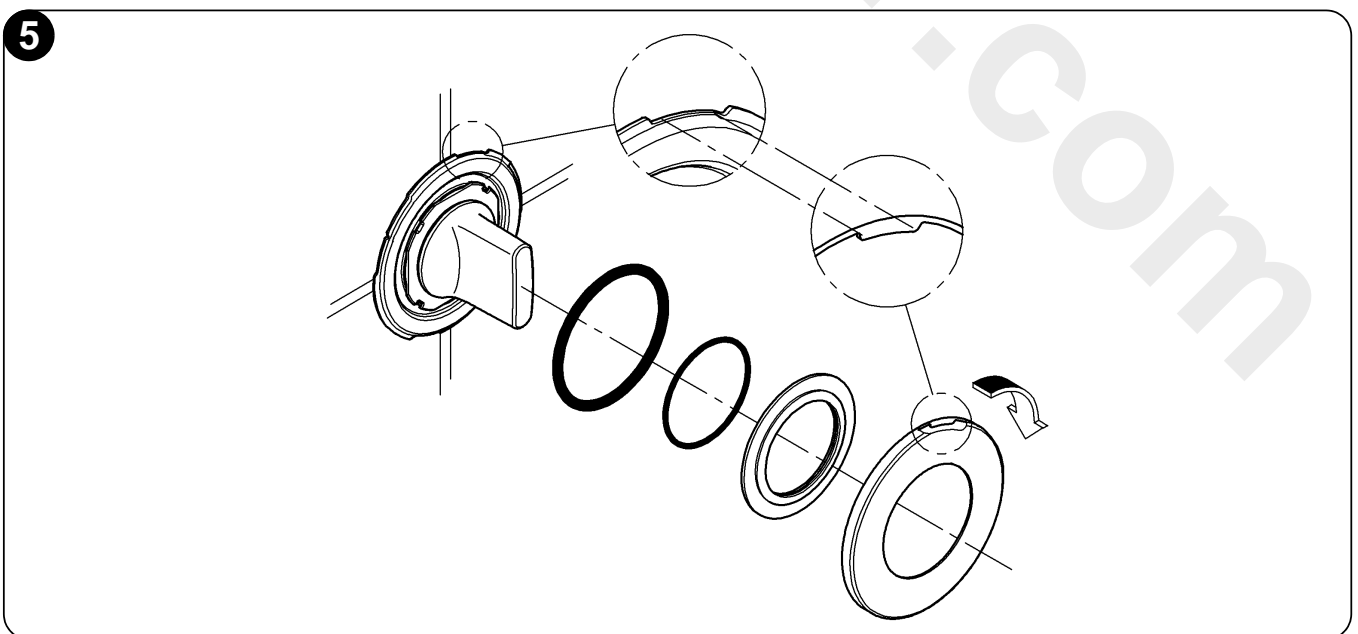

## GROHE Ondus

Design & Quality Engineering GROHE Germany

96.377.031/ÄM 210681/01.11

**GROHE**  
  
ENJOY WATER®

19 439  
19 444

29 032  
(19 444)

29 034  
(19 439)

Bitte diese Anleitung an den Benutzer der Armatur weitergeben!  
Please pass these instructions on to the end user of the fitting.  
S.v.p remettre cette instruction à l'utilisateur de la robinetterie!