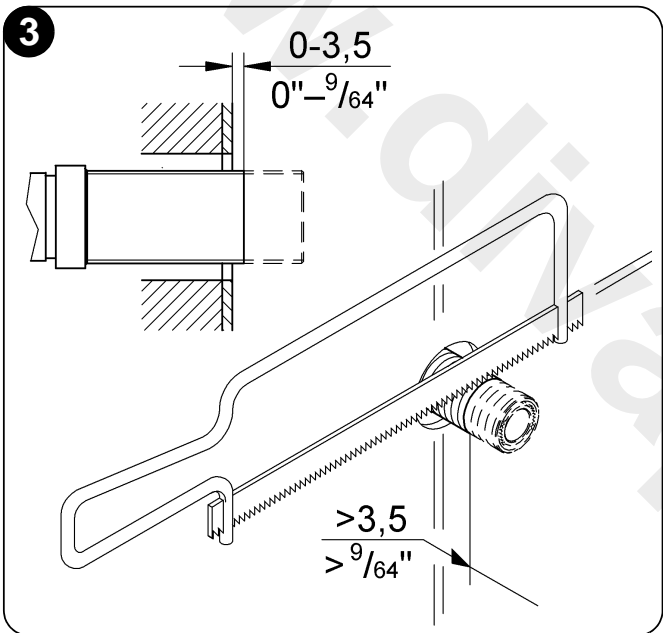

## GROHE Ondus

Design & Quality Engineering GROHE Germany

96.377.031/ÄM 210681/01.11

**GROHE**  
  
ENJOY WATER®

19 439  
19 444

29 032  
(19 444)

29 034  
(19 439)

Bitte diese Anleitung an den Benutzer der Armatur weitergeben!  
Please pass these instructions on to the end user of the fitting.  
S.v.p remettre cette instruction à l'utilisateur de la robinetterie!