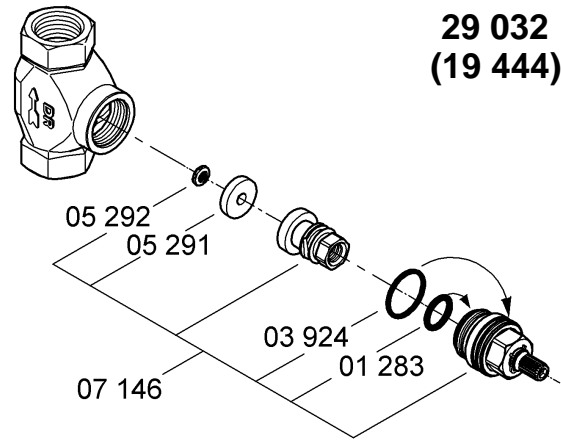

## GROHE Ondus

Design & Quality Engineering GROHE Germany

96.377.031/ÄM 210681/01.11

**GROHE**  
  
ENJOY WATER®

19 439  
19 444

29 032  
(19 444)

29 034  
(19 439)

Bitte diese Anleitung an den Benutzer der Armatur weitergeben!  
Please pass these instructions on to the end user of the fitting.  
S.v.p remettre cette instruction à l'utilisateur de la robinetterie!