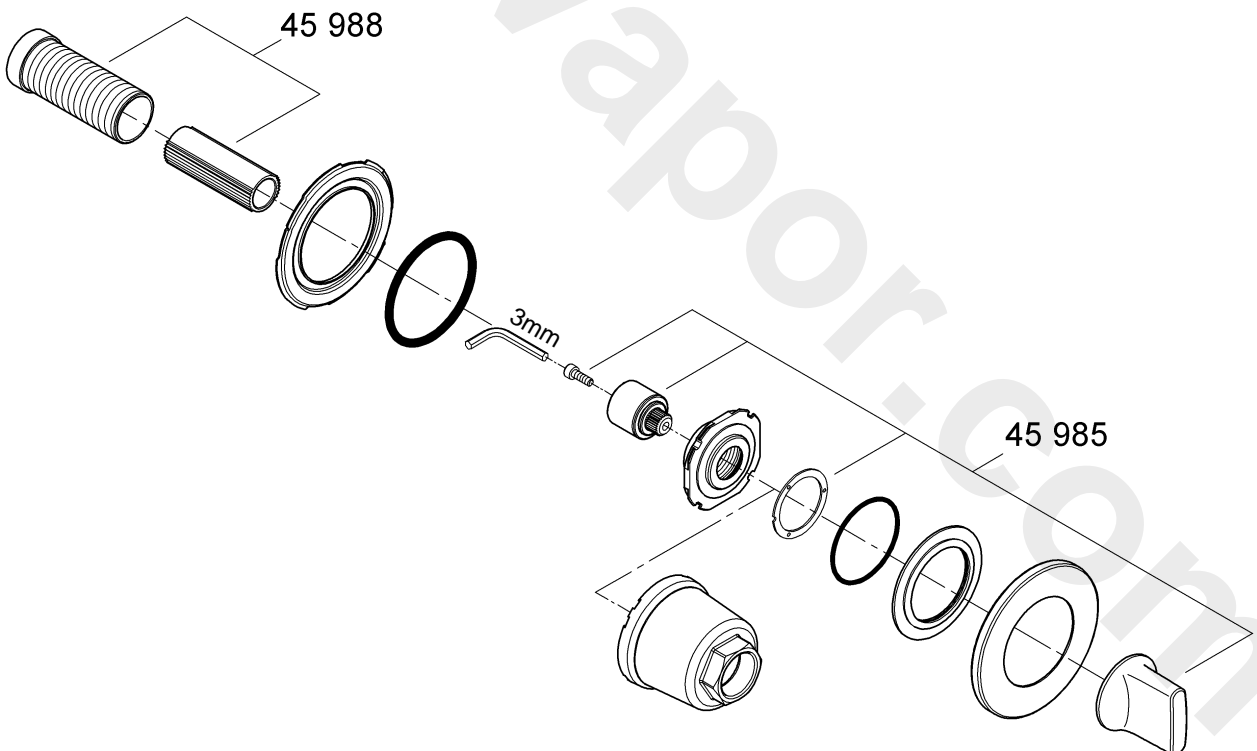

## GROHE Ondus

Design & Quality Engineering GROHE Germany

96.377.031/ÄM 210681/01.11

**GROHE**  
  
ENJOY WATER®

19 439  
19 444

29 032  
(19 444)

29 034  
(19 439)

Bitte diese Anleitung an den Benutzer der Armatur weitergeben!  
Please pass these instructions on to the end user of the fitting.  
S.v.p remettre cette instruction à l'utilisateur de la robinetterie!