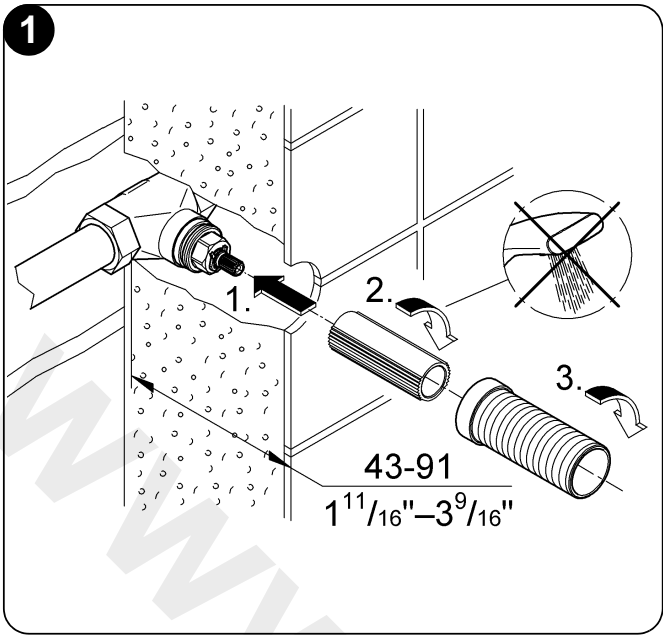

## GROHE Ondus

Design & Quality Engineering GROHE Germany

96.377.031/ÄM 210681/01.11

**GROHE**  
  
ENJOY WATER®

19 439  
19 444

29 032  
(19 444)

29 034  
(19 439)

Bitte diese Anleitung an den Benutzer der Armatur weitergeben!  
Please pass these instructions on to the end user of the fitting.  
S.v.p remettre cette instruction à l'utilisateur de la robinetterie!