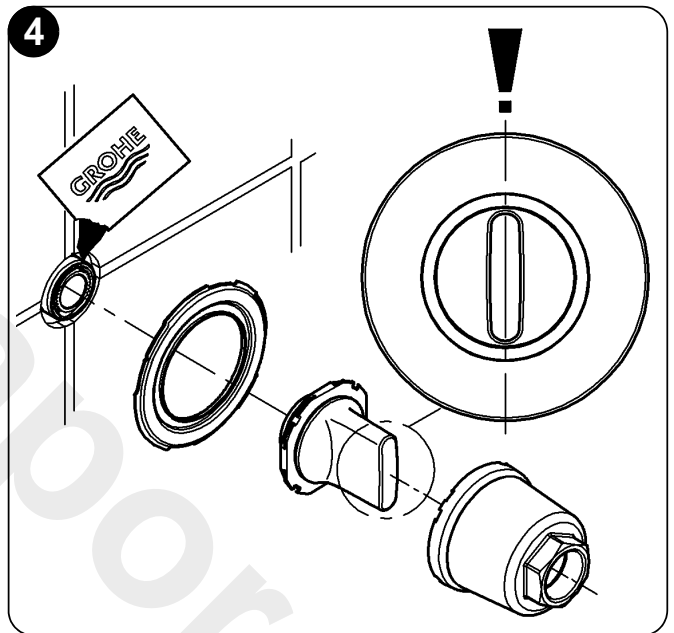

## GROHE Ondus

Design & Quality Engineering GROHE Germany

96.377.031/ÄM 210681/01.11

**GROHE**  
  
ENJOY WATER®

19 439  
19 444

29 032  
(19 444)

29 034  
(19 439)

Bitte diese Anleitung an den Benutzer der Armatur weitergeben!  
Please pass these instructions on to the end user of the fitting.  
S.v.p remettre cette instruction à l'utilisateur de la robinetterie!