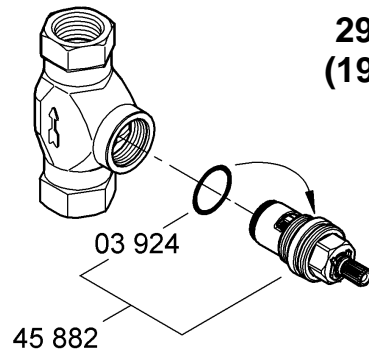

## GROHE Ondus

Design & Quality Engineering GROHE Germany

96.377.031/ÄM 210681/01.11

**GROHE**  
  
ENJOY WATER®

19 439  
19 444

29 032  
(19 444)

29 034  
(19 439)

Bitte diese Anleitung an den Benutzer der Armatur weitergeben!  
Please pass these instructions on to the end user of the fitting.  
S.v.p remettre cette instruction à l'utilisateur de la robinetterie!