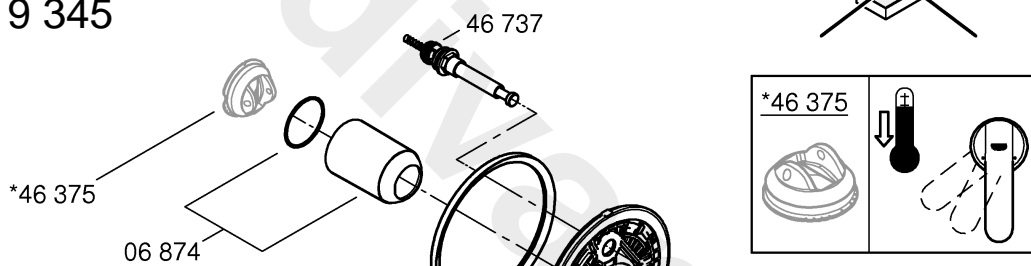

6

7

35 501

19 345

19 346

Pure Freude an Wasser

GROHE
WAVES

D