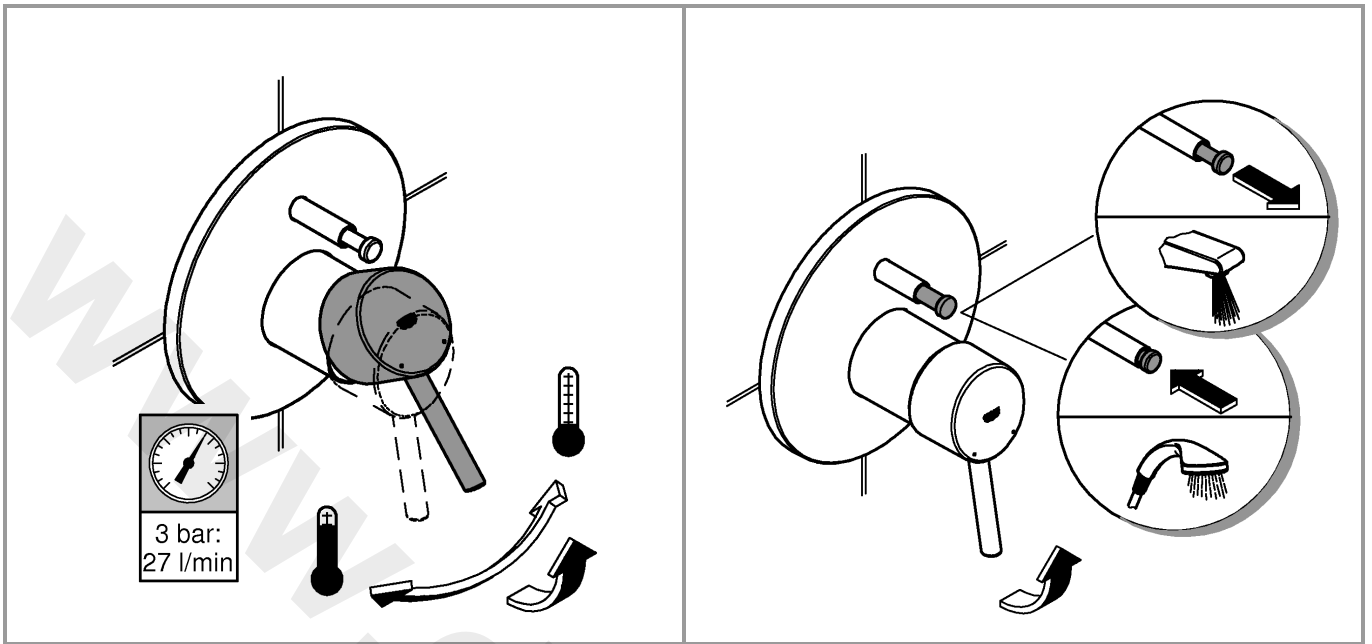

6

7

35 501

19 345

19 346

Pure Freude an Wasser

GROHE
WAVES

D