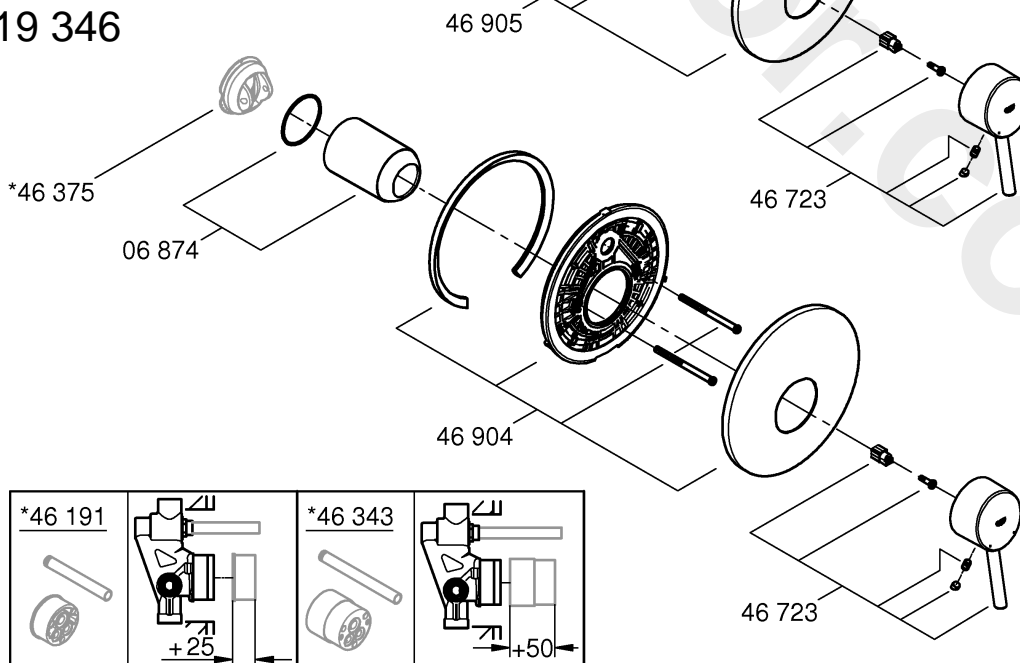

6

7

35 501

19 345

19 346

Pure Freude an Wasser

GROHE
WAVES

D