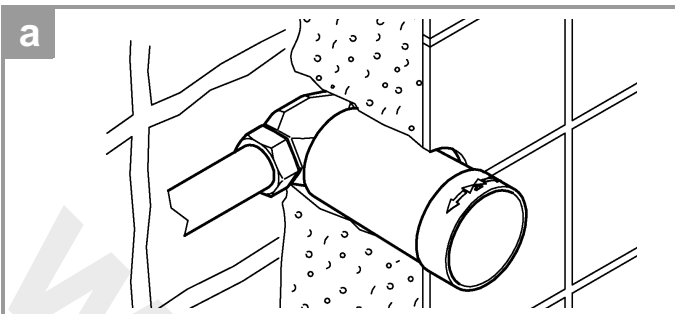

19 069

19 088

19 069
19 088

Pure Freude an Wasser

GROHE
WAVES

D

+49 571 3989 333
helpline@grohe.de

A