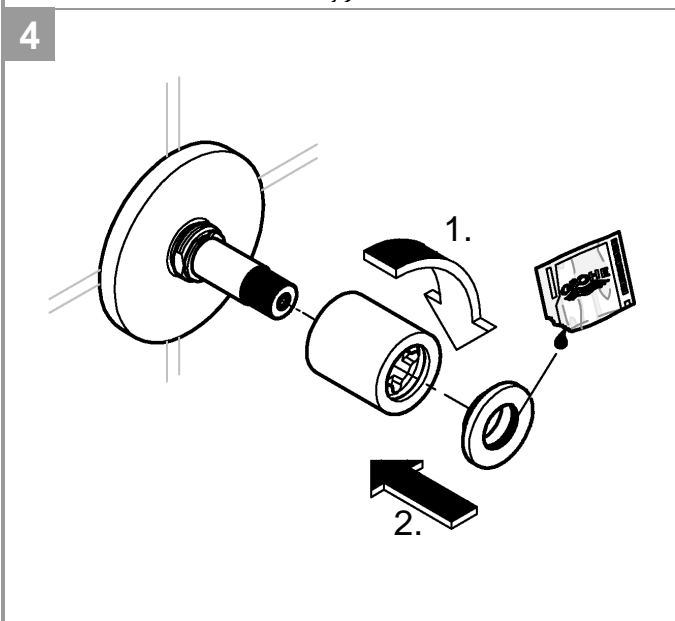

19 069

19 088

19 069
19 088

Pure Freude an Wasser

GROHE
WAVES

D

+49 571 3989 333
helpline@grohe.de

A