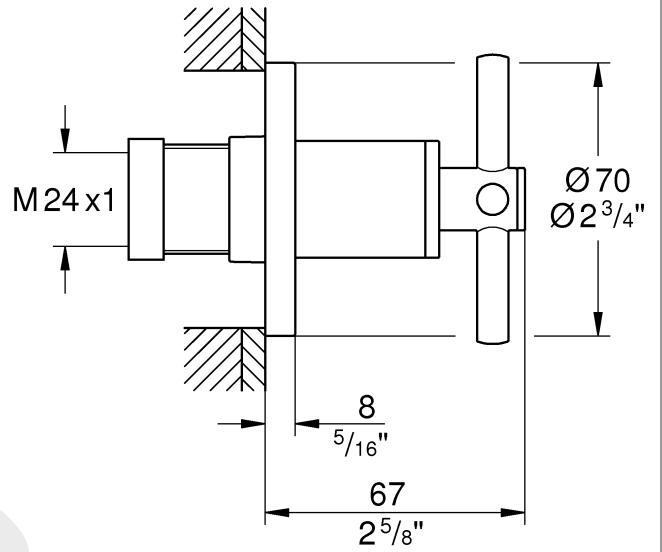

19 069

19 088

19 069
19 088

Pure Freude an Wasser

GROHE
WAVES

D

+49 571 3989 333
helpline@grohe.de

A