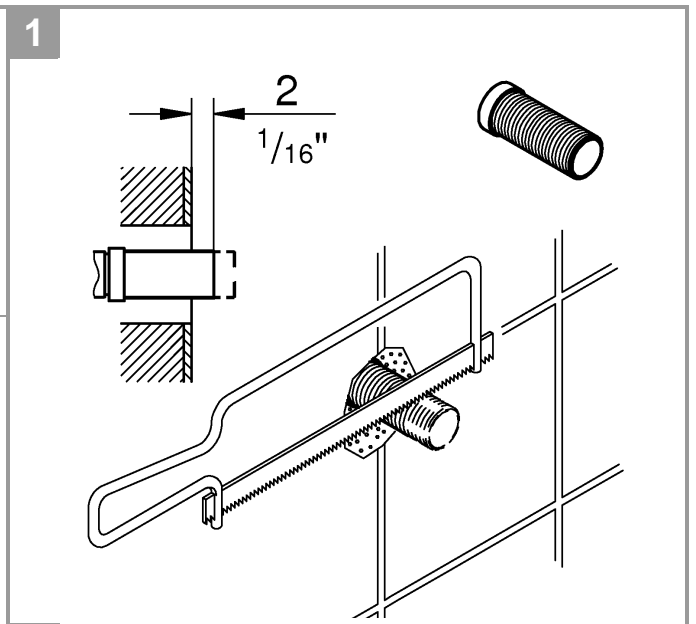

19 069

19 088

19 069
19 088

Pure Freude an Wasser

GROHE
WAVES

D

+49 571 3989 333
helpline@grohe.de

A