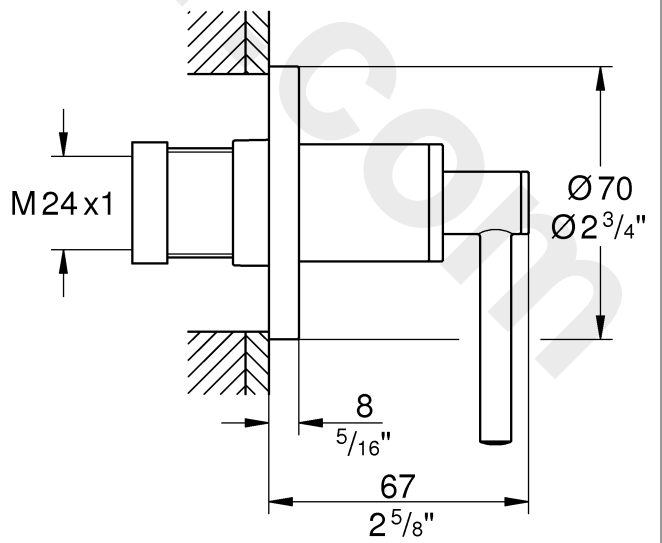

19 069

19 088

19 069
19 088

Pure Freude an Wasser

GROHE
WAVES

D

+49 571 3989 333
helpline@grohe.de

A