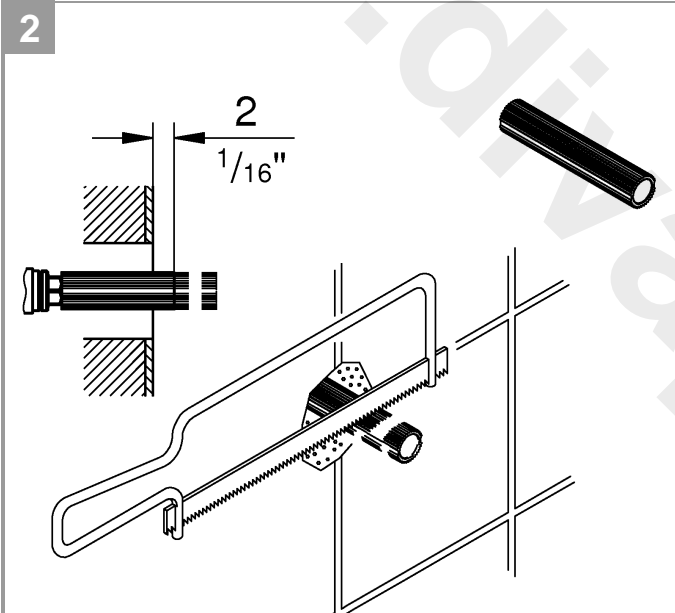

19 069

19 088

19 069
19 088

Pure Freude an Wasser

GROHE
WAVES

D

+49 571 3989 333
helpline@grohe.de

A