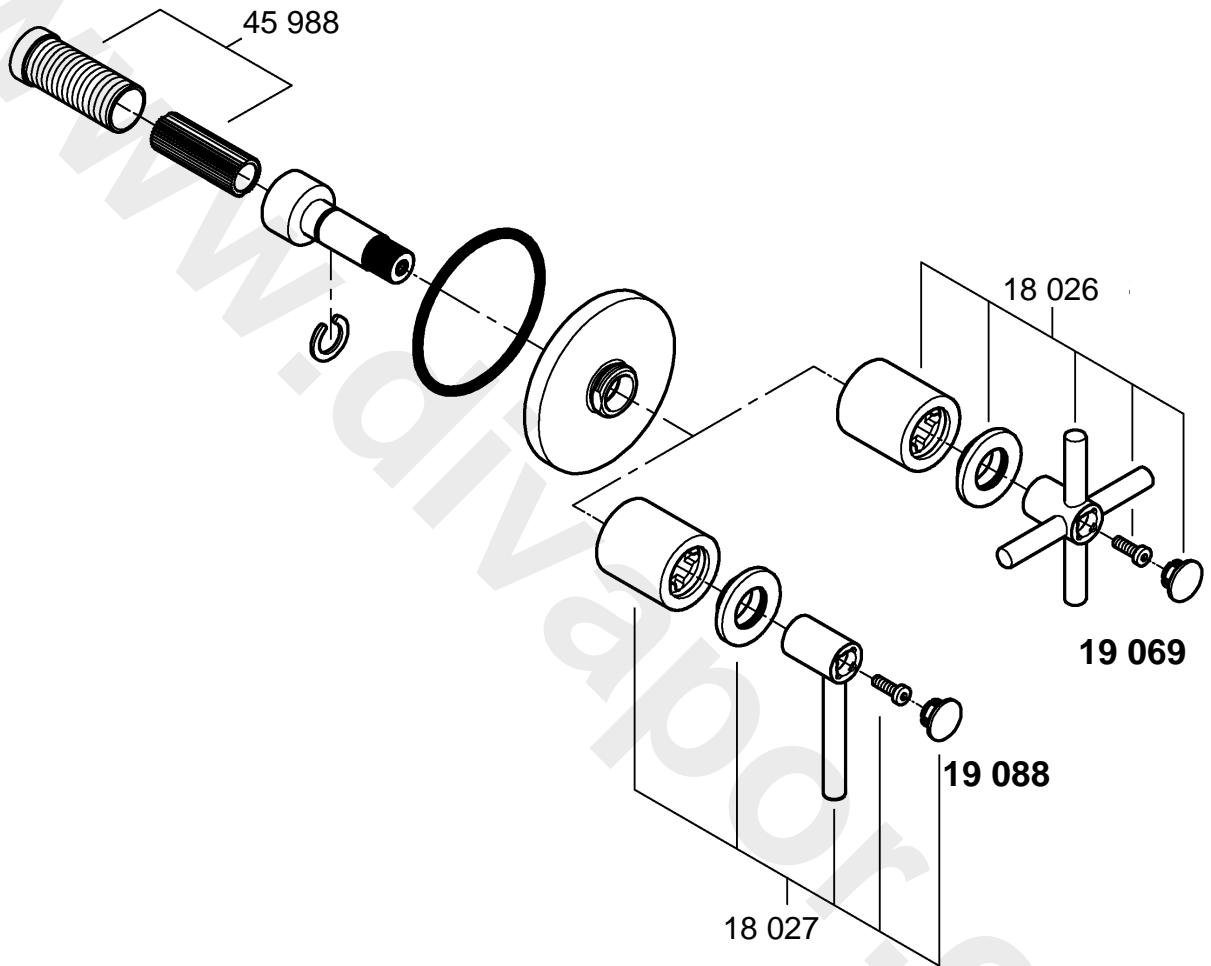

19 069

19 088

19 069
19 088

Pure Freude an Wasser

GROHE
WAVES

D

+49 571 3989 333
helpline@grohe.de

A