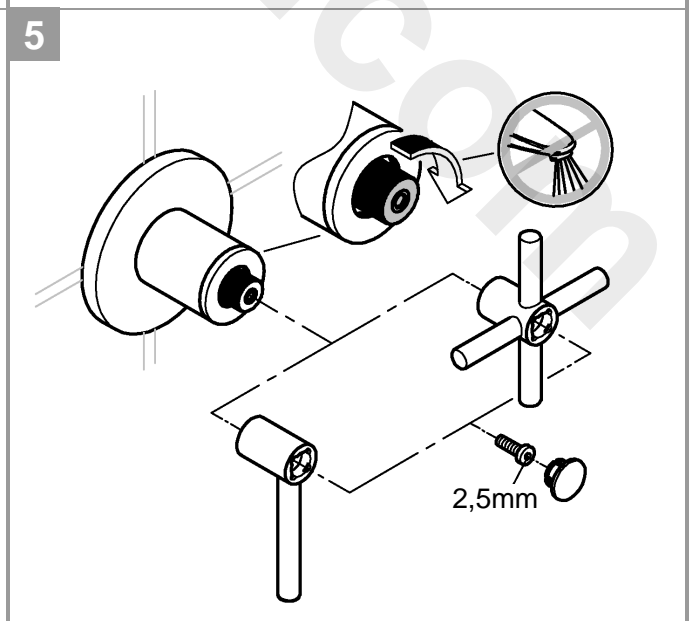

19 069

19 088

19 069
19 088

Pure Freude an Wasser

GROHE
WAVES

D

+49 571 3989 333
helpline@grohe.de

A