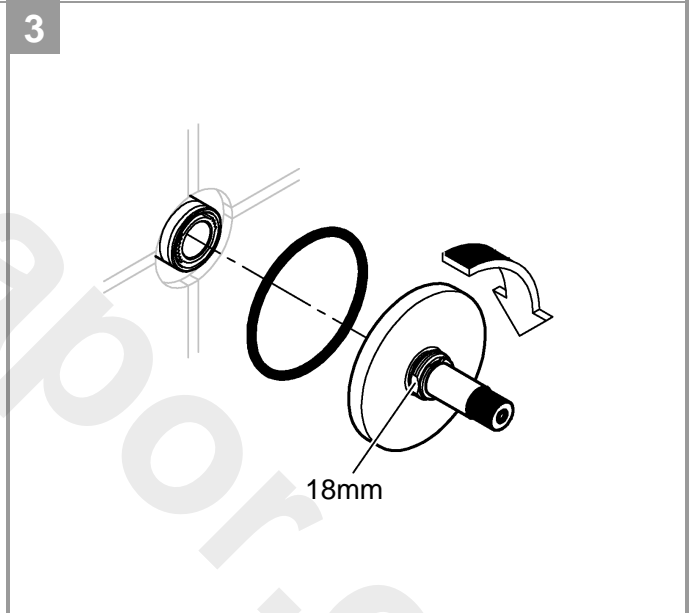

19 069

19 088

19 069
19 088

Pure Freude an Wasser

GROHE
WAVES

D

+49 571 3989 333
helpline@grohe.de

A