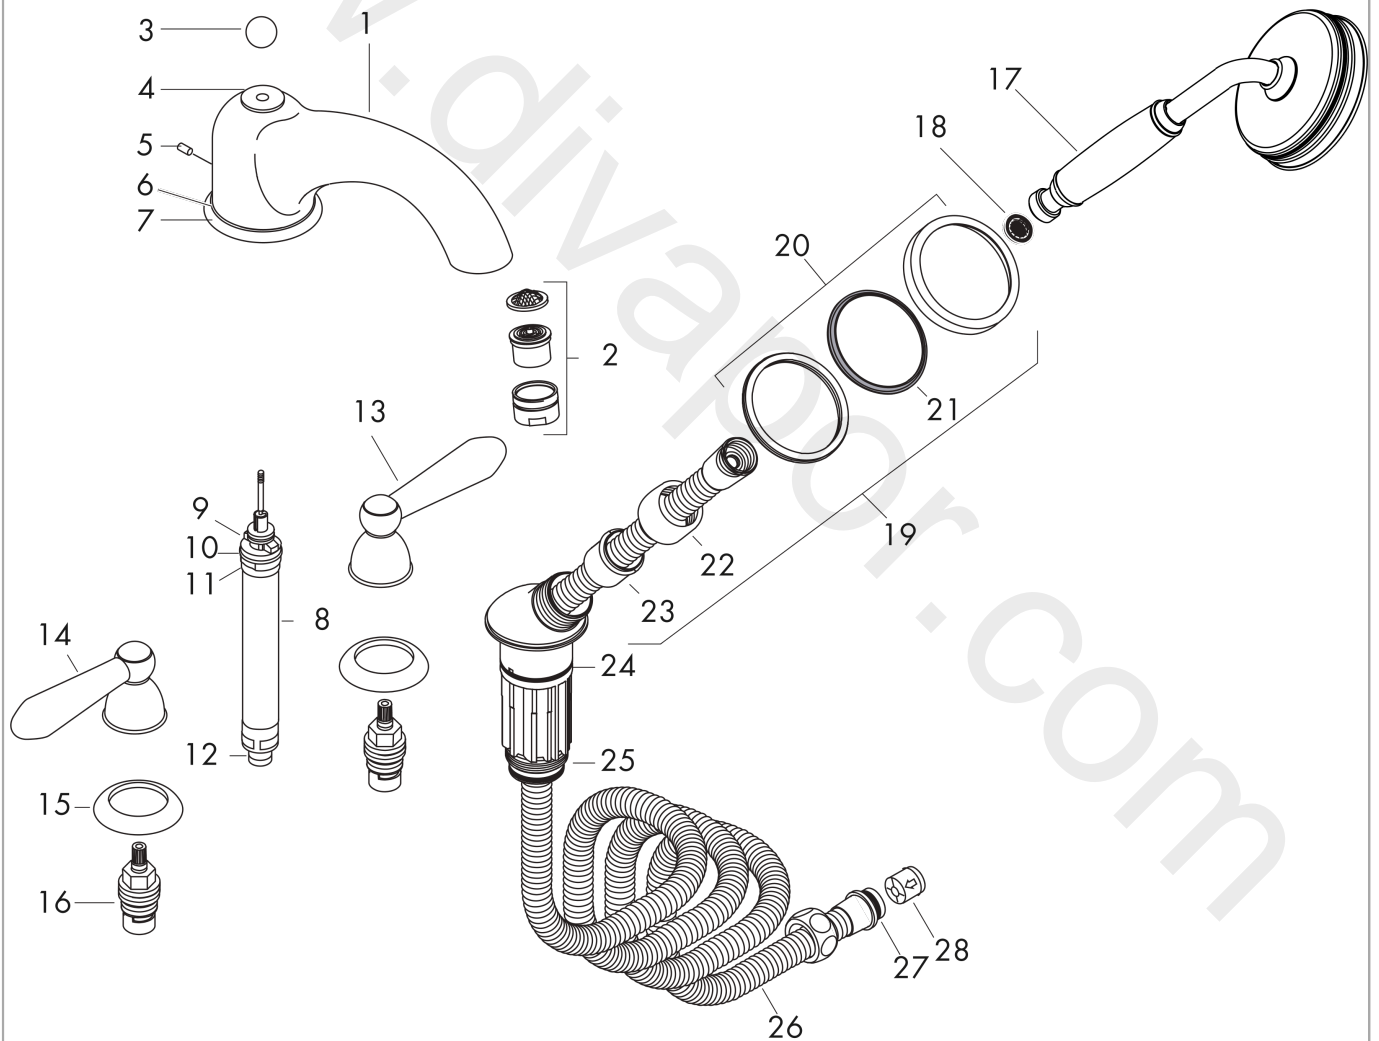

Exploded Drawing

Year of production: >03/17

AXOR Carlton
4-hole rim mounted bath mixer with lever handles
 Finish: **Chrome** Article Number: **17445000**

Spare part list

Year of production: >03/17

Pos.		Article Number	Price	PU
1	spout cpl.	96164000	£ 445,00	1
2	aerator M28x1 (25 l/min)	13485000	£ 20,50	1
3	diverter knob	94086000	£ 20,50	1
4	deco-ring	97824000	£ 16,10	1
5	hollow set screw M6x10 DIN 916	96029000	£ 3,30	1
6	deco-ring	97823000	£ 13,30	1
7	escutcheon for spout	97956000	£ 35,00	1
8	selector	94037000	£ 110,00	1
9	O-Ring 14x2,5	98189000	£ 3,30	1
10	O-Ring 23x2,5	98183000	£ 3,30	1
11	O-Ring 22x2	98185000	£ 3,30	1
12	O-ring 9x2,5	98217000	£ 3,30	1
13	handle for cold water	17296000	£ 224,00	1
14	handle for hot water	17295000	£ 224,00	1
15	escutcheon for handle	94035000	£ 20,50	1
16	shut off unit right closing	94009000	£ 43,00	1
17	handshower	16320000	£ 255,00	1
18	filter packing	94246000	£ 3,30	1
19	shower holder, assy	96433000	£ 110,00	1
20	escutcheon for shower holder	96237000	£ 43,00	1
21	escutcheon chuck	97105000	£ 9,00	1
22	nut	97584000	£ 16,10	1
23	insert for shower holder	96942000	£ 13,30	1
24	O-ring 38x2,5	98198000	£ 6,10	1
25	O-Ring 28x2	98194000	£ 3,30	1
26	shower hose 2,00 m	94148000	£ 79,00	1
27	O-ring 11x2	98127000	£ 3,30	1
28	set of non return valves DW 15	94074000	£ 16,10	1
a	concealed item	13444180	£ 1.270,00	1
b	SECUFLEX hose + long hose (max. extension 1,40 m)	94109000	£ 445,00	1
c	silicone sprayer 10 ml	97864000	£ 43,00	1