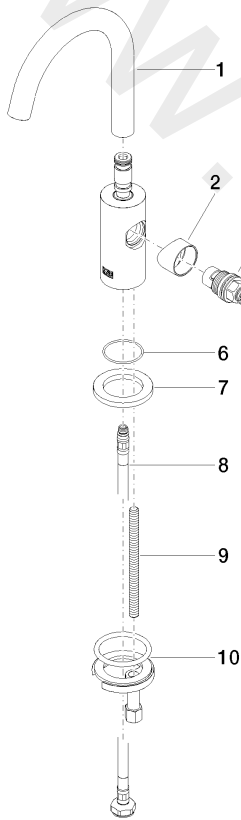

Washbasin - META

Pillar tap cold water - Matte Black

Article number: 17 500 661-33

Washbasin - META

Pillar tap cold water - Matte Black

Article number: 17 500 661-33

Spare parts list

Position	Quantity used	Item Number	Spare part	Delivery time
1	1	90 28 22 312 00-33	spout	Not available anymore
2	1	09 18 20 221-33	base	Not available anymore
3	1	90 90 03 131 00 90	top	2
4	1	09 24 04 533-33	nut	60
5	1	09 20 66 013-33	handle	30
6	1	09 14 10 202 90	seal	2
7	1	09 27 66 006-33	rosette	30
8	1	04 30 04 100 00 90	hose	2
9	1	09 31 11 012 90	pin	2
10	1	04 30 11 038 00 90	fixing set	2