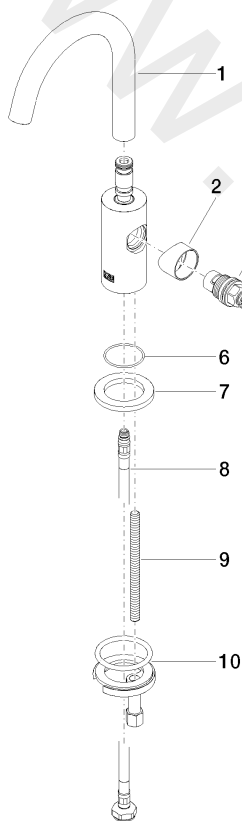

Washbasin - META

Pillar tap cold water - Brushed Platinum

Article number: 17 500 661-06

Washbasin - META

Pillar tap cold water - Brushed Platinum

Article number: 17 500 661-06

Spare parts list

Position	Quantity used	Item Number	Spare part	Delivery time
1	1	90 28 22 312 00-06	spout	10
2	1	09 18 20 221-06	base	Not available anymore
3	1	90 90 03 131 00 90	top	2
4	1	09 24 04 533-06	nut	60
5	1	09 20 66 013-06	handle	10
6	1	09 14 10 202 90	seal	2
7	1	09 27 66 006-06	rosette	10
8	1	04 30 04 100 00 90	hose	2
9	1	09 31 11 012 90	pin	2
10	1	04 30 11 038 00 90	fixing set	2