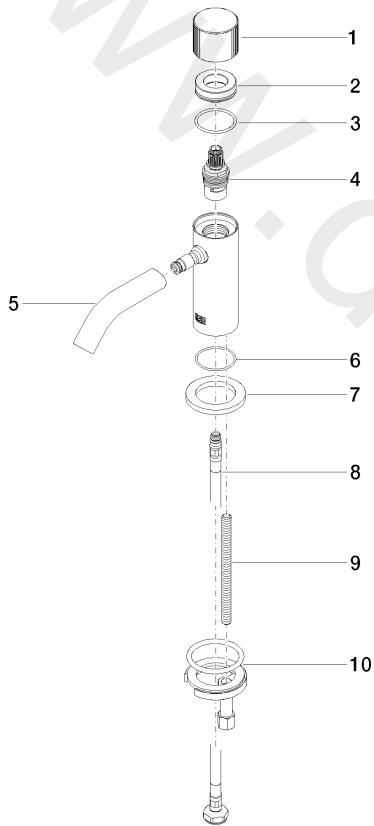

Washbasin - META

Pillar tap cold water - Matte Black

Article number: 17 500 660-33

Washbasin - META

Pillar tap cold water - Matte Black

Article number: 17 500 660-33

Spare parts list

Position	Quantity used	Item Number	Spare part	Delivery time
1	1	09 20 66 012-33	handle	30
2	1	09 21 02 307-33	cover	30
3	1	09 14 10 040 90	seal	2
4	1	90 90 03 135 00 90	top	2
5	1	90 11 06 212 00-33	spout	30
6	1	09 14 10 202 90	seal	2
7	1	09 27 66 006-33	rosette	30
8	1	04 30 04 100 00 90	hose	2
9	1	09 31 11 012 90	pin	2
10	1	04 30 11 038 00 90	fixing set	2