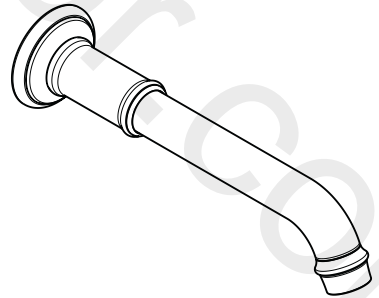

AXOR Montreux  
16541XXX

INSTALLATION

XXX = Farbcodierung / Couleurs / Colors / Trattamento / Acabados / Kleuren / Overflade / Acabamentos / Kody kolorów /  
Kód povrchové úpravy / Farebné označenie / 颜色代码 / Цветная кодировка / Színkódolás / Várikódaus /  
Färgkodning / Spalvos / Boje / Renkler / Coduri de culori / Χρώματα / Barve / Värvid / Krāsu kodi / Označe boja /  
Fargekode / Цветово кодиране / Kodimi me anë të ngjyrave / الألوان