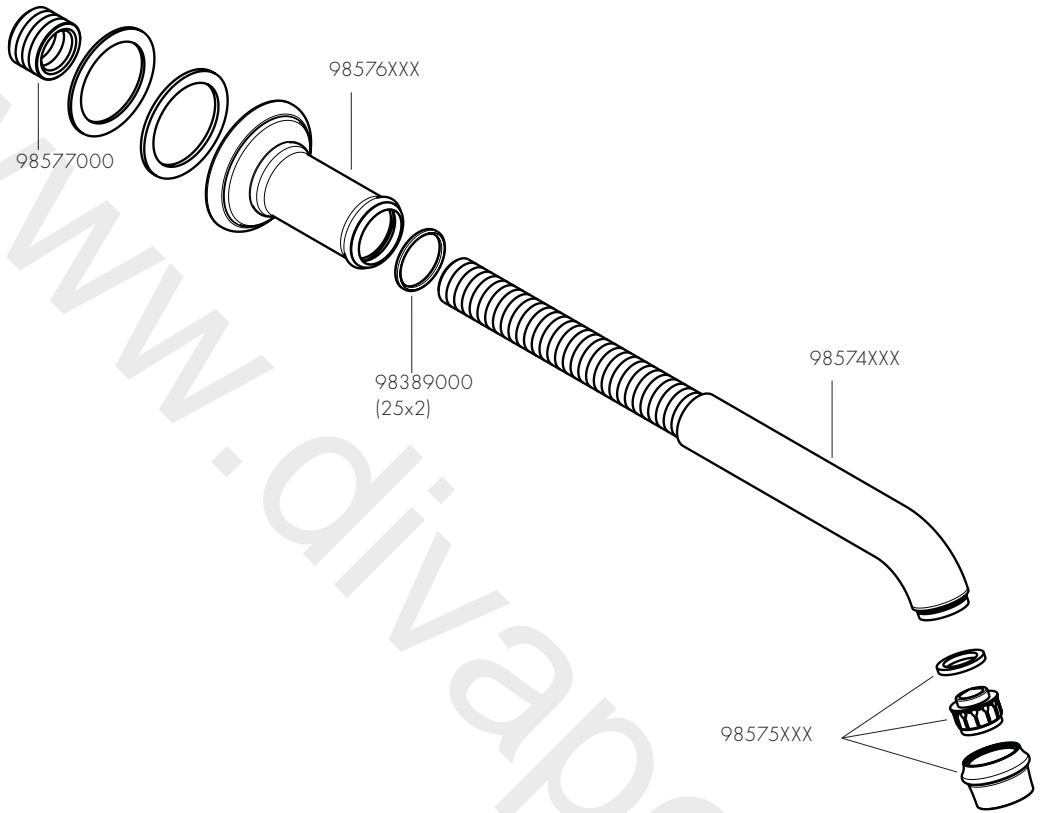

XXX = Farbcodierung / Couleurs / Colors / Trattamento / Acabados / Kleuren / Overflade / Acabamentos / Kody kolorów /
Kód povrchové úpravy / Farebné označenie / 颜色代码 / Цветная кодировка / Színkódolás / Várikódaus /
Färgkodning / Spalvos / Boje / Renkler / Coduri de culori / Χρώματα / Barve / Värvid / Krāsu kodi / Označe boja /
Fargekode / Цветово кодиране / Kodimi me anë të ngjyrave / الألوان

000 = Chrome

820 = Brushed Nickel