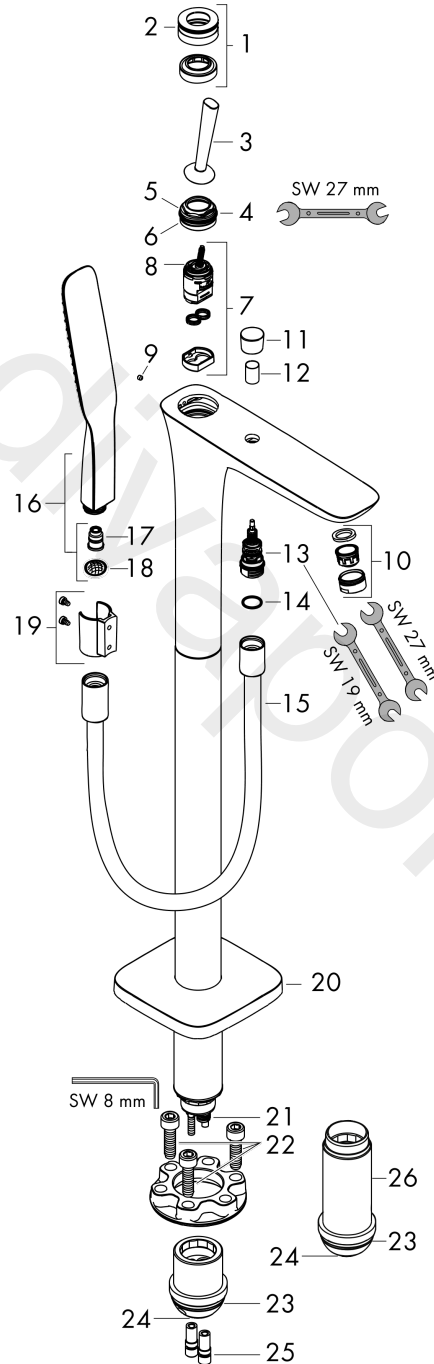

**PuraVida**  
**Single lever bath mixer floor-standing**  
 Surfaces: Article Number: **15473007**

**Exploded Drawing**

Year of production: **04/18 - 10/20**

**PuraVida**  
**Single lever bath mixer floor-standing**  
 Surfaces: Article Number: **15473007**

### Spare part list

Year of production: **04/18 - 10/20**

Pos.	Description	Article Number	Price	PU
1	escutcheon Ø 37 mm	95288000	£ 51,00	1
2	O-ring 33x1,5	98164000	£ 3,30	1
3	handle	95287000	£ 79,00	1
4	nut	97157000	£ 20,50	1
5	O-ring 30x1,5	98433000	£ 3,30	1
6	O-Ring 30x2	98186000	£ 3,30	1
7	cartridge, assy	96339000	£ 79,00	1
8	O-ring 21,95x1,78	95169000	£ 3,30	1
9	hollow set screw M4x6	97767000	£ 3,30	1
10	aerator swivelling M24x1 (30 l/min)	95565000	£ 13,30	1
11	diverter knob	95284000	£ 43,00	1
12	sleeve	97979000	£ 16,10	1
13	selector	97978000	£ 64,00	1
14	seal	98058000	£ 3,30	1
15	shower hose 1,25 m	28282000	£ 67,00	1
16	handshower	28558000	£ 157,00	1
17	back flow preventor cartridge	93339000	£ 20,50	1
18	filter packing	94246000	£ 3,30	1
19	shower holder, assy	96295000	£ 35,00	1
20	escutcheon	94508000	£ 51,00	1
21	O-ring 9x1,5	98117000	£ 3,30	1
22	hexagon socket screw M10x35	97670000	£ 16,10	1
23	O-ring 44x2,5	98162000	£ 3,30	1
24	O-ring 29x3	98371000	£ 6,10	1
25	O-ring 7x2	98419000	£ 3,30	1
26	extension set 60 mm	97686000	£ 320,00	1