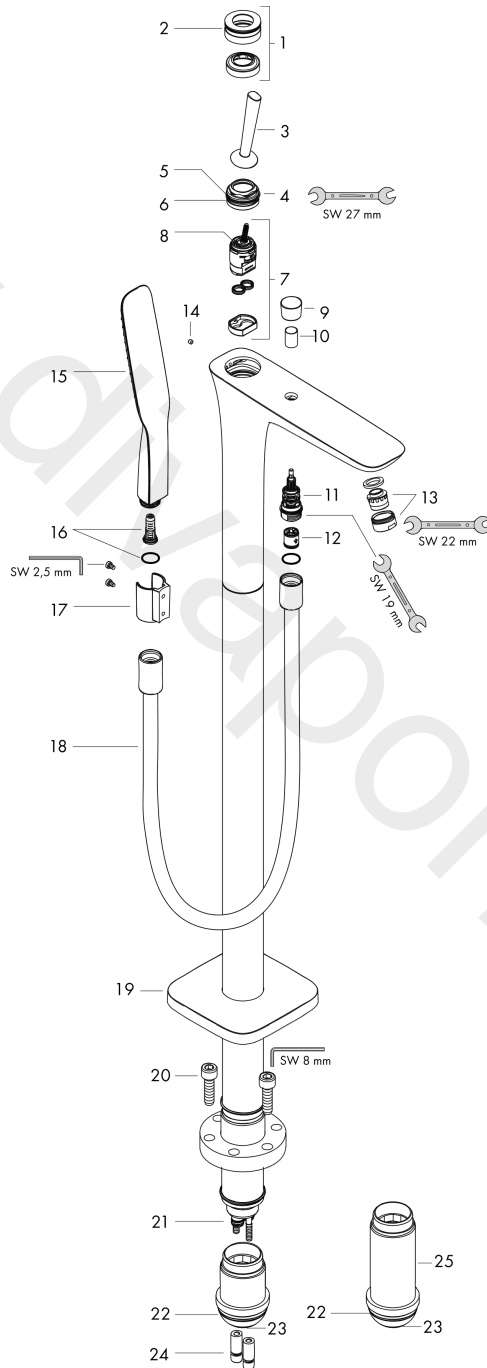

**PuraVida**  
**Single lever bath mixer floor-standing**  
 Surfaces: Article Number: **15473000**

**Exploded Drawing**

Year of production: **07/09 - 01/10**

**PuraVida**  
**Single lever bath mixer floor-standing**  
 Surfaces: Article Number: **15473000**

### Spare part list

Year of production: **07/09 - 01/10**

Pos.	Description	Article Number	Price	PU
1	escutcheon Ø 37 mm	95288000	£ 51,00	1
2	O-ring 33x1,5	98164000	£ 3,30	1
3	handle	95287000	£ 79,00	1
4	nut	97157000	£ 20,50	1
5	O-ring 30x1,5	98433000	£ 3,30	1
6	O-Ring 30x2	98186000	£ 3,30	1
7	cartridge, assy	96339000	£ 79,00	1
8	O-ring 21,95x1,78	95169000	£ 3,30	1
9	diverter knob	95284000	£ 43,00	1
10	sleeve	97979000	£ 16,10	1
11	selector	97978000	£ 64,00	1
12	non return valve	97980000	£ 16,10	1
13	aerator M24x1 (30 l/min)	96512000	£ 16,10	1
14	hollow set screw M4x6	97767000	£ 3,30	1
15	handshower	28558000	£ 157,00	1
16	filter insert	97708000	£ 6,10	1
17	shower holder, assy	96295000	£ 35,00	1
18	shower hose 1,25 m	28282000	£ 67,00	1
19	hexagon socket screw M10x35	97670000	£ 16,10	1
20	O-ring 9x1,5	98117000	£ 3,30	1
21	O-ring 44x2,5	98162000	£ 3,30	1
22	O-ring 29x3	98371000	£ 6,10	1
23	O-ring 7x2	98419000	£ 3,30	1
24	extension set 60 mm	97686000	£ 320,00	1
a	concealed item	10452180	£ 575,00	1
b	service tool for disassembling the handle	92124000	£ 137,00	1
c	diverter fixing device	97211000	£ 3,30	1