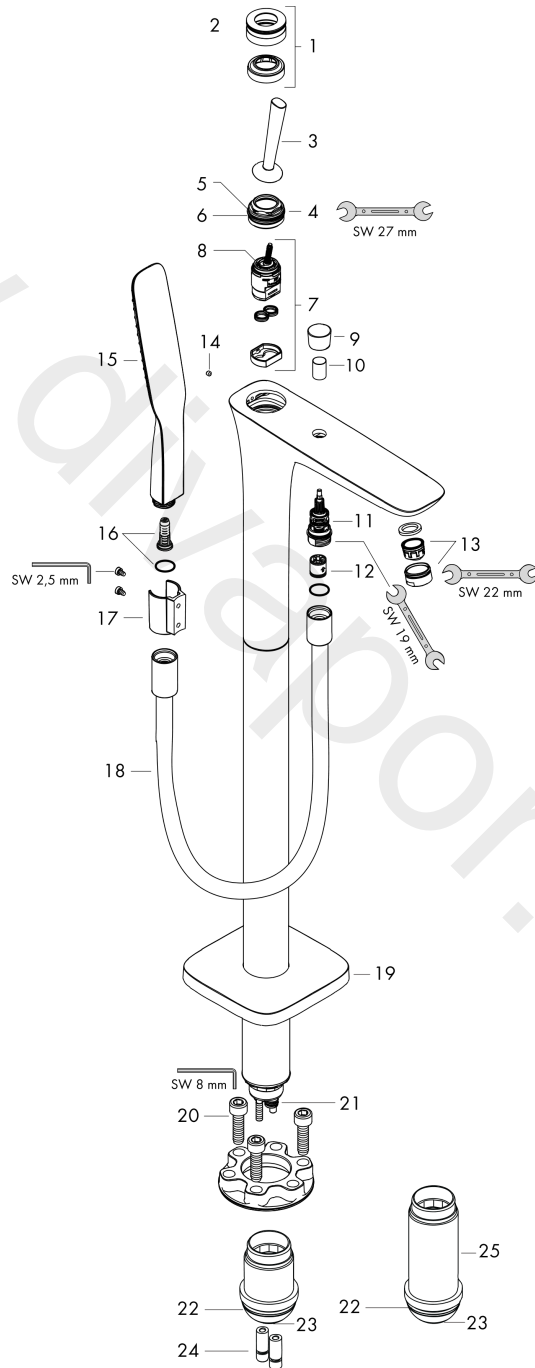

PuraVida
Single lever bath mixer floor-standing
 Surfaces: Article Number: **15473000**

Exploded Drawing

Year of production: **04/18 - 06/22**

PuraVida
Single lever bath mixer floor-standing
 Surfaces: Article Number: **15473000**

Spare part list

Year of production: **04/18 - 06/22**

Pos.	Description	Article Number	Price	PU
1	escutcheon Ø 37 mm	95288000	£ 51,00	1
2	O-ring 33x1,5	98164000	£ 3,30	1
3	handle	95287000	£ 79,00	1
4	nut	97157000	£ 20,50	1
5	O-ring 30x1,5	98433000	£ 3,30	1
6	O-Ring 30x2	98186000	£ 3,30	1
7	cartridge, assy	96339000	£ 79,00	1
8	O-ring 21,95x1,78	95169000	£ 3,30	1
9	diverter knob	95284000	£ 43,00	1
10	sleeve	97979000	£ 16,10	1
11	selector	97978000	£ 64,00	1
12	non return valve	97980000	£ 16,10	1
13	aerator M24x1 (30 l/min)	96512000	£ 16,10	1
14	hollow set screw M4x6	97767000	£ 3,30	1
15	handshower	28558000	£ 157,00	1
16	filter insert	97708000	£ 6,10	1
17	shower holder, assy	96295000	£ 35,00	1
18	shower hose 1,25 m	28282000	£ 67,00	1
19	escutcheon	94508000	£ 51,00	1
20	hexagon socket screw M10x35	97670000	£ 16,10	1
21	O-ring 9x1,5	98117000	£ 3,30	1
22	O-ring 44x2,5	98162000	£ 3,30	1
23	O-ring 29x3	98371000	£ 6,10	1
24	O-ring 7x2	98419000	£ 3,30	1
25	extension set 60 mm	97686000	£ 320,00	1
a	concealed item	10452180	£ 575,00	1
b	service tool for disassembling the handle	92124000	£ 137,00	1
c	escutcheon (special)	92721000	£ 43,00	1