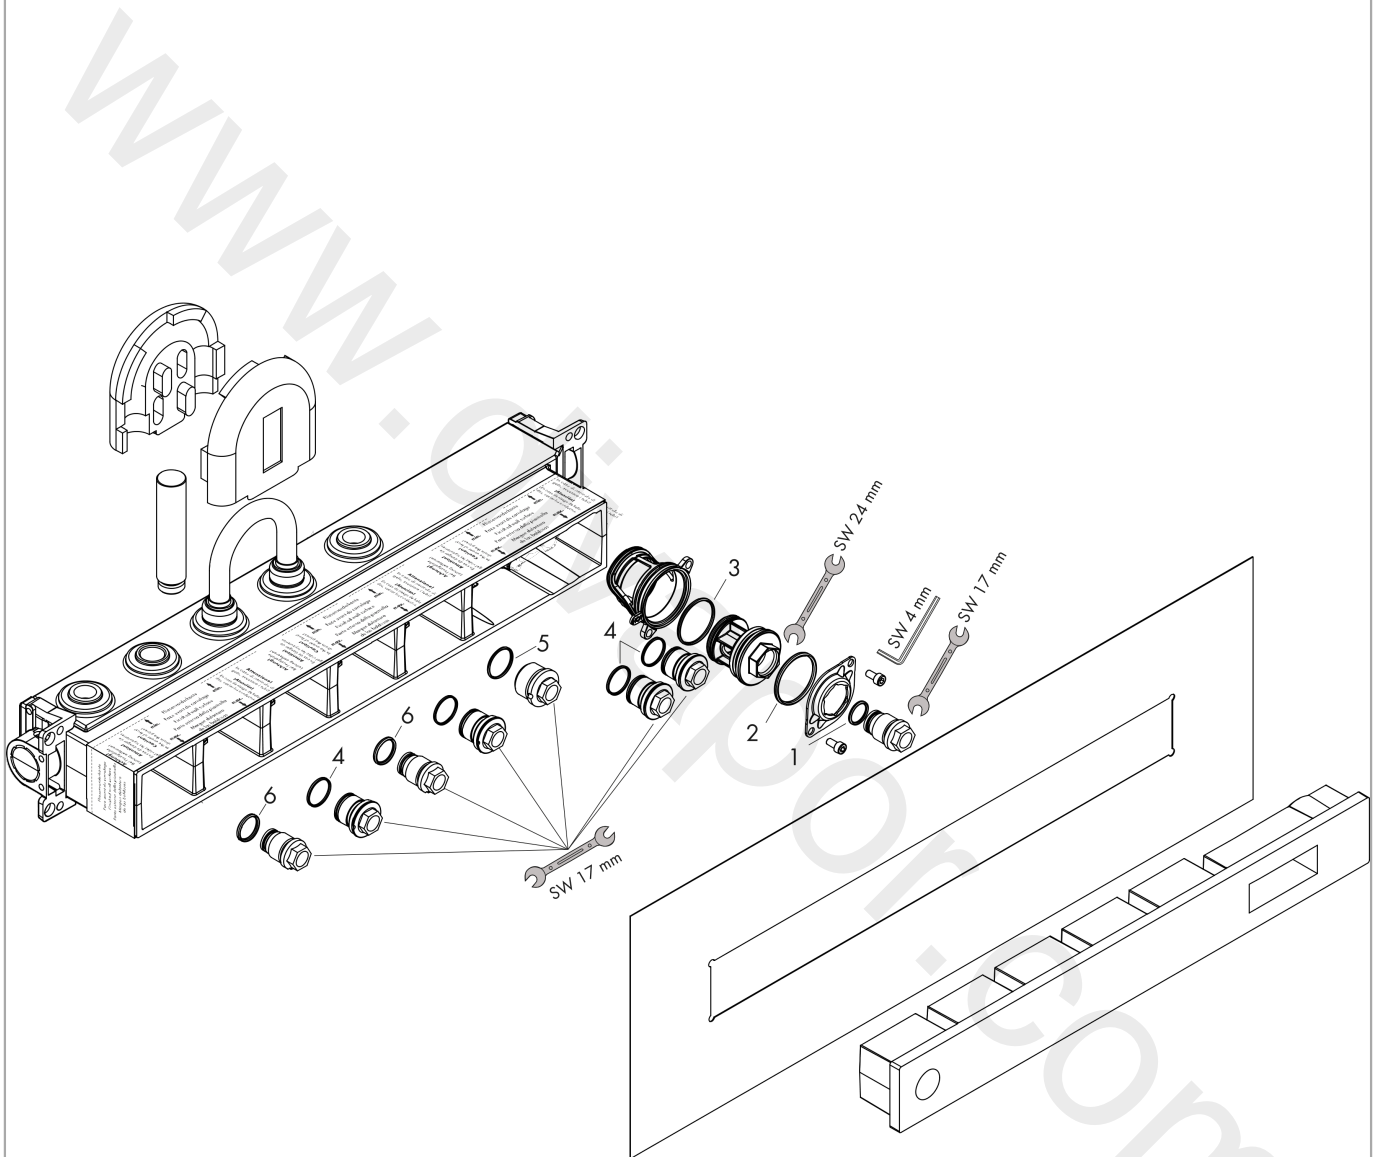

**RainSelect**

**Basic set for 2 functions bath tub**

Surfaces: Article Number: **15314180**

**Exploded Drawing**

Year of production: **12/17 - 06/22**

**RainSelect****Basic set for 2 functions bath tub**Surfaces: Article Number: **15314180****Spare part list**Year of production: **12/17 - 06/22**

<b>Pos.</b>	<b>Description</b>	<b>Article Number</b>	<b>Price</b>	<b>PU</b>
1	O-ring 15x2,5	98131000	£ 3,30	1
2	O-ring 38x2,5	98198000	£ 6,10	1
3	O-ring 34x2	98383000	£ 6,10	1
4	O-ring 20x1,5	98197000	£ 3,30	1
5	O-ring 21,95x1,78	95169000	£ 3,30	1
6	O-ring 18x2	98181000	£ 6,10	1
a	extension 25 mm	93436000	£ 370,00	1