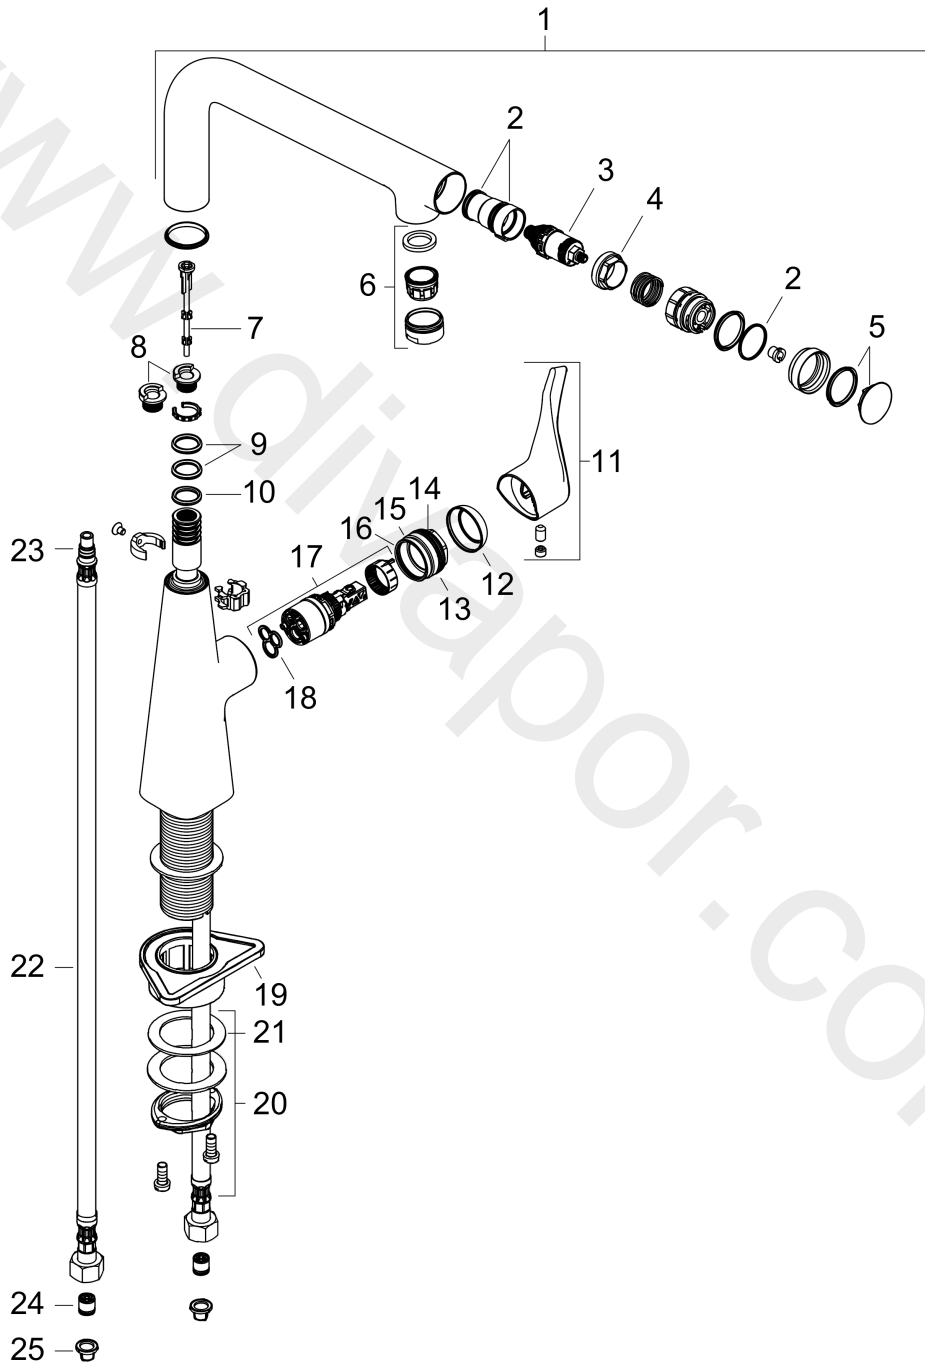

**Metris Select M71**  
**Single lever kitchen mixer 260, 1jet**  
 Surfaces: Article Number: 14847000

Exploded Drawing

Year of production: 01/17 - 05/18

**Metris Select M71****Single lever kitchen mixer 260, 1jet**Surfaces: Article Number: **14847000****Spare part list**Year of production: **01/17 - 05/18**

Pos.	Description	Article Number	Price	PU
1	spout cpl.	92695000	£ 370,00	1
2	O-ring 17x1,5	98137000	£ 3,30	1
3	shut off unit	98463000	£ 51,00	1
4	nut	92567000	£ 20,50	1
5	cover	92566880	£ 20,50	1
6	aerator laminar M24x1 (15 l/min)	92517000	£ 20,50	1
7	tappet	92505000	£ 6,10	1
8	set of locating rings (110° / 150°)	98486000	£ 16,10	1
9	O-Ring 14x2,5	98189000	£ 3,30	1
10	O-ring 11x3	92481000	£ 3,30	1
11	handle	93170000	£ 64,00	1
12	flange	98863000	£ 51,00	1
13	nut	98864000	£ 43,00	1
14	O-ring 23x2	98398000	£ 3,30	1
15	O-ring 27x1,5	92527000	£ 13,30	1
16	O-ring 25x1,5	98146000	£ 3,30	1
17	cartridge, assy	97685000	£ 64,00	1
18	seal	98865000	£ 35,00	1
19	support	97523000	£ 6,10	1
20	fixing set (Ø 34)	95049000	£ 16,10	1
21	lever collar	97548000	£ 3,30	1
22	connection hose 900 mm M8x0,75 G3/8	95372000	£ 35,00	1
23	O-ring 7x1,5	98422000	£ 3,30	1
24	non return valve DW 10	96456000	£ 9,00	1
25	filter packing	95291000	£ 13,30	1
a	Grease	90920000	£ 16,10	1