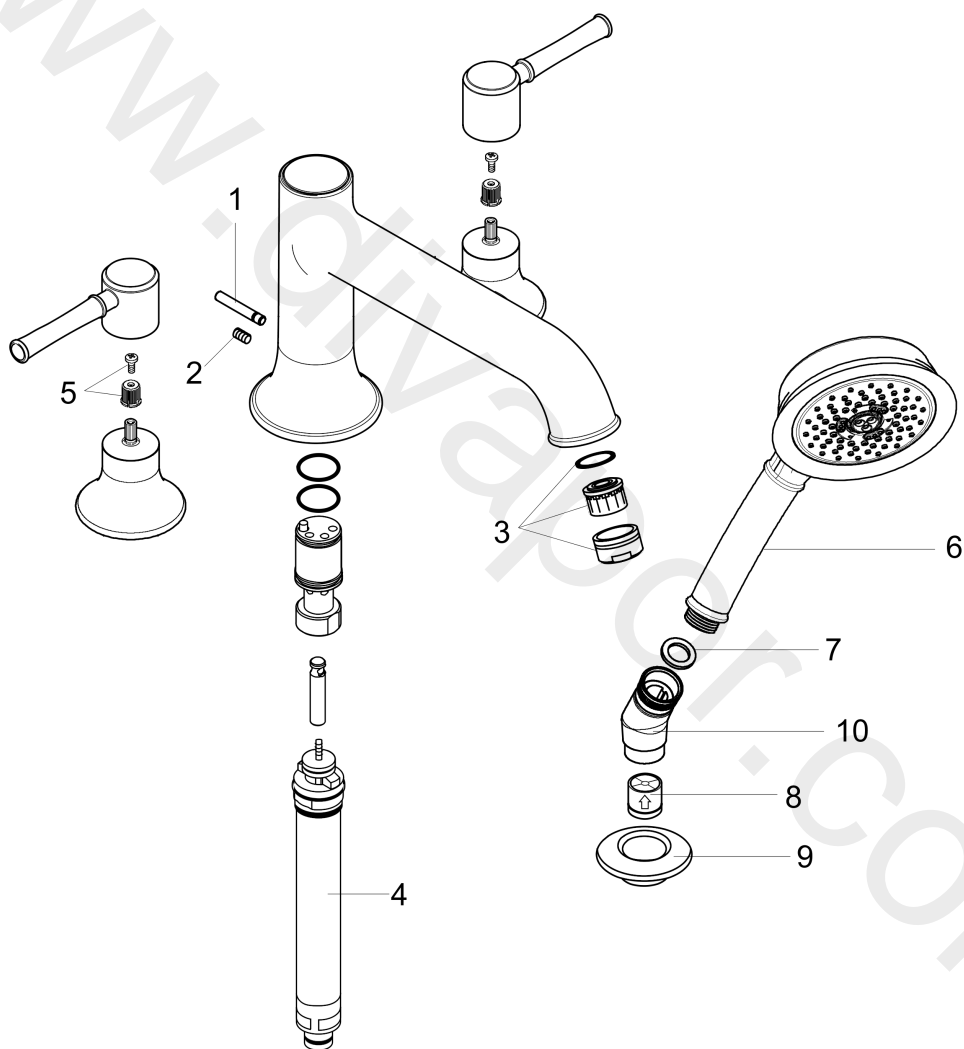

Talis C

Surfaces: Article Number: **14315831**

Exploded Drawing

Year of production: **07/18 - 06/22**

Talis C

Surfaces: Article Number: **14315831**

Spare part list

Year of production: **07/18 - 06/22**

Pos.	Description	Article Number	Price	PU
1	diverter knob	98607830	£ 20,50	1
2	hollow set screw M6x6	97660000	£ 3,30	1
3	aerator M24x1 (25 l/min)	13914830	-	1
4	selector assy	96775000	£ 79,00	1
5	handle fixing set	98932000	£ 16,10	1
6	handshower	04753830	-	1
7	filter packing	94246000	£ 3,30	1
8	set of non return valves DW 15	94074000	£ 16,10	1
9	escutcheon Ø 52 mm	97159830	£ 79,00	1
10	shower holder	28071830	£ 64,00	1
a	base body	06646000	-	1
b	O-Ring 14x2,5	98189000	£ 3,30	1
c	O-Ring 23x2,5	98183000	£ 3,30	1
d	O-Ring 22x2	98185000	£ 3,30	1
e	O-ring 9x2,5	98217000	£ 3,30	1