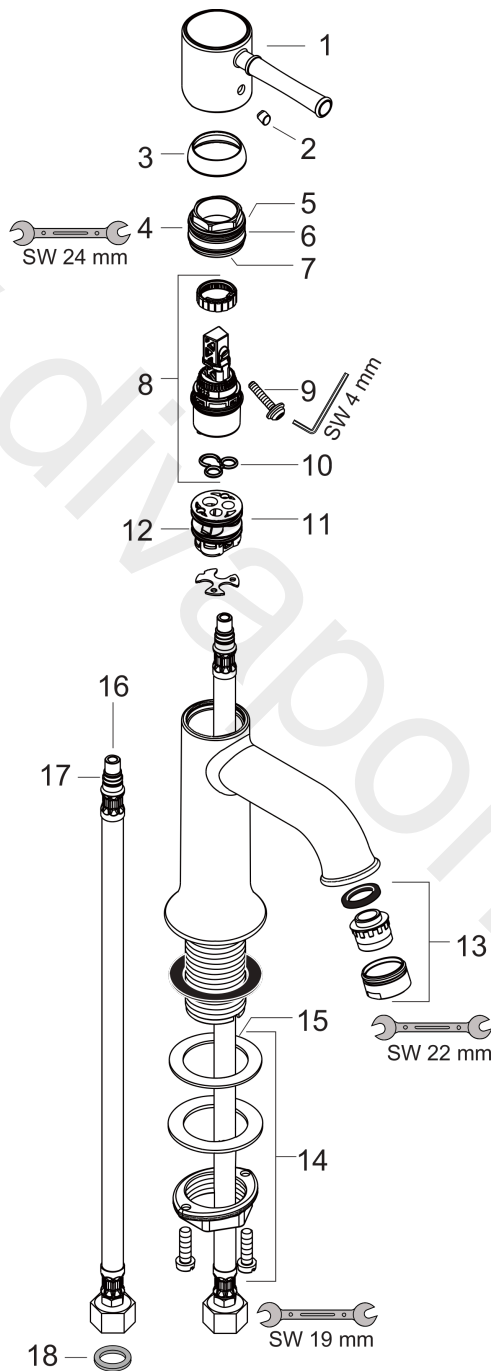

**Talis Classic**  
**Single lever basin mixer 80 without waste set**  
 Surfaces: Article Number: **14118000**

**Exploded Drawing**

Year of production: **04/08 - 12/09**

**Talis Classic**  
**Single lever basin mixer 80 without waste set**  
 Surfaces: Article Number: **14118000**

### Spare part list

Year of production: **04/08 - 12/09**

Pos.	Description	Article Number	Price	PU
1	handle	14191000	£ 64,00	1
2	screw cover	96338000	£ 3,30	1
3	flange	98863000	£ 51,00	1
4	nut	98864000	£ 43,00	1
5	O-Ring 22x2	98185000	£ 3,30	1
6	O-ring 28x1,5	98421000	£ 3,30	1
7	O-ring 25x1,5	98146000	£ 3,30	1
8	cartridge, assy	97685000	£ 64,00	1
9	locking screw for handle	95140000	£ 6,10	1
10	seal	98865000	£ 35,00	1
11	adapter for cartridge	98866000	£ 35,00	1
12	O-ring 23x2	98398000	£ 3,30	1
13	aerator M24x1 (7 l/min)	13085000	£ 13,30	1
14	fixing set (Ø 32)	13961000	£ 25,00	1
15	lever collar	97548000	£ 3,30	1
16	connection hose 450 mm M8x0,75 G3/8	97206000	£ 35,00	1
17	O-ring 7x1,5	98422000	£ 3,30	1
18	sealing set	95581000	£ 6,10	1
a	pop up waste	94139000	£ 96,00	1
b	fixation extension 35 mm	13898000	£ 79,00	1