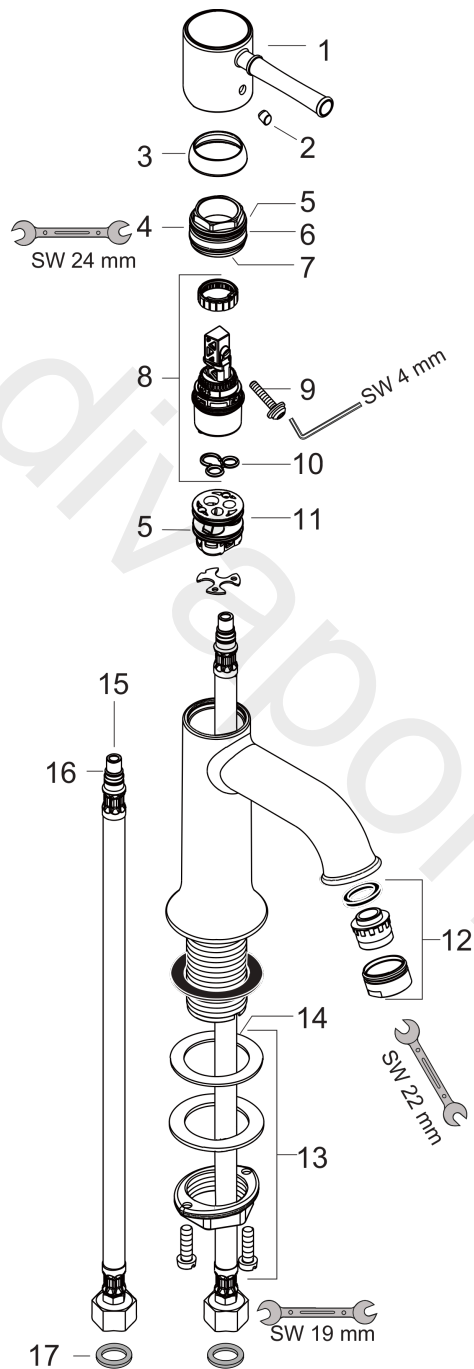

**Talis Classic**  
**Single lever basin mixer 80 without waste set**  
 Surfaces: Article Number: **14118000**

**Exploded Drawing**

Year of production: **02/16 - 03/17**

**Talis Classic**  
**Single lever basin mixer 80 without waste set**  
 Surfaces: Article Number: **14118000**

### Spare part list

Year of production: **02/16 - 03/17**

Pos.	Description	Article Number	Price	PU
1	handle	14191000	£ 64,00	1
2	screw cover	96338000	£ 3,30	1
3	flange	98863000	£ 51,00	1
4	nut	98864000	£ 43,00	1
5	O-ring 23x2	98398000	£ 3,30	1
6	O-ring 27x1,5	92527000	£ 13,30	1
7	O-ring 25x1,5	98146000	£ 3,30	1
8	cartridge, assy	97685000	£ 64,00	1
9	locking screw for handle	95140000	£ 6,10	1
10	seal	98865000	£ 35,00	1
11	adapter for cartridge	98866000	£ 35,00	1
12	aerator M24x1 (5 l/min)	13185000	£ 22,30	1
13	fixing set (Ø 32)	13961000	£ 25,00	1
14	lever collar	97548000	£ 3,30	1
15	connection hose 450 mm M8x0,75 G3/8	97206000	£ 35,00	1
16	O-ring 7x1,5	98422000	£ 3,30	1
17	sealing set	95581000	£ 6,10	1
a	pop up waste	94139000	£ 96,00	1
b	fixation extension 35 mm	13898000	£ 79,00	1
c	aerator M24x1 (3,5 l/min)	92508000	£ 20,50	1
d	aerator M24x1 (4,5 l/min)	92877000	£ 20,50	1
e	aerator swivelling M24x1 (5 l/min)	95928000	£ 35,00	1