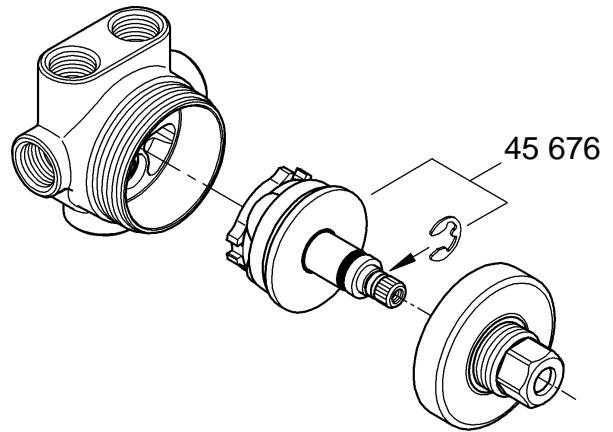

## GROHE Ondus

96.376.131/ÄM 212367/07.08

**GROHE**  
ENJOY WATER®

19 440  
19 448

29 033  
(19 448)

29 035  
(19 440)

Bitte diese Anleitung an den Benutzer der Armatur weitergeben!  
Please pass these instructions on to the end user of the fitting.  
S.v.p remettre cette instruction à l'utilisateur de la robinetterie!