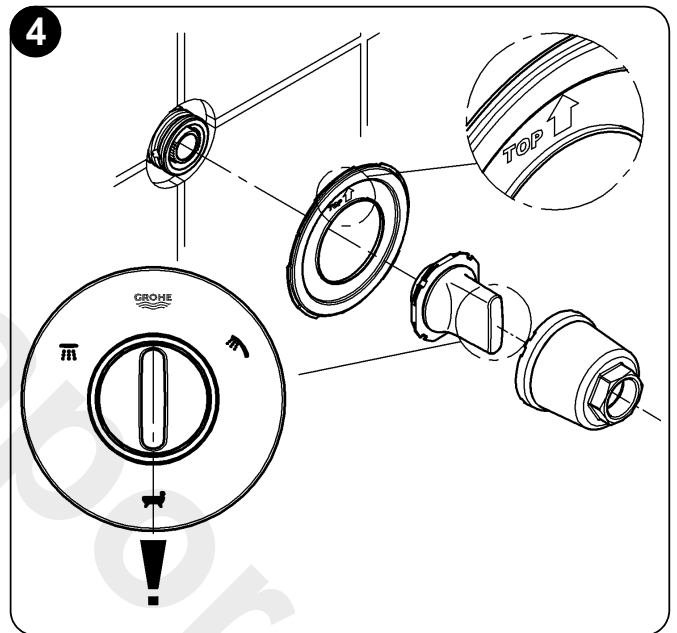

## GROHE Ondus

96.376.131/ÄM 212367/07.08

**GROHE**  
ENJOY WATER®

19 440  
19 448

29 033  
(19 448)

29 035  
(19 440)

Bitte diese Anleitung an den Benutzer der Armatur weitergeben!  
Please pass these instructions on to the end user of the fitting.  
S.v.p remettre cette instruction à l'utilisateur de la robinetterie!