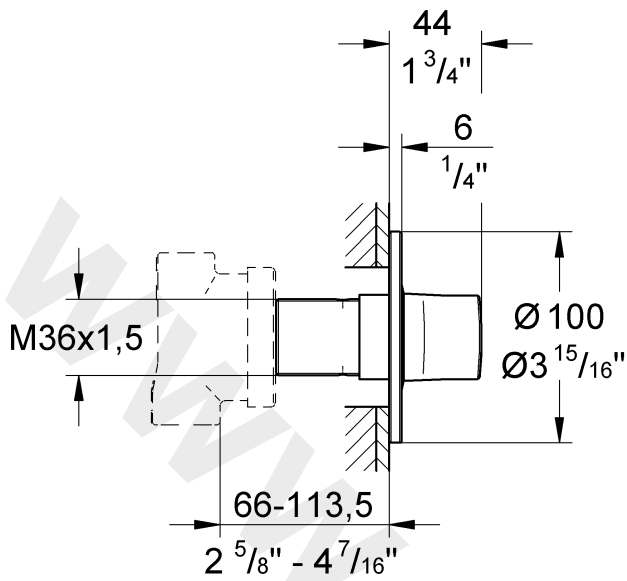

## GROHE Ondus

96.376.131/ÄM 212367/07.08

**GROHE**  
ENJOY WATER®

19 440  
19 448

29 033  
(19 448)

29 035  
(19 440)

Bitte diese Anleitung an den Benutzer der Armatur weitergeben!  
Please pass these instructions on to the end user of the fitting.  
S.v.p remettre cette instruction à l'utilisateur de la robinetterie!