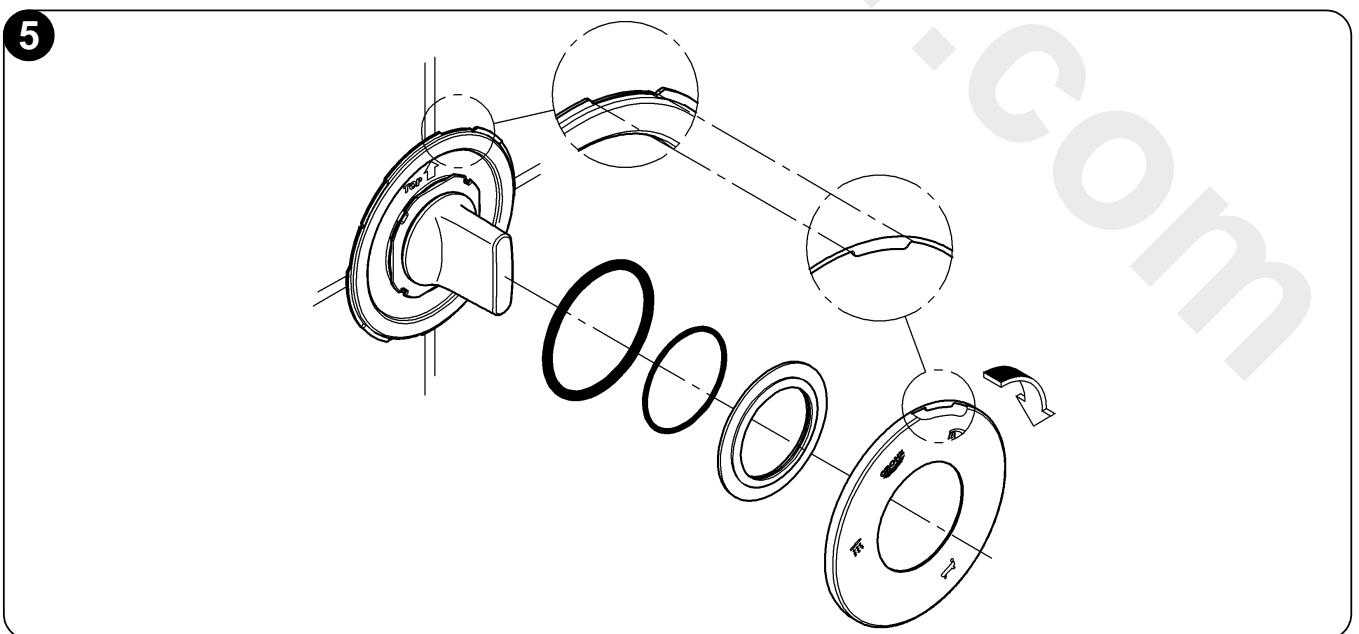

## GROHE Ondus

96.376.131/ÄM 212367/07.08

**GROHE**  
ENJOY WATER®

19 440  
19 448

29 033  
(19 448)

29 035  
(19 440)

Bitte diese Anleitung an den Benutzer der Armatur weitergeben!  
Please pass these instructions on to the end user of the fitting.  
S.v.p remettre cette instruction à l'utilisateur de la robinetterie!