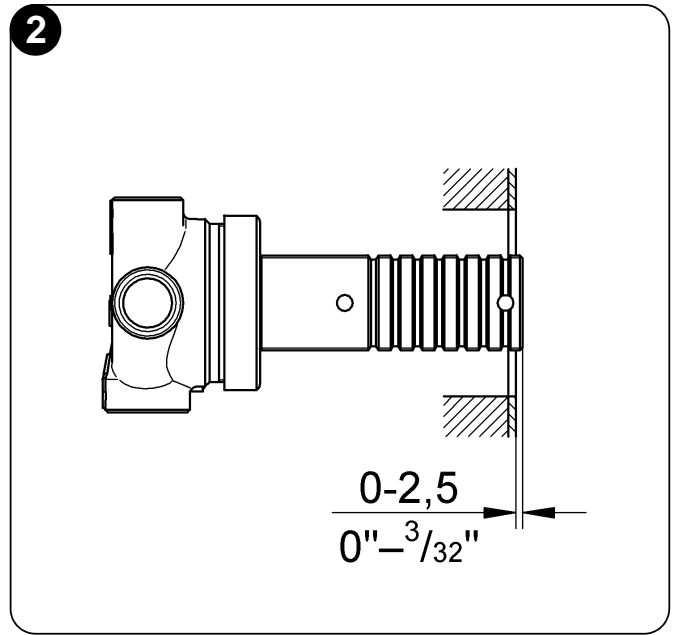

## GROHE Ondus

96.376.131/ÄM 212367/07.08

**GROHE**  
ENJOY WATER®

19 440  
19 448

29 033  
(19 448)

29 035  
(19 440)

Bitte diese Anleitung an den Benutzer der Armatur weitergeben!  
Please pass these instructions on to the end user of the fitting.  
S.v.p remettre cette instruction à l'utilisateur de la robinetterie!