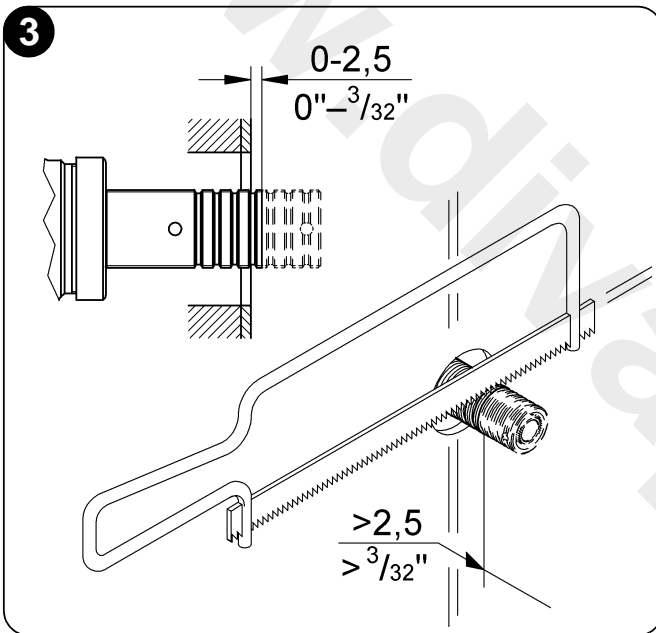

## GROHE Ondus

96.376.131/ÄM 212367/07.08

**GROHE**  
ENJOY WATER®

19 440  
19 448

29 033  
(19 448)

29 035  
(19 440)

Bitte diese Anleitung an den Benutzer der Armatur weitergeben!  
Please pass these instructions on to the end user of the fitting.  
S.v.p remettre cette instruction à l'utilisateur de la robinetterie!