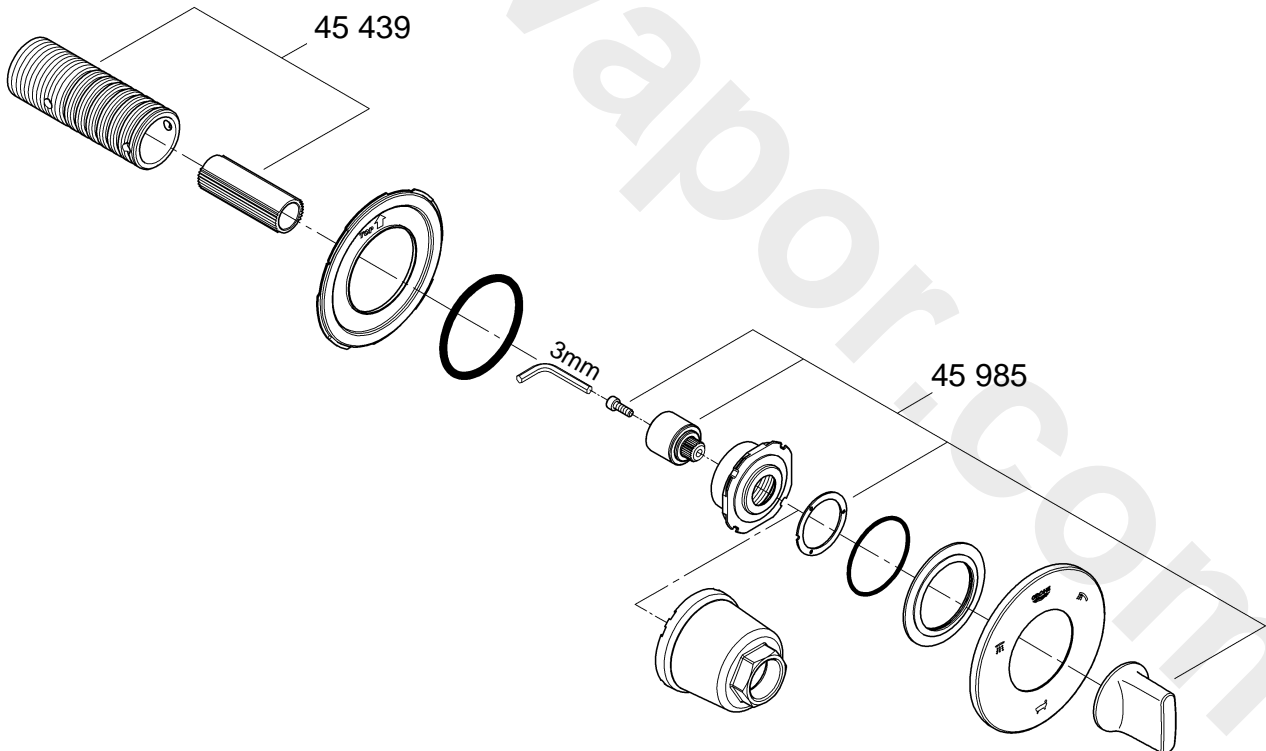

## GROHE Ondus

96.376.131/ÄM 212367/07.08

**GROHE**  
ENJOY WATER®

19 440  
19 448

29 033  
(19 448)

29 035  
(19 440)

Bitte diese Anleitung an den Benutzer der Armatur weitergeben!  
Please pass these instructions on to the end user of the fitting.  
S.v.p remettre cette instruction à l'utilisateur de la robinetterie!