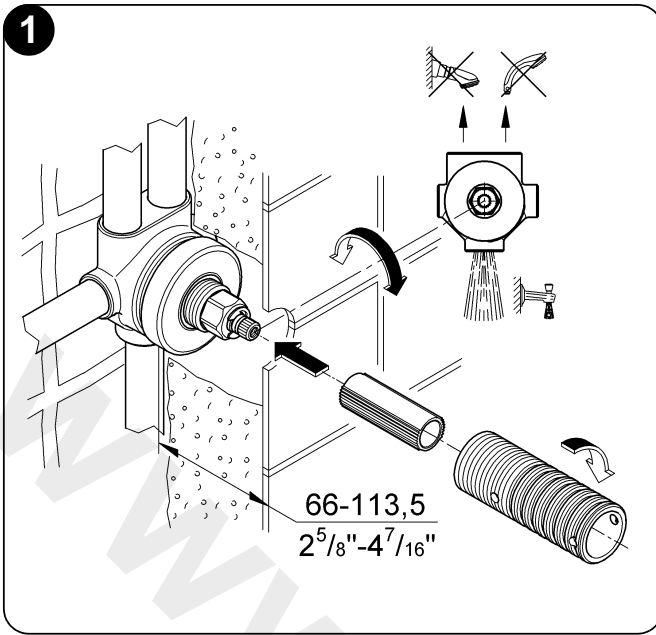

## GROHE Ondus

96.376.131/ÄM 212367/07.08

**GROHE**  
ENJOY WATER®

19 440  
19 448

29 033  
(19 448)

29 035  
(19 440)

Bitte diese Anleitung an den Benutzer der Armatur weitergeben!  
Please pass these instructions on to the end user of the fitting.  
S.v.p remettre cette instruction à l'utilisateur de la robinetterie!