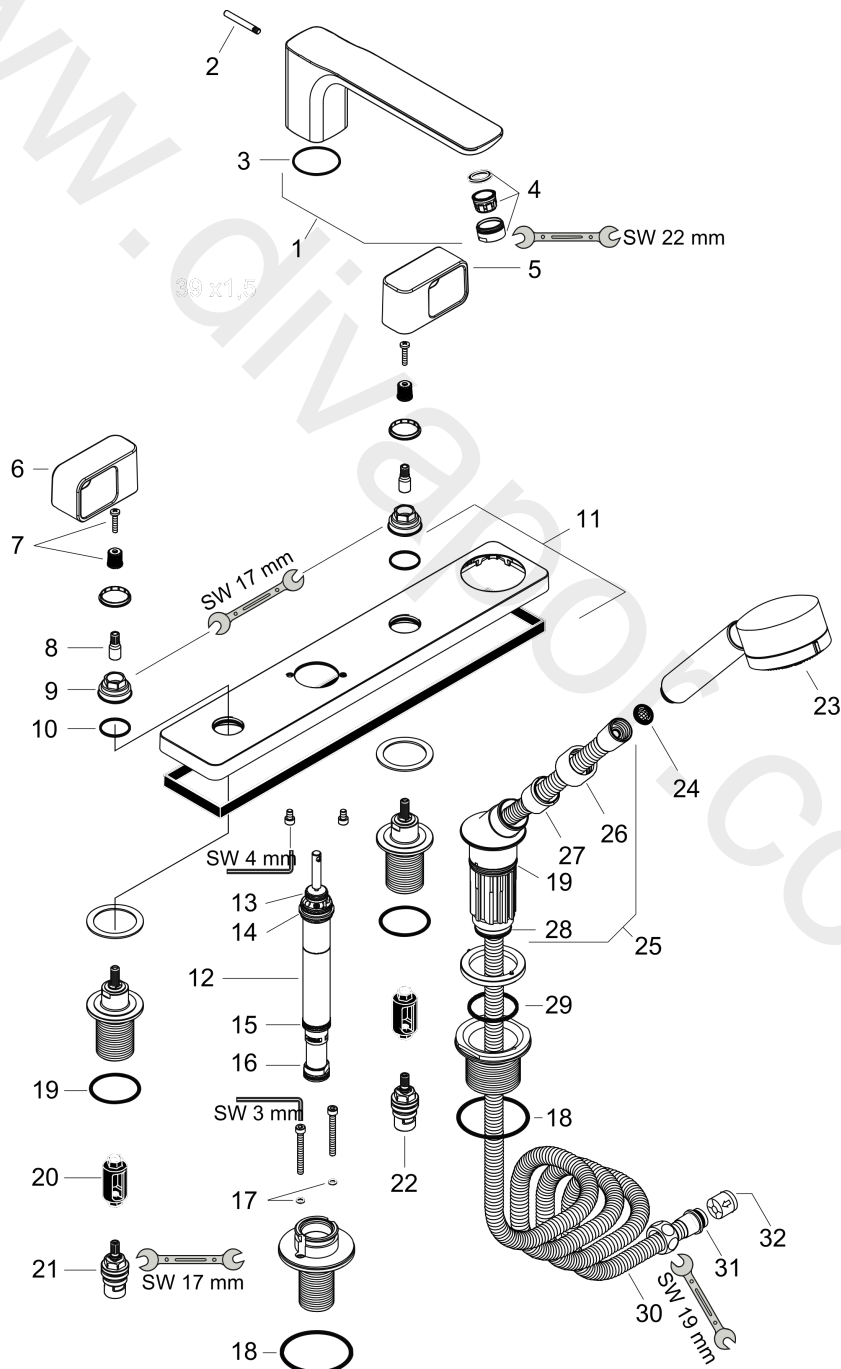

AXOR Urquiola
4-hole tile mounted bath mixer
 Surfaces: Article Number: **11445000**

Exploded Drawing

Year of production: **10/10 - 07/11**

AXOR Urquiola
4-hole tile mounted bath mixer
 Surfaces: Article Number: **11445000**

Spare part list

Year of production: **10/10 - 07/11**

Pos.		Article Number	Price	PU
1	spout cpl.	95616000	£ 445,00	1
2	diverter knob	98707000	£ 25,00	1
3	O-ring 39x1,5	98400000	£ 3,30	1
4	aerator M24x1 (30 l/min)	96512000	£ 16,10	1
5	handle for cold water	95612000	£ 224,00	1
6	handle for hot water	95611000	£ 224,00	1
7	handle fixing set	98932000	£ 16,10	1
8	adapter for handle	95615000	£ 25,00	1
9	nut	95610000	£ 35,00	1
10	O-ring 24x1,5	98434000	£ 3,30	1
11	escutcheon	95614000	£ 275,00	1
12	selector	96777000	£ 96,00	1
13	O-ring 15x2,5	98131000	£ 3,30	1
14	O-Ring 23x2,5	98183000	£ 3,30	1
15	O-ring 20x2,5	92602000	£ 6,10	1
16	O-ring 18x2,5	98139000	£ 3,30	1
17	O-ring 5x1	98196000	£ 3,30	1
18	O-ring 58x3	98202000	£ 3,30	1
19	O-ring 38x2,5	98198000	£ 6,10	1
20	adapter for handle	97409000	£ 25,00	1
21	shut off unit right closing	94009000	£ 43,00	1
22	shut off unit left closing	94008000	£ 43,00	1
23	handshower	28536000	£ 78,00	1
24	filter packing	94246000	£ 3,30	1
25	shower holder, assy	95996000	£ 137,00	1
26	nut	97584000	£ 16,10	1
27	insert for shower holder	96942000	£ 13,30	1
28	O-Ring 28x2	98194000	£ 3,30	1
29	O-ring 54x3	98436000	£ 3,30	1
30	shower hose 2,00 m	94148000	£ 79,00	1
31	O-ring 11x2	98127000	£ 3,30	1
32	set of non return valves DW 15	94074000	£ 16,10	1
a	concealed item	14445180	-	1
b	mounting-set	39449000	£ 56,00	1