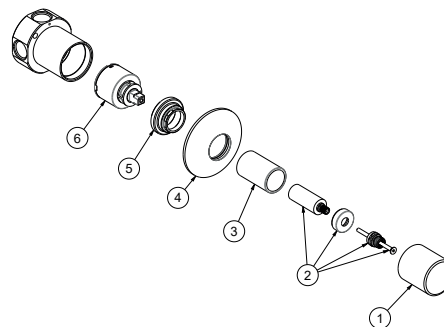

100324533 chrome_carrara

CARRARA - Wall mounted concealed 3 ways diverter valve 1/2". Flow rate at 3 bar 27,09 l/min.

Extension kit

OPTION	SAP	FINISH	DIMENSION
1	100329286	-	25 mm

Spare parts

POS.	SAP	ART.	RRP*
1	100323975	MANETA MARMOL LIGNAGE LAV/LLAVE/INV	-
2	100324166	CONECT. MANETAS LIGNAGE MARMOL INV.3 SAL	-
3	100267026	DIVERTER TUBE LIGNAGE CHR	-
4	100267045	WALL TRIM LIGNAGE DIVERTER 3 WAYS CHR	-
5	100267051	DIVERTER NUT LIGNAGE 3 WAYS	-
6	100267031	DIVERTER CARTRIDGE LIGNAGE 3 WAYS	-